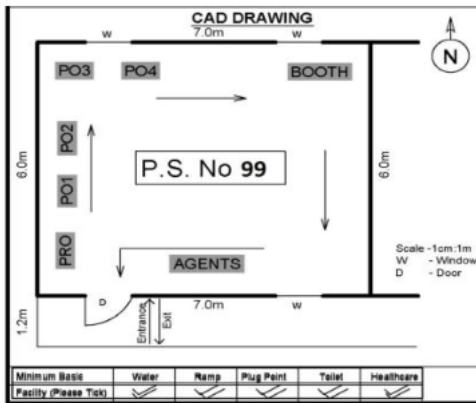

Google Map View

Polling Station Building Front View

Polling Station Front View

Cad View

Key MAP View

சட்டமன்றத் தொகுதியின் எண் மற்றும் பெயர் : 88-சேலம் (மேற்கு)  
பிரிவு எண் மற்றும் பெயர் 1-சேலம் (மா), கோ 1 கிழக்குரயில்வே காலனி