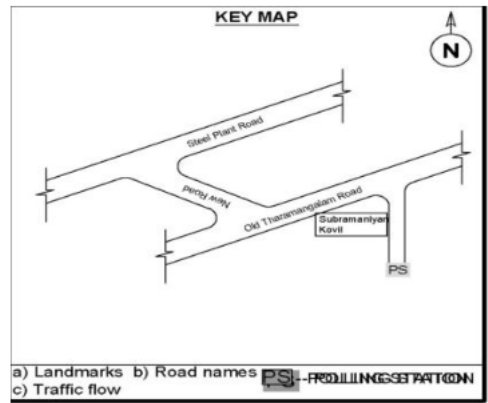

Google Map View

Polling Station Building Front View

Polling Station Front View

Cad View

Key MAP View

சட்டமன்றத் தொகுதியின் எண் மற்றும் பெயர் : 88-சேலம் (மேற்கு)  
பிரிவு எண் மற்றும் பெயர் 1-சேலம் (மா), கோ 1 கிழக்குரயில்வே காலனி