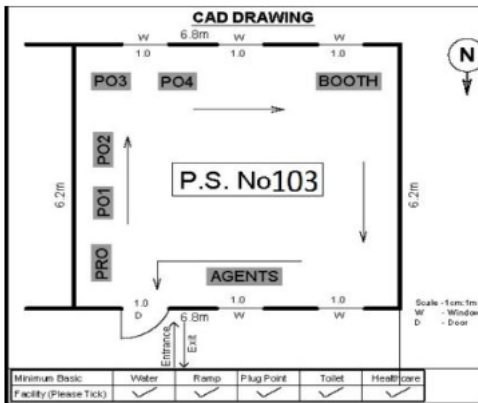

Google Map View

Polling Station Building Front View

Polling Station Front View

Cad View

Key MAP View

1	ASP0295634	பெயர் : ஹரிஹரன் - தந்தையின் பெயர்: ராஜசேகர் - வீட்டு எண் : 1-3-1 வயது : 34 பாலினம் : ஆண்	Photo is available	2	ASP1223890	பெயர் : ஜெயலக்ஷ்மி - கணவர் பெயர்: சிவபாலன் - வீட்டு எண் : 1-45 வயது : 65 பாலினம் : பெண்	Photo is available	3	LVY1523711	பெயர் : சரவணன் - தந்தையின் பெயர்: சக்திவேல் - வீட்டு எண் : 1/57 வயது : 42 பாலினம் : ஆண்	Photo is available
4	ASP0982181	பெயர் : குணாலினி - தந்தையின் பெயர்: தனபால் - வீட்டு எண் : 1-58C வயது : 29 பாலினம் : பெண்	Photo is available	5	ASP0694539	பெயர் : கிஷோர் குமார் - தந்தையின் பெயர்: தனசேகரன் - வீட்டு எண் : 1-81 வயது : 34 பாலினம் : ஆண்	Photo is available	6	ASP0982173	பெயர் : வருண் குமார் - தந்தையின் பெயர்: தனசேகரன் - வீட்டு எண் : 1-81 வயது : 30 பாலினம் : ஆண்	Photo is available
7	ASP1701200	பெயர் : ரவிச்சந்திரன் - தந்தையின் பெயர்: சுந்தரம் - வீட்டு எண் : 1-81A வயது : 60 பாலினம் : ஆண்	Photo is available	8	ASP1692672	பெயர் : செல்வி - கணவர் பெயர்: ரவிச்சந்திரன் - வீட்டு எண் : 1-81A வயது : 53 பாலினம் : பெண்	Photo is available	9	ASP0295915	பெயர் : பிரியா - தந்தையின் பெயர்: ரவிச்சந்திரன் - வீட்டு எண் : 1-81A வயது : 34 பாலினம் : பெண்	Photo is available
10	ASP1355619	பெயர் : சுதர்சன் தந்தையின் பெயர்: ரவிச்சந்திரன் வீட்டு எண் : 1/81 A வயது : 26 பாலினம் : ஆண்	Photo is available	11	ASP0694471	பெயர் : பார்வதி - கணவர் பெயர்: சின்னாக்கவுண்டர் - வீட்டு எண் : 1-82 வயது : 64 பாலினம் : பெண்	Photo is available	12	ASP0694588	பெயர் : ரம்யா - கணவர் பெயர்: தனசேகரன் - வீட்டு எண் : 1-82 வயது : 37 பாலினம் : பெண்	Photo is available
13	ASP0659532	பெயர் : செந்தில்நாதன் - தந்தையின் பெயர்: செல்வராஜ் - வீட்டு எண் : 1/82 வயது : 32 பாலினம் : ஆண்	Photo is available	14	ASP1362680	பெயர் : இளவரசன் தந்தையின் பெயர்: மாரிமுத்து வீட்டு எண் : 1/82 வயது : 25 பாலினம் : ஆண்	Photo is available	15	ASP2291722	பெயர் : காயத்ரி தந்தையின் பெயர்: கௌரிசங்கர் வீட்டு எண் : 1/82 வயது : 21 பாலினம் : பெண்	Photo is available
16	LVY2847028	பெயர் : சுசிலா கணவர் பெயர்: விஜயராகவாச்சாரி வீட்டு எண் : 1/84 வயது : 67 பாலினம் : பெண்	Photo is available	17	AWP0146241	பெயர் : சுதா கணவர் பெயர்: சம்பத் குமார் வீட்டு எண் : 1/84 வயது : 40 பாலினம் : பெண்	Photo is available	18	ASP2522431	பெயர் : வர்ஷா ச தந்தையின் பெயர்: சம்பத் குமார் வீட்டு எண் : 1/84 வயது : 19 பாலினம் : பெண்	Photo is available
19	LVY1510015	பெயர் : ராதா - கணவர் பெயர்: சேட்டு - வீட்டு எண் : 1/86 வயது : 44 பாலினம் : பெண்	Photo is available	20	ASP2256097	பெயர் : காயத்ரி தந்தையின் பெயர்: சேட்டு வீட்டு எண் : 1/86 வயது : 22 பாலினம் : பெண்	Photo is available	21	ASP0034074	பெயர் : இந்திராகாந்தி - கணவர் பெயர்: செல்லப்பன் - வீட்டு எண் : 1-92 வயது : 61 பாலினம் : பெண்	Photo is available
22	ASP1359694	பெயர் : மோகனா கணவர் பெயர்: ஏழுமலை வீட்டு எண் : 1/95 வயது : 26 பாலினம் : பெண்	Photo is available	23	ASP2525806	பெயர் : பாரதி தந்தையின் பெயர்: ஆறுமுகம் வீட்டு எண் : 1/95 வயது : 19 பாலினம் : பெண்	Photo is available	24	ASP2301083	பெயர் : சத்தியப்பிரியா கணவர் பெயர்: பார்த்திபன் வீட்டு எண் : 1/99 ஐ வயது : 23 பாலினம் : பெண்	Photo is available
25	ASP2560456	பெயர் : ஹஜீரா மு கணவர் பெயர்: பிரசாத் த வீட்டு எண் : 1/102 எலி வயது : 36 பாலினம் : பெண்	Photo is available	26	ASP0293613	பெயர் : குமரவேல் - தந்தையின் பெயர்: சுந்தர் - வீட்டு எண் : 1/113 வயது : 42 பாலினம் : ஆண்	Photo is available	27	ASP1163674	பெயர் : சேகர் - தாயின் பெயர்: பழனியம்மாள் - வீட்டு எண் : 1-125 வயது : 65 பாலினம் : ஆண்	Photo is available
28	ASP0806240	பெயர் : தேவா - தந்தையின் பெயர்: நடராஜன் - வீட்டு எண் : 1-128 வயது : 32 பாலினம் : ஆண்	Photo is available	29	ASP2028330	பெயர் : தினேஷ் தந்தையின் பெயர்: சேகர் வீட்டு எண் : 1/138 வயது : 29 பாலினம் : ஆண்	Photo is available	30	ASP2077667	பெயர் : சதீஷ் தந்தையின் பெயர்: சேகர் வீட்டு எண் : 1/138 வயது : 27 பாலினம் : ஆண்	Photo is available