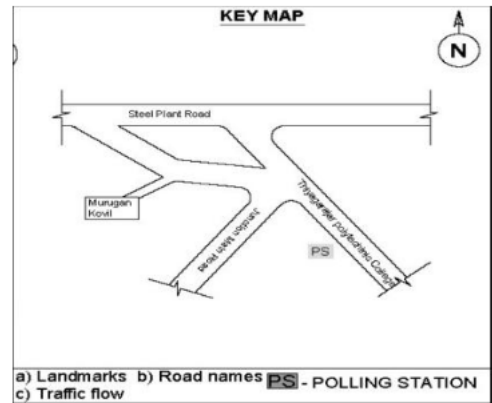

Google Map View

Polling Station Building Front View

Polling Station Front View

Cad View

Key MAP View

1	ASP0295634	பெயர் : ஹரிஹரன் - தந்தையின் பெயர்: ராஜசேகர் - வீட்டு எண் : 1-3-1 வயது : 34 பாலினம் : ஆண்	Photo is available	2	ASP1223890	பெயர் : ஜெயலக்ஷ்மி - கணவர் பெயர்: சிவபாலன் - வீட்டு எண் : 1-45 வயது : 65 பாலினம் : பெண்	Photo is available	3	LVY1523711	பெயர் : சரவணன் - தந்தையின் பெயர்: சக்திவேல் - வீட்டு எண் : 1/57 வயது : 42 பாலினம் : ஆண்	Photo is available
4	ASP0982181	பெயர் : குணாலினி - தந்தையின் பெயர்: தனபால் - வீட்டு எண் : 1-58C வயது : 29 பாலினம் : பெண்	Photo is available	5	ASP0694539	பெயர் : கிஷோர் குமார் - தந்தையின் பெயர்: தனசேகரன் - வீட்டு எண் : 1-81 வயது : 34 பாலினம் : ஆண்	Photo is available	6	ASP0982173	பெயர் : வருண் குமார் - தந்தையின் பெயர்: தனசேகரன் - வீட்டு எண் : 1-81 வயது : 30 பாலினம் : ஆண்	Photo is available
7	ASP1701200	பெயர் : ரவிச்சந்திரன் - தந்தையின் பெயர்: சுந்தரம் - வீட்டு எண் : 1-81A வயது : 60 பாலினம் : ஆண்	Photo is available	8	ASP1692672	பெயர் : செல்வி - கணவர் பெயர்: ரவிச்சந்திரன் - வீட்டு எண் : 1-81A வயது : 53 பாலினம் : பெண்	Photo is available	9	ASP0295915	பெயர் : பிரியா - தந்தையின் பெயர்: ரவிச்சந்திரன் - வீட்டு எண் : 1-81A வயது : 34 பாலினம் : பெண்	Photo is available
10	ASP1355619	பெயர் : சுதர்சன் தந்தையின் பெயர்: ரவிச்சந்திரன் வீட்டு எண் : 1/81 A வயது : 26 பாலினம் : ஆண்	Photo is available	11	ASP0694471	பெயர் : பார்வதி - கணவர் பெயர்: சின்னாக்கவுண்டர் - வீட்டு எண் : 1-82 வயது : 64 பாலினம் : பெண்	Photo is available	12	ASP0694588	பெயர் : ரம்யா - கணவர் பெயர்: தனசேகரன் - வீட்டு எண் : 1-82 வயது : 37 பாலினம் : பெண்	Photo is available
13	ASP0659532	பெயர் : செந்தில்நாதன் - தந்தையின் பெயர்: செல்வராஜ் - வீட்டு எண் : 1/82 வயது : 32 பாலினம் : ஆண்	Photo is available	14	ASP1362680	பெயர் : இளவரசன் தந்தையின் பெயர்: மாரிமுத்து வீட்டு எண் : 1/82 வயது : 25 பாலினம் : ஆண்	Photo is available	15	ASP2291722	பெயர் : காயத்ரி தந்தையின் பெயர்: கௌரிசங்கர் வீட்டு எண் : 1/82 வயது : 21 பாலினம் : பெண்	Photo is available
16	LVY2847028	பெயர் : சுசிலா கணவர் பெயர்: விஜயராகவாச்சாரி வீட்டு எண் : 1/84 வயது : 67 பாலினம் : பெண்	Photo is available	17	AWP0146241	பெயர் : சுதா கணவர் பெயர்: சம்பத் குமார் வீட்டு எண் : 1/84 வயது : 40 பாலினம் : பெண்	Photo is available	18	ASP2522431	பெயர் : வர்ஷா ச தந்தையின் பெயர்: சம்பத் குமார் வீட்டு எண் : 1/84 வயது : 19 பாலினம் : பெண்	Photo is available
19	LVY1510015	பெயர் : ராதா - கணவர் பெயர்: சேட்டு - வீட்டு எண் : 1/86 வயது : 44 பாலினம் : பெண்	Photo is available	20	ASP2256097	பெயர் : காயத்ரி தந்தையின் பெயர்: சேட்டு வீட்டு எண் : 1/86 வயது : 22 பாலினம் : பெண்	Photo is available	21	ASP0034074	பெயர் : இந்திராகாந்தி - கணவர் பெயர்: செல்லப்பன் - வீட்டு எண் : 1-92 வயது : 61 பாலினம் : பெண்	Photo is available
22	ASP1359694	பெயர் : மோகனா கணவர் பெயர்: ஏழுமலை வீட்டு எண் : 1/95 வயது : 26 பாலினம் : பெண்	Photo is available	23	ASP2525806	பெயர் : பாரதி தந்தையின் பெயர்: ஆறுமுகம் வீட்டு எண் : 1/95 வயது : 19 பாலினம் : பெண்	Photo is available	24	ASP2301083	பெயர் : சத்தியப்பிரியா கணவர் பெயர்: பார்த்திபன் வீட்டு எண் : 1/99 ஐ வயது : 23 பாலினம் : பெண்	Photo is available
25	ASP2560456	பெயர் : ஹஜீரா மு கணவர் பெயர்: பிரசாத் த வீட்டு எண் : 1/102 எலி வயது : 36 பாலினம் : பெண்	Photo is available	26	ASP0293613	பெயர் : குமரவேல் - தந்தையின் பெயர்: சுந்தர் - வீட்டு எண் : 1/113 வயது : 42 பாலினம் : ஆண்	Photo is available	27	ASP1163674	பெயர் : சேகர் - தாயின் பெயர்: பழனியம்மாள் - வீட்டு எண் : 1-125 வயது : 65 பாலினம் : ஆண்	Photo is available
28	ASP0806240	பெயர் : தேவா - தந்தையின் பெயர்: நடராஜன் - வீட்டு எண் : 1-128 வயது : 32 பாலினம் : ஆண்	Photo is available	29	ASP2028330	பெயர் : தினேஷ் தந்தையின் பெயர்: சேகர் வீட்டு எண் : 1/138 வயது : 29 பாலினம் : ஆண்	Photo is available	30	ASP2077667	பெயர் : சதீஷ் தந்தையின் பெயர்: சேகர் வீட்டு எண் : 1/138 வயது : 27 பாலினம் : ஆண்	Photo is available