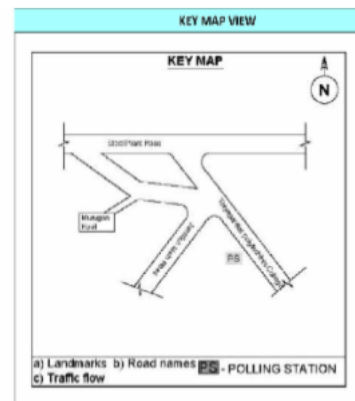

Cad View

Key MAP View