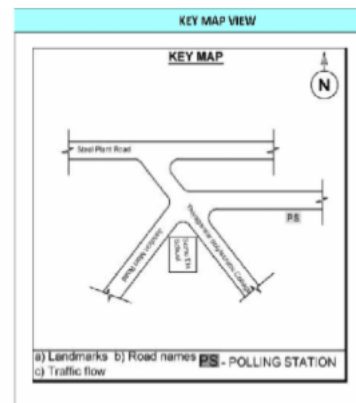

Cad View

Key MAP View