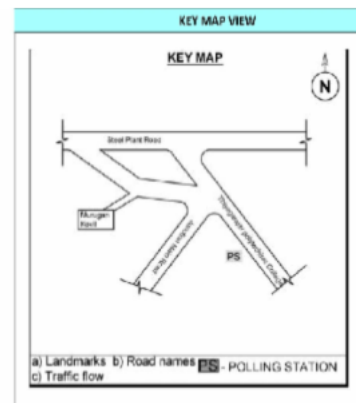

Cad View

Key MAP View