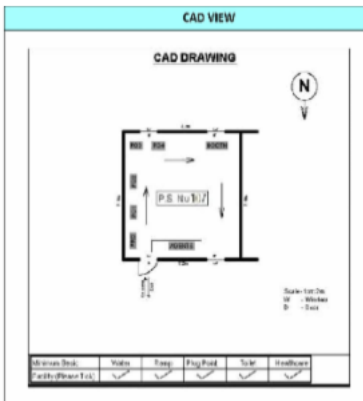

**Google Map View**

**Polling Station Building Front View**

**Polling Station Front View**

**Cad View**

**Key MAP View**

1 பெயர் : கலைவாணி - கணவர் பெயர்: சரவணன் - வீட்டு எண் : 1 வயது : 34 பாலினம் : பெண்	ASP0983346 Photo is available	2 பெயர் : காயத்திரி - தந்தையின் பெயர்: சிவக்குமார் - வீட்டு எண் : 1-3 வயது : 33 பாலினம் : பெண்	ASP0662361 Photo is available	3 பெயர் : வசந்தி - கணவர் பெயர்: ரவிசந்திரன் - வீட்டு எண் : 1-117 வயது : 51 பாலினம் : பெண்	ASP0904227 Photo is available
# 4 பெயர் : கார்த்திக் அகண்டேஸ்வரன் தந்தையின் பெயர்: அகண்டேஸ்வரன் - வீட்டு எண் : 4/42 வயது : 38 பாலினம் : ஆண்	ASP0296954 Photo is available	5 பெயர் : முஸ்திரிபேகம் - கணவர் பெயர்: அமீத்கான் - வீட்டு எண் : 3-4-107 வயது : 75 பாலினம் : பெண்	ASP0420414 Photo is available	6 பெயர் : இம்தியாஸ் - கணவர் பெயர்: அப்ரோஸ்கான் - வீட்டு எண் : 3/4-107 ஏ வயது : 45 பாலினம் : பெண்	ASP0436709 Photo is available
7 பெயர் : அப்ரோஸ்கான் - தந்தையின் பெயர்: அமீத்கான் - வீட்டு எண் : 3/4-107ஏ வயது : 44 பாலினம் : ஆண்	ASP0436618 Photo is available	8 பெயர் : அம்ரிஷ் - தந்தையின் பெயர்: ரங்கராஜன் - வீட்டு எண் : 3-170 வயது : 35 பாலினம் : ஆண்	ASP0129189 Photo is available	9 பெயர் : அத்தாராஜ் - தந்தையின் பெயர்: சேக்முகமது - வீட்டு எண் : 4 வயது : 54 பாலினம் : ஆண்	ASP0129130 Photo is available
10 பெயர் : ரவி - தந்தையின் பெயர்: கோபால் - வீட்டு எண் : 4 வயது : 53 பாலினம் : ஆண்	ASP1110691 Photo is available	11 பெயர் : கீதா - கணவர் பெயர்: ரவி - வீட்டு எண் : 4 வயது : 42 பாலினம் : பெண்	ASP1110725 Photo is available	12 பெயர் : அமுதா - கணவர் பெயர்: பாலசுப்ரமணியம் - வீட்டு எண் : 4 வயது : 38 பாலினம் : பெண்	ASP1264308 Photo is available
13 பெயர் : விஜய்குமார் - தந்தையின் பெயர்: கோவிந்தராஜ் - வீட்டு எண் : 4 வயது : 32 பாலினம் : ஆண்	ASP0983429 Photo is available	14 பெயர் : சித்ரா - தந்தையின் பெயர்: ரத்தினம் - வீட்டு எண் : 4 வயது : 30 பாலினம் : பெண்	ASP1110733 Photo is available	15 பெயர் : பிரியங்கா - தந்தையின் பெயர்: மகேந்திரசிங் - வீட்டு எண் : 4 வயது : 28 பாலினம் : பெண்	ASP1153519 Photo is available
16 பெயர் : சந்தோஷ் - தந்தையின் பெயர்: ரத்தினம் - வீட்டு எண் : 4 வயது : 28 பாலினம் : ஆண்	ASP1153485 Photo is available	17 பெயர் : சதீஷ் தந்தையின் பெயர்: ரத்தினம் - வீட்டு எண் : 4 வயது : 28 பாலினம் : ஆண்	ASP1153493 Photo is available	18 பெயர் : புவனேஸ்வரி - கணவர் பெயர்: கோவிந்தராஜ் - வீட்டு எண் : 4-10A வயது : 40 பாலினம் : பெண்	ASP0129056 Photo is available
19 பெயர் : கௌரிசங்கர் - தந்தையின் பெயர்: மாரியப்பன் - வீட்டு எண் : 4-23 வயது : 35 பாலினம் : ஆண்	ASP0128892 Photo is available	20 பெயர் : நல்லகவுண்டர் - தந்தையின் பெயர்: அய்யாதுரை - வீட்டு எண் : 4-27 வயது : 55 பாலினம் : ஆண்	ASP0128959 Photo is available	# 21 பெயர் : புஷ்பராணி ஹரி கணவர் பெயர்: ஹரி - வீட்டு எண் : 4-41 வயது : 35 பாலினம் : பெண்	ASP0035618 Photo is available
22 பெயர் : ஆனந்த் - தந்தையின் பெயர்: சக்தி - வீட்டு எண் : 4-52A வயது : 35 பாலினம் : ஆண்	ASP0129221 Photo is available	23 பெயர் : பாரதி - தந்தையின் பெயர்: சக்திவேல் - வீட்டு எண் : 4-52A வயது : 32 பாலினம் : பெண்	ASP0662148 Photo is available	24 பெயர் : கௌதமன் - தந்தையின் பெயர்: சக்திவேல் - வீட்டு எண் : 4-52A வயது : 30 பாலினம் : ஆண்	ASP0809277 Photo is available
25 பெயர் : லட்சுமிநாராயணன் - தந்தையின் பெயர்: சுப்பிரமணிய - வீட்டு எண் : 4-55 வயது : 35 பாலினம் : ஆண்	ASP0128793 Photo is available	26 பெயர் : லாவண்யா கணவர் பெயர்: கோகுல்நாத் வீட்டு எண் : 4/55/174 வயது : 31 பாலினம் : பெண்	ASP2407005 Photo is available	27 பெயர் : உதயகுமார் - தந்தையின் பெயர்: ராஜா - வீட்டு எண் : 4-66 வயது : 35 பாலினம் : ஆண்	ASP1211069 Photo is available
28 பெயர் : காந்திமதி - கணவர் பெயர்: சுப்ரமணியம் - வீட்டு எண் : 4-81 வயது : 59 பாலினம் : பெண்	ASP0128884 Photo is available	29 பெயர் : சையத் நிசார் - தந்தையின் பெயர்: சையத் உசேன் - வீட்டு எண் : 4-81 வயது : 51 பாலினம் : ஆண்	ASP0668830 Photo is available	30 பெயர் : சரவணன் - தந்தையின் பெயர்: சுப்ரமணியம் - வீட்டு எண் : 4-81 வயது : 36 பாலினம் : ஆண்	ASP0128876 Photo is available