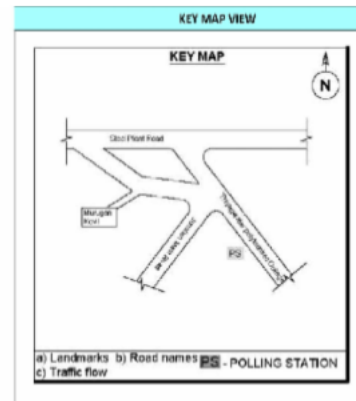

Cad View

Key MAP View