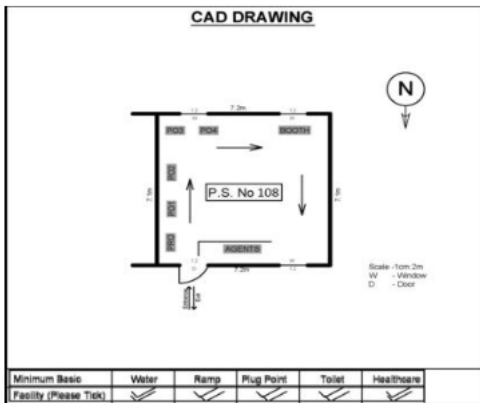

Google Map View

Polling Station Building Front View

Polling Station Front View

Cad View

Key MAP View

1 பெயர் : சுந்தர்ராஜன் - தந்தையின் பெயர்: முனுசாமி - வீட்டு எண் : 4-79D வயது : 73 பாலினம் : ஆண்	ASP1047976 Photo is available	# 2 பெயர் : பாலமுருகன் - தந்தையின் பெயர்: சண்முகம் - வீட்டு எண் : 4-79D வயது : 56 பாலினம் : ஆண்	ASP1047968 Photo is available	3 பெயர் : சத்தியமூர்த்தி - தந்தையின் பெயர்: சுந்தர்ராஜன் - வீட்டு எண் : 4-79D வயது : 42 பாலினம் : ஆண்	ASP1047935 Photo is available
4 பெயர் : கமலகண்ணன் - தந்தையின் பெயர்: சுந்தர்ராஜன் - வீட்டு எண் : 4-79D வயது : 40 பாலினம் : ஆண்	ASP1047943 Photo is available	5 பெயர் : அனிதா - தந்தையின் பெயர்: பழனிசாமி - வீட்டு எண் : 4/80 வயது : 48 பாலினம் : பெண்	LVY1396688 Photo is available	6 பெயர் : பழனிவேல் - தந்தையின் பெயர்: இளையப்பன் - வீட்டு எண் : 4-81B வயது : 57 பாலினம் : ஆண்	ASP0662874 Photo is available
7 பெயர் : ஜானகி - கணவர் பெயர்: பழனிவேல் - வீட்டு எண் : 4-81B வயது : 48 பாலினம் : பெண்	ASP0662882 Photo is available	8 பெயர் : பாஸ்கரன் - தந்தையின் பெயர்: பழனிவேல் - வீட்டு எண் : 4-81B வயது : 32 பாலினம் : ஆண்	ASP1048099 Photo is available	9 பெயர் : ராகவி பா தந்தையின் பெயர்: பாலு வீட்டு எண் : 4/81டி வயது : 19 பாலினம் : பெண்	ASP2558211 Photo is available
10 பெயர் : வேதாவதி தந்தையின் பெயர்: முல்லை வந்தன் வீட்டு எண் : 4/82 வயது : 42 பாலினம் : பெண்	ASP2408003 Photo is available	11 பெயர் : சனிமீதா பூர்விஷா தந்தையின் பெயர்: பிரசன்னா முத்துகுமார் வீட்டு எண் : 4/82 வயது : 25 பாலினம் : பெண்	ASP2030484 Photo is available	12 பெயர் : பாலசுப்பிரமணியம் தந்தையின் பெயர்: சங்கர் வீட்டு எண் : 4-82 வயது : 24 பாலினம் : ஆண்	ASP2341667 Photo is available
13 பெயர் : திவ்யாதர்ஷீனி சங்கர் தந்தையின் பெயர்: சங்கர் முருகேசன் வீட்டு எண் : 4/82 வயது : 22 பாலினம் : பெண்	ASP2449478 Photo is available	14 பெயர் : செளமியா - தாயின் பெயர்: லக்ஷ்மி - வீட்டு எண் : 4-82C வயது : 29 பாலினம் : பெண்	ASP1047950 Photo is available	15 பெயர் : பாக்கியம் - கணவர் பெயர்: சுந்தர்ராஜன் - வீட்டு எண் : 4-790 வயது : 61 பாலினம் : பெண்	ASP1047919 Photo is available
16 பெயர் : தேவகி கணவர் பெயர்: கமலா பாத்தி வீட்டு எண் : 4/1204 வயது : 62 பாலினம் : பெண்	ASP2292746 Photo is available	17 பெயர் : தேவிகா கணவர் பெயர்: ராம்குமார் வீட்டு எண் : 4/1204 வயது : 40 பாலினம் : மூன்றாம் பாலினம்	ASP2302024 Photo is available	18 பெயர் : பாமிதாபானு - தந்தையின் பெயர்: பாபு - வீட்டு எண் : 39 வயது : 39 பாலினம் : பெண்	ASP0129742 Photo is available
19 பெயர் : அன்பழகன் - தந்தையின் பெயர்: வெங்கடாசலம் - வீட்டு எண் : 115 வயது : 71 பாலினம் : ஆண்	ASP1165273 Photo is available	20 பெயர் : சம்பத் - தந்தையின் பெயர்: தேசிகாச்சாரியார் - வீட்டு எண் : 116-6 வயது : 87 பாலினம் : ஆண்	LVY1883511 Photo is available	21 பெயர் : பிரபு - தந்தையின் பெயர்: சம்பத் - வீட்டு எண் : 116-6 வயது : 46 பாலினம் : ஆண்	LVY1883503 Photo is available
22 பெயர் : சுவேதா தந்தையின் பெயர்: முரளி வீட்டு எண் : 246-ஏ வயது : 22 பாலினம் : பெண்	ASP2288066 Photo is available	23 பெயர் : அபிஷேக் தந்தையின் பெயர்: முல்லைவேந்தன் வீட்டு எண் : 482 வயது : 20 பாலினம் : ஆண்	ASP2385714 Photo is available	S 24 பெயர் : கண்ணம்மாள் கணவர் பெயர்: மணி வீட்டு எண் : 1173-1 வயது : 51 பாலினம் : பெண்	LVY4079083 Photo is available
25 பெயர் : விமலா - தந்தையின் பெயர்: வீரமணி - வீட்டு எண் : 1169 வயது : 33 பாலினம் : பெண்	ASP0904524 Photo is available	S 26 பெயர் : வினோத் - தந்தையின் பெயர்: மணி - வீட்டு எண் : 1169 வயது : 33 பாலினம் : ஆண்	ASP0904508 Photo is available	27 பெயர் : பாலசுப்ரமணியன் - தந்தையின் பெயர்: கோவிந்தராஜன் - வீட்டு எண் : 1172 வயது : 66 பாலினம் : ஆண்	ASP1715630 Photo is available
28 பெயர் : நாகரத்தினம் - கணவர் பெயர்: பாலசுப்ரமணியன் - வீட்டு எண் : 1172 வயது : 60 பாலினம் : பெண்	ASP1715648 Photo is available	29 பெயர் : குபேந்திரன் - தந்தையின் பெயர்: சீனிவாசசெட்டி - வீட்டு எண் : 1173-1 வயது : 71 பாலினம் : ஆண்	LVY1887975 Photo is available	30 பெயர் : விஜயகுமாரி - கணவர் பெயர்: குபேந்திரன் - வீட்டு எண் : 1173-1 வயது : 66 பாலினம் : பெண்	LVY1887967 Photo is available