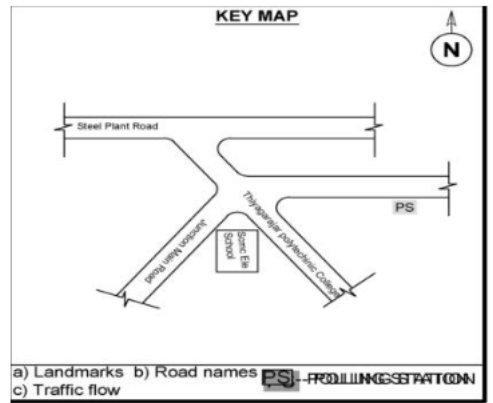

Key MAP View