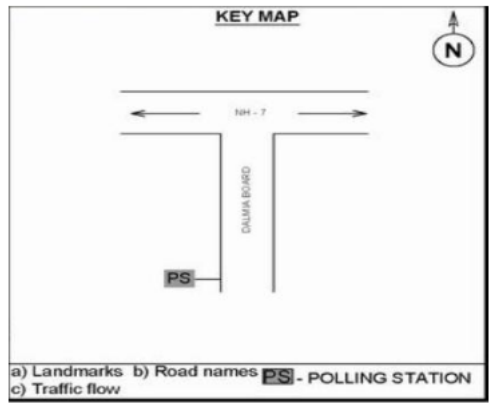

Google Map View

Polling Station Building Front View

Polling Station Front View

Cad View

Key MAP View

சட்டமன்றத் தொகுதியின் எண் மற்றும் பெயர் : 88-சேலம் (மேற்கு)
பிரிவு எண் மற்றும் பெயர் 1-வெள்ளக்கல்பட்டி (வ.கி) மற்றும் (உஊ), வார்டு 3, பாரதிநகர்