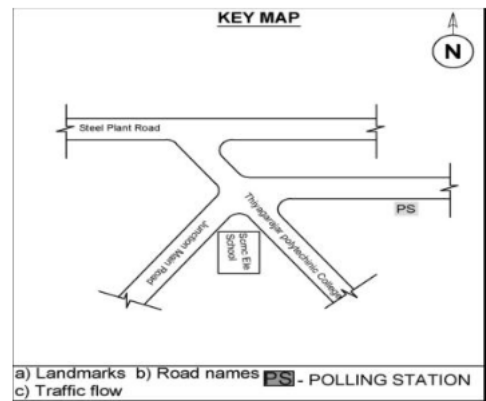

Cad View

Key MAP View