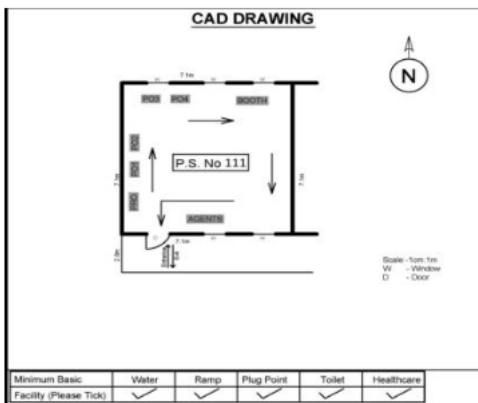

வாக்காளர் பதிவு அலுவலரின்
கையொப்பம்

Nazri Naksha

Google Map View

Polling Station Building Front View

Polling Station Front View

Cad View

Key MAP View

| | | | | | |
|--|----------------------------------|--|----------------------------------|--|----------------------------------|
| 1 பெயர் : சக்தி ஞானவேல் தந்தையின் பெயர்: மோகன்தாஸ் வீட்டு எண் : 1 வயது : 25 பாலினம் : ஆண் | ASP2118867 Photo is available | 2 பெயர் : ராகவி பிரியா வி கணவர் பெயர்: வெங்கடேசன் வீட்டு எண் : 1 வயது : 21 பாலினம் : பெண் | ASP2345239 Photo is available | 3 பெயர் : முத்துலட்சுமி - தந்தையின் பெயர்: வேலு - வீட்டு எண் : 1/250 வயது : 44 பாலினம் : பெண் | LVY1911452 Photo is available |
| 4 பெயர் : பூந்தர் - தந்தையின் பெயர்: சத்தியநாராயணன் - வீட்டு எண் : 1-662-4 வயது : 61 பாலினம் : ஆண் | LVY1184183 Photo is available | 5 பெயர் : ஜெயந்தி - கணவர் பெயர்: பூந்தர் - வீட்டு எண் : 1-662-4 வயது : 59 பாலினம் : பெண் | LVY1183631 Photo is available | 6 பெயர் : சீதாலட்சுமி - தந்தையின் பெயர்: மாது - வீட்டு எண் : 4 வயது : 33 பாலினம் : பெண் | ASP1111434 Photo is available |
| 7 பெயர் : சாரதி - தந்தையின் பெயர்: வீரப்பன் - வீட்டு எண் : 4 வயது : 33 பாலினம் : ஆண் | ASP1111459 Photo is available | 8 பெயர் : காரூண்யா தேவி தந்தையின் பெயர்: குமரேசன் வீட்டு எண் : 4/248 வயது : 26 பாலினம் : பெண் | ASP1358357 Photo is available | 9 பெயர் : பவித்ராதேவி தந்தையின் பெயர்: குணசேகரன் வீட்டு எண் : 4/248 வயது : 23 பாலினம் : பெண் | ASP2291599 Photo is available |
| 10 பெயர் : சுபா பூநீ தந்தையின் பெயர்: கார்த்திகேயன் வீட்டு எண் : 4/250 வயது : 25 பாலினம் : பெண் | ASP2156982 Photo is available | 11 பெயர் : சமதி - கணவர் பெயர்: சவுந்திரராஜன் - வீட்டு எண் : 4/250-3, வயது : 66 பாலினம் : பெண் | ASP1492941 Photo is available | 12 பெயர் : சவுந்திரராஜன் - தந்தையின் பெயர்: சின்னையன் - வீட்டு எண் : 4/250-3 வயது : 66 பாலினம் : ஆண் | ASP1860568 Photo is available |
| 13 பெயர் : ஸையத் ஜலால் நவாப் சாவூரீப் தந்தையின் பெயர்: நவாப் சாவூரீப் - வீட்டு எண் : 4/252 வயது : 51 பாலினம் : ஆண் | ASP0808931 Photo is available | 14 பெயர் : சாந்தி கணவர் பெயர்: ஜீவானந்தம் வீட்டு எண் : 4/253 வயது : 61 பாலினம் : பெண் | IYE2073419 Photo is available | 15 பெயர் : தினேஷ்பாபு தந்தையின் பெயர்: கண்ணன் வீட்டு எண் : 4/253 வயது : 37 பாலினம் : ஆண் | ASP2239523 Photo is available |
| 16 பெயர் : கணேஷ் ராஜா இதரர் பெயர்: தேவ ராணி வீட்டு எண் : 4/253 வயது : 37 பாலினம் : ஆண் | ASP2487486 Photo is available | 17 பெயர் : கார்த்திக் - தந்தையின் பெயர்: ஜீவானந்தம் - வீட்டு எண் : 4/253 வயது : 34 பாலினம் : ஆண் | IYE0300855 Photo is available | 18 பெயர் : மைதிலி - தந்தையின் பெயர்: மாரியப்பன் - வீட்டு எண் : 4/253 வயது : 29 பாலினம் : பெண் | IYE1071455 Photo is available |
| 19 பெயர் : சம்பத்தகுமார் - தந்தையின் பெயர்: நந்தகோபாலன் - வீட்டு எண் : 4-253-J வயது : 48 பாலினம் : ஆண் | LVY1906304 Photo is available | 20 பெயர் : கோமதி கோ கணவர் பெயர்: சிவக்குமார் ரா வீட்டு எண் : 4/253 வி1 வயது : 33 பாலினம் : பெண் | ASP2545291 Photo is available | 21 பெயர் : சபரிஷ் - தந்தையின் பெயர்: ஜெயபிரகாஷ் - வீட்டு எண் : 4/254 ie , வயது : 48 பாலினம் : ஆண் | ASP0177550 Photo is available |
| 22 பெயர் : கீர்த்தனா கா தந்தையின் பெயர்: கார்த்திகேயன் வீட்டு எண் : 4/258ஆ, வயது : 25 பாலினம் : பெண் | ASP2436889 Photo is available | 23 பெயர் : ஸ்வேதா தந்தையின் பெயர்: ஸ்தோலேசுமார் வீட்டு எண் : 4/275 வயது : 24 பாலினம் : பெண் | ASP2159457 Photo is available | 24 பெயர் : அக்ஷயா தந்தையின் பெயர்: சசிக்குமார் ராமலிங்கம் வீட்டு எண் : 4/275 வயது : 19 பாலினம் : பெண் | ASP2539682 Photo is available |
| 25 பெயர் : கீர்த்தனா தந்தையின் பெயர்: சிவா குமார் வீட்டு எண் : 4/276 வயது : 23 பாலினம் : பெண் | ASP2136885 Photo is available | 26 பெயர் : தனுஷ்குமார் தந்தையின் பெயர்: சிவகுமார் வீட்டு எண் : 4/276 வயது : 19 பாலினம் : ஆண் | ASP2538635 Photo is available | 27 பெயர் : சசிகுமார் தந்தையின் பெயர்: மாது வீட்டு எண் : 4/279 வயது : 28 பாலினம் : ஆண் | ASP2411809 Photo is available |
| 28 பெயர் : லோகேஸ்வரன் தந்தையின் பெயர்: பிரபாகரன் வீட்டு எண் : 4/279-1319 வயது : 25 பாலினம் : ஆண் | ASP1427293 Photo is available | 29 பெயர் : கனகராஜ் தந்தையின் பெயர்: முருகேசன் வீட்டு எண் : 4/282பி வயது : 44 பாலினம் : ஆண் | ASP2411833 Photo is available | 30 பெயர் : கலைச்செல்வி கணவர் பெயர்: கனகராஜ் வீட்டு எண் : 4/282பி வயது : 40 பாலினம் : பெண் | ASP2370278 Photo is available |