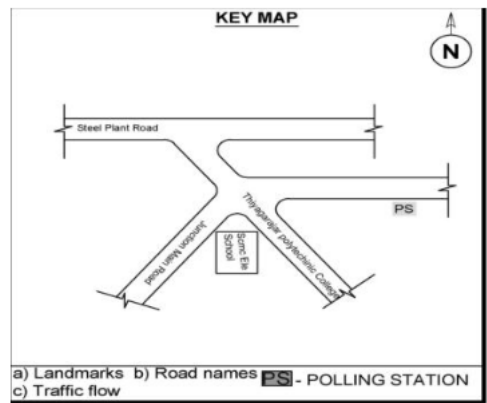

Key MAP View