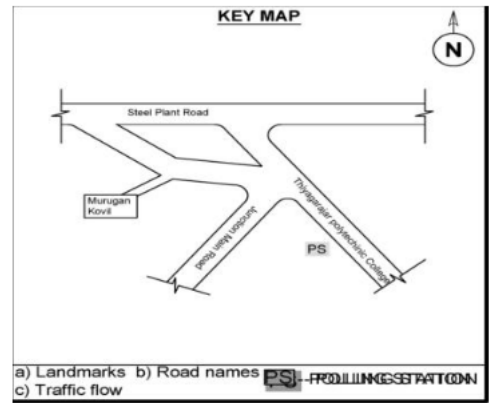

Key MAP View