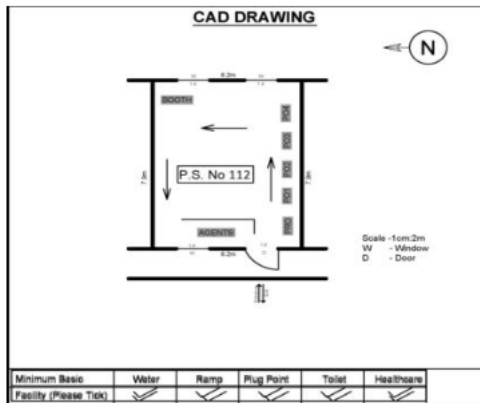

**Google Map View**

**Polling Station Building Front View**

**Polling Station Front View**

**Cad View**

**Key MAP View**

1 பெயர் : வினோத்குமார் - தந்தையின் பெயர்: மணி - வீட்டு எண் : 2 வயது : 41 பாலினம் : ஆண்	ASP0664276 Photo is available	2 பெயர் : காஜ்சனா - கணவர் பெயர்: குமரேசன் - வீட்டு எண் : 4 வயது : 47 பாலினம் : பெண்	ASP0811349 Photo is available	3 பெயர் : சேக் சதாம் உசேன் - தந்தையின் பெயர்: சேக் அப்துல் காதர் - வீட்டு எண் : 4 வயது : 29 பாலினம் : ஆண்	ASP0985036 Photo is available
4 பெயர் : காவ்யா - தந்தையின் பெயர்: குமரேசன் - வீட்டு எண் : 4 வயது : 28 பாலினம் : பெண்	ASP1111590 Photo is available	5 பெயர் : மேனகா - தந்தையின் பெயர்: செங்கோட்டு வேலு - வீட்டு எண் : 4 வயது : 28 பாலினம் : பெண்	ASP1111541 Photo is available	6 பெயர் : ஆகாஷ் தந்தையின் பெயர்: ரவிக்குமார் வீட்டு எண் : 4/36 வயது : 21 பாலினம் : ஆண்	ASP2331031 Photo is available
7 பெயர் : ஜெகதீஸ்வரன் - தந்தையின் பெயர்: செல்வராஜி - வீட்டு எண் : 4-44A வயது : 36 பாலினம் : ஆண்	ASP0037259 Photo is available	8 பெயர் : அறிவுழகன் தந்தையின் பெயர்: வீரபத்திரன் வீட்டு எண் : 4/139 வயது : 46 பாலினம் : ஆண்	ASP1450550 Photo is available	9 பெயர் : ராஜப்பன் - தந்தையின் பெயர்: வெங்டாஜலம் - வீட்டு எண் : 4-159-1 வயது : 46 பாலினம் : ஆண்	ASP0037382 Photo is available
10 பெயர் : செந்நிலா - கணவர் பெயர்: ராஜப்பன் - வீட்டு எண் : 4-159-1 வயது : 42 பாலினம் : பெண்	ASP0037325 Photo is available	11 பெயர் : வினோத் தந்தையின் பெயர்: மாதையன் வீட்டு எண் : 4/430 வயது : 32 பாலினம் : ஆண்	ASP2296069 Photo is available	12 பெயர் : மோகனா தந்தையின் பெயர்: பழனிசாமி வீட்டு எண் : 4/430 வயது : 32 பாலினம் : பெண்	ASP2296093 Photo is available
13 பெயர் : வனிதா - தந்தையின் பெயர்: ஆறுமுகம் - வீட்டு எண் : 4-430 வயது : 30 பாலினம் : பெண்	ASP0811224 Photo is available	14 பெயர் : விஜய் தந்தையின் பெயர்: மாதையன் வீட்டு எண் : 4/430 வயது : 30 பாலினம் : ஆண்	ASP2296002 Photo is available	15 பெயர் : சேக் அப்துல் காதர் - தந்தையின் பெயர்: சேக் உசேன் - வீட்டு எண் : 4-438 வயது : 69 பாலினம் : ஆண்	ASP0984963 Photo is available
16 பெயர் : அமீர் பீ - கணவர் பெயர்: சேக் அப்துல் காதர் - வீட்டு எண் : 4-438 வயது : 51 பாலினம் : பெண்	ASP0984971 Photo is available	17 பெயர் : சேக் ஆமீனா - தந்தையின் பெயர்: சேக் அப்துல் காதர் - வீட்டு எண் : 4-438 வயது : 30 பாலினம் : பெண்	ASP0984955 Photo is available	18 பெயர் : பிரியா - கணவர் பெயர்: அறிவுழகன் - வீட்டு எண் : 4/439 வயது : 36 பாலினம் : பெண்	ASP0472365 Photo is available
# 19 பெயர் : சி மணிபாண்டி தந்தையின் பெயர்: செல்லையாபிள்ளை - வீட்டு எண் : 103/5-6 வயது : 66 பாலினம் : ஆண்	LVY1496025 Photo is available	# 20 பெயர் : வி பி விநோதினி கணவர் பெயர்: மணிபாண்டி - வீட்டு எண் : 103/5-6 வயது : 63 பாலினம் : பெண்	LVY1500404 Photo is available	21 பெயர் : நிஷாந்த் - தந்தையின் பெயர்: சவுந்தர்ராஜன் - வீட்டு எண் : 4-442 வயது : 39 பாலினம் : ஆண்	ASP0037440 Photo is available
22 பெயர் : கார்த்திக் மோனிஷ்ராஜ் - தந்தையின் பெயர்: செளந்தரராஜன் - வீட்டு எண் : 4-442 வயது : 29 பாலினம் : ஆண்	ASP0984898 Photo is available	23 பெயர் : ரேவதி சி கணவர் பெயர்: பாலமுருகன் த வீட்டு எண் : 4/442 ஏ வயது : 40 பாலினம் : பெண்	ASP2498285 Photo is available	24 பெயர் : கணேசன் - தந்தையின் பெயர்: நடராசன் - வீட்டு எண் : 4-443 வயது : 69 பாலினம் : ஆண்	ASP1080357 Photo is available
25 பெயர் : பிரேமலதா - கணவர் பெயர்: கணேசன் - வீட்டு எண் : 4-443 வயது : 68 பாலினம் : பெண்	ASP1080373 Photo is available	26 பெயர் : நிர்மலசதீஷ் - தந்தையின் பெயர்: நடராஜன் கணேசன் - வீட்டு எண் : 4-443 வயது : 41 பாலினம் : ஆண்	ASP0771261 Photo is available	27 பெயர் : ஹரிஹரன் - தந்தையின் பெயர்: குணசேகரன் - வீட்டு எண் : 4-443 வயது : 33 பாலினம் : ஆண்	ASP0664318 Photo is available
28 பெயர் : கலைமாமணி - தந்தையின் பெயர்: முத்துசாமி - வீட்டு எண் : 4-444 வயது : 74 பாலினம் : ஆண்	LVY1905397 Photo is available	29 பெயர் : ஐயம்மாள் - கணவர் பெயர்: கலைமாமணி - வீட்டு எண் : 4-444 வயது : 71 பாலினம் : பெண்	ASP1531003 Photo is available	30 பெயர் : நசீர் பாஷா தந்தையின் பெயர்: அசேன் கான் வீட்டு எண் : 4/444 வயது : 63 பாலினம் : ஆண்	ASP2031631 Photo is available