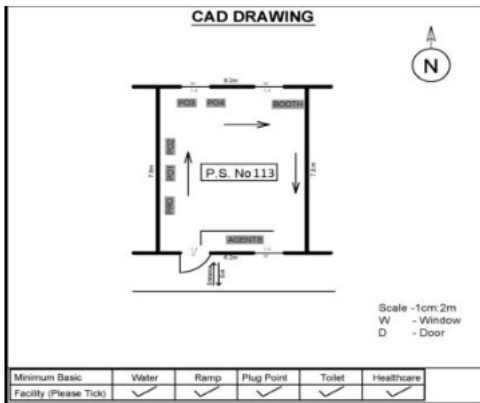

Google Map View

Polling Station Building Front View

Polling Station Front View

Cad View

Key MAP View

1 பெயர் : சுந்தரி - கணவர் பெயர்: கண்ணன் - வீட்டு எண் : 1 வயது : 78 பாலினம் : பெண் Photo is available	ASP0952341	2 பெயர் : சிவகாமி - கணவர் பெயர்: ரங்கநாதன் - வீட்டு எண் : 1 வயது : 61 பாலினம் : பெண் Photo is available	LVY1932854	3 பெயர் : சீனிவாசன் - தந்தையின் பெயர்: ரங்கநாதன் - வீட்டு எண் : 1 வயது : 47 பாலினம் : ஆண் Photo is available	ASP1702794
4 பெயர் : கௌரிசங்கரி சீனிவாசன் கணவர் பெயர்: சீனிவாசன் - வீட்டு எண் : 1 வயது : 44 பாலினம் : பெண் Photo is available	LVY1932862	5 பெயர் : நாகராஜ் - தந்தையின் பெயர்: கந்தசாமி - வீட்டு எண் : 1 வயது : 29 பாலினம் : ஆண் Photo is available	ASP1263581	6 பெயர் : ரமண ஜய்யனார் தந்தையின் பெயர்: இளங்கோ வீட்டு எண் : 2/1/2 பீ வயது : 28 பாலினம் : ஆண் Photo is available	ASP2169449
7 பெயர் : அருண் பிரசாந்த் - தந்தையின் பெயர்: இராமமூர்த்தி - வீட்டு எண் : 2/167-1 வயது : 39 பாலினம் : ஆண் Photo is available	ASP1111764	8 பெயர் : சாந்தகுமாரி - கணவர் பெயர்: நாராயணசாமி - வீட்டு எண் : 3 வயது : 68 பாலினம் : பெண் Photo is available	ASP1166941	9 பெயர் : கவிதா கணவர் பெயர்: மணிகண்டன் ராஜா வீட்டு எண் : 3/123-2 வயது : 29 பாலினம் : பெண் Photo is available	ASP2096840
10 பெயர் : ஜெயலட்சுமி - கணவர் பெயர்: ராஜிகுமார் - வீட்டு எண் : 4 வயது : 56 பாலினம் : பெண் Photo is available	LVY1927367	11 பெயர் : ராமசுந்தரம் - தந்தையின் பெயர்: ராமசாமி - வீட்டு எண் : 4 வயது : 45 பாலினம் : ஆண் Photo is available	LVY1925833	12 பெயர் : லோகேஸ்வரன் - தந்தையின் பெயர்: கண்ணன் - வீட்டு எண் : 4-197-B வயது : 28 பாலினம் : ஆண் Photo is available	ASP1166925
13 பெயர் : நிவேதிதா - கணவர் பெயர்: இராமசுந்தரம் - வீட்டு எண் : 4-215 வயது : 39 பாலினம் : பெண் Photo is available	ASP0985309	14 பெயர் : சந்திரசேகரன் - தந்தையின் பெயர்: கந்தசாமி - வீட்டு எண் : 4-219 வயது : 45 பாலினம் : ஆண் Photo is available	LVY1931187	15 பெயர் : வசந்தி - கணவர் பெயர்: சந்திரசேகரன் - வீட்டு எண் : 4-219 வயது : 42 பாலினம் : பெண் Photo is available	LVY1931203
16 பெயர் : மிளா - கணவர் பெயர்: சந்துரு - வீட்டு எண் : 4/237 வயது : 36 பாலினம் : பெண் Photo is available	ASP0203117	17 பெயர் : மதன்குமார் - தந்தையின் பெயர்: ராஜேந்திரன் - வீட்டு எண் : 5/120-ஓ வயது : 40 பாலினம் : ஆண் Photo is available	LVY1932417	18 பெயர் : சின்னப்பன் - தந்தையின் பெயர்: ரங்கசாமி - வீட்டு எண் : 5-600 வயது : 68 பாலினம் : ஆண் Photo is available	LVY3352846
19 பெயர் : அரவிந்த் - தந்தையின் பெயர்: சின்னப்பன் - வீட்டு எண் : 5-600 வயது : 44 பாலினம் : ஆண் Photo is available	LVY1931955	20 பெயர் : அகிலன் - தந்தையின் பெயர்: சின்னப்பன் - வீட்டு எண் : 5-600 வயது : 43 பாலினம் : ஆண் Photo is available	LVY1928787	21 பெயர் : கிருஷ்ணன் - தந்தையின் பெயர்: சீரங்கஆசாரி - வீட்டு எண் : 6 வயது : 52 பாலினம் : ஆண் Photo is available	LVY3351517
22 பெயர் : மலர்விழி - கணவர் பெயர்: கிருஷ்ணன் - வீட்டு எண் : 6 வயது : 48 பாலினம் : பெண் Photo is available	LVY3351525	23 பெயர் : வேணுகுமார் - தந்தையின் பெயர்: ராஜா - வீட்டு எண் : 6 வயது : 32 பாலினம் : ஆண் Photo is available	ASP0985176	24 பெயர் : ஆஷா - தந்தையின் பெயர்: நாச்சிமுத்து - வீட்டு எண் : 6 வயது : 30 பாலினம் : பெண் Photo is available	ASP1167006
25 பெயர் : சேகர் தந்தையின் பெயர்: ராஜா வீட்டு எண் : 6 வயது : 28 பாலினம் : ஆண் Photo is available	ASP1348937	26 பெயர் : மணிகண்டன் தாயின் பெயர்: துளசி வீட்டு எண் : 6/6 வயது : 27 பாலினம் : ஆண் Photo is available	ASP1416072	27 பெயர் : சித்திரசெல்வி - கணவர் பெயர்: சீனிவாசன் - வீட்டு எண் : 6-8C வயது : 40 பாலினம் : பெண் Photo is available	HKR3201266
28 பெயர் : வசியா தந்தையின் பெயர்: ராஜா வீட்டு எண் : 6/11 வயது : 24 பாலினம் : பெண் Photo is available	ASP2142487	29 பெயர் : சந்தியா தந்தையின் பெயர்: ராஜா வீட்டு எண் : 6/11 வயது : 23 பாலினம் : பெண் Photo is available	ASP2142008	30 பெயர் : கௌசிகா ச தந்தையின் பெயர்: சத்தியமூர்த்தி வீட்டு எண் : 6/13ஏ வயது : 21 பாலினம் : பெண் Photo is available	ASP2529303