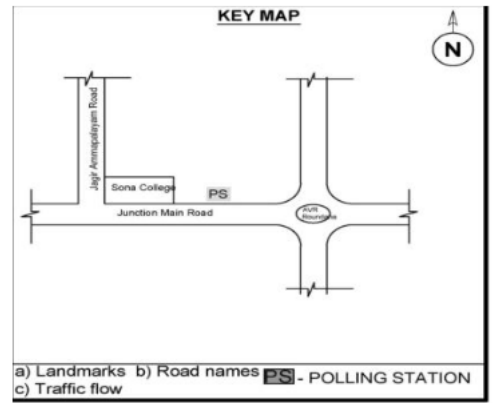

Google Map View

Polling Station Building Front View

Polling Station Front View

Cad View

Key MAP View

1 பெயர் : சுந்தரி - கணவர் பெயர்: கண்ணன் - வீட்டு எண் : 1 வயது : 78 பாலினம் : பெண் Photo is available	ASP0952341	2 பெயர் : சிவகாமி - கணவர் பெயர்: ரங்கநாதன் - வீட்டு எண் : 1 வயது : 61 பாலினம் : பெண் Photo is available	LVY1932854	3 பெயர் : சீனிவாசன் - தந்தையின் பெயர்: ரங்கநாதன் - வீட்டு எண் : 1 வயது : 47 பாலினம் : ஆண் Photo is available	ASP1702794
4 பெயர் : கௌரிசங்கரி சீனிவாசன் கணவர் பெயர்: சீனிவாசன் - வீட்டு எண் : 1 வயது : 44 பாலினம் : பெண் Photo is available	LVY1932862	5 பெயர் : நாகராஜ் - தந்தையின் பெயர்: கந்தசாமி - வீட்டு எண் : 1 வயது : 29 பாலினம் : ஆண் Photo is available	ASP1263581	6 பெயர் : ரமண ஜய்யனார் தந்தையின் பெயர்: இளங்கோ வீட்டு எண் : 2/1/2 பீ வயது : 28 பாலினம் : ஆண் Photo is available	ASP2169449
7 பெயர் : அருண் பிரசாந்த் - தந்தையின் பெயர்: இராமமூர்த்தி - வீட்டு எண் : 2/167-1 வயது : 39 பாலினம் : ஆண் Photo is available	ASP1111764	8 பெயர் : சாந்தகுமாரி - கணவர் பெயர்: நாராயணசாமி - வீட்டு எண் : 3 வயது : 68 பாலினம் : பெண் Photo is available	ASP1166941	9 பெயர் : கவிதா கணவர் பெயர்: மணிகண்டன் ராஜா வீட்டு எண் : 3/123-2 வயது : 29 பாலினம் : பெண் Photo is available	ASP2096840
10 பெயர் : ஜெயலட்சுமி - கணவர் பெயர்: ராஜிகுமார் - வீட்டு எண் : 4 வயது : 56 பாலினம் : பெண் Photo is available	LVY1927367	11 பெயர் : ராமசுந்தரம் - தந்தையின் பெயர்: ராமசாமி - வீட்டு எண் : 4 வயது : 45 பாலினம் : ஆண் Photo is available	LVY1925833	12 பெயர் : லோகேஸ்வரன் - தந்தையின் பெயர்: கண்ணன் - வீட்டு எண் : 4-197-B வயது : 28 பாலினம் : ஆண் Photo is available	ASP1166925
13 பெயர் : நிவேதிதா - கணவர் பெயர்: இராமசுந்தரம் - வீட்டு எண் : 4-215 வயது : 39 பாலினம் : பெண் Photo is available	ASP0985309	14 பெயர் : சந்திரசேகரன் - தந்தையின் பெயர்: கந்தசாமி - வீட்டு எண் : 4-219 வயது : 45 பாலினம் : ஆண் Photo is available	LVY1931187	15 பெயர் : வசந்தி - கணவர் பெயர்: சந்திரசேகரன் - வீட்டு எண் : 4-219 வயது : 42 பாலினம் : பெண் Photo is available	LVY1931203
16 பெயர் : மிளா - கணவர் பெயர்: சந்துரு - வீட்டு எண் : 4/237 வயது : 36 பாலினம் : பெண் Photo is available	ASP0203117	17 பெயர் : மதன்குமார் - தந்தையின் பெயர்: ராஜேந்திரன் - வீட்டு எண் : 5/120-ஓ வயது : 40 பாலினம் : ஆண் Photo is available	LVY1932417	18 பெயர் : சின்னப்பன் - தந்தையின் பெயர்: ரங்கசாமி - வீட்டு எண் : 5-600 வயது : 68 பாலினம் : ஆண் Photo is available	LVY3352846
19 பெயர் : அரவிந்த் - தந்தையின் பெயர்: சின்னப்பன் - வீட்டு எண் : 5-600 வயது : 44 பாலினம் : ஆண் Photo is available	LVY1931955	20 பெயர் : அகிலன் - தந்தையின் பெயர்: சின்னப்பன் - வீட்டு எண் : 5-600 வயது : 43 பாலினம் : ஆண் Photo is available	LVY1928787	21 பெயர் : கிருஷ்ணன் - தந்தையின் பெயர்: சீரங்கஆசாரி - வீட்டு எண் : 6 வயது : 52 பாலினம் : ஆண் Photo is available	LVY3351517
22 பெயர் : மலர்விழி - கணவர் பெயர்: கிருஷ்ணன் - வீட்டு எண் : 6 வயது : 48 பாலினம் : பெண் Photo is available	LVY3351525	23 பெயர் : வேணுகுமார் - தந்தையின் பெயர்: ராஜா - வீட்டு எண் : 6 வயது : 32 பாலினம் : ஆண் Photo is available	ASP0985176	24 பெயர் : ஆஷா - தந்தையின் பெயர்: நாச்சிமுத்து - வீட்டு எண் : 6 வயது : 30 பாலினம் : பெண் Photo is available	ASP1167006
25 பெயர் : சேகர் தந்தையின் பெயர்: ராஜா வீட்டு எண் : 6 வயது : 28 பாலினம் : ஆண் Photo is available	ASP1348937	26 பெயர் : மணிகண்டன் தாயின் பெயர்: துளசி வீட்டு எண் : 6/6 வயது : 27 பாலினம் : ஆண் Photo is available	ASP1416072	27 பெயர் : சித்திரசெல்வி - கணவர் பெயர்: சீனிவாசன் - வீட்டு எண் : 6-8C வயது : 40 பாலினம் : பெண் Photo is available	HKR3201266
28 பெயர் : வசியா தந்தையின் பெயர்: ராஜா வீட்டு எண் : 6/11 வயது : 24 பாலினம் : பெண் Photo is available	ASP2142487	29 பெயர் : சந்தியா தந்தையின் பெயர்: ராஜா வீட்டு எண் : 6/11 வயது : 23 பாலினம் : பெண் Photo is available	ASP2142008	30 பெயர் : கௌசிகா ச தந்தையின் பெயர்: சத்தியமூர்த்தி வீட்டு எண் : 6/13ஏ வயது : 21 பாலினம் : பெண் Photo is available	ASP2529303