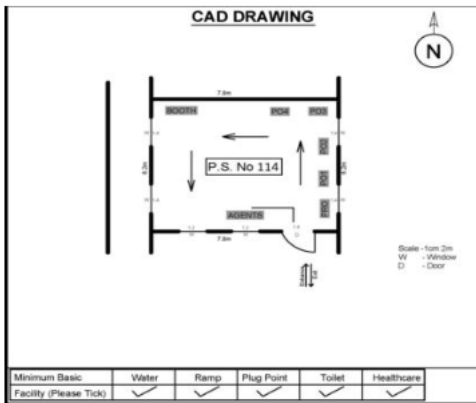

Google Map View

Polling Station Building Front View

Polling Station Front View

Cad View

Key MAP View

சட்டமன்றத் தொகுதியின் எண் மற்றும் பெயர் : 88-சேலம் (மேற்கு)
பிரிவு எண் மற்றும் பெயர் 1-சேலம் (மா), கோ 18 காசக்காரனூர்1,2வதுதெரு