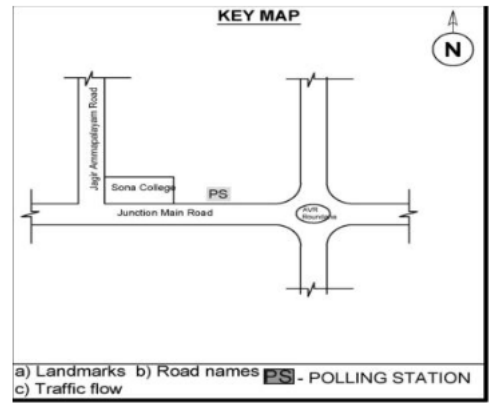

Google Map View

Polling Station Building Front View

Polling Station Front View

Cad View

Key MAP View

சட்டமன்றத் தொகுதியின் எண் மற்றும் பெயர் : 88-சேலம் (மேற்கு)
பிரிவு எண் மற்றும் பெயர் 1-சேலம் (மா), கோ 18 காசக்காரனூர்1,2வதுதெரு