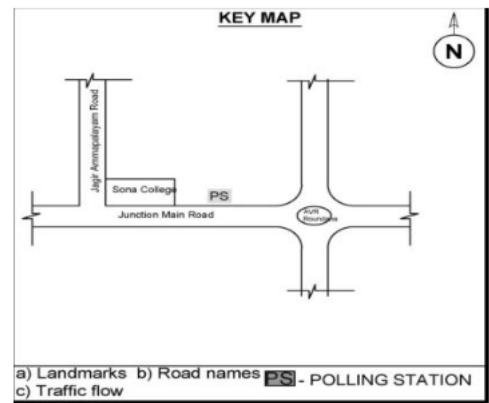

Key MAP View