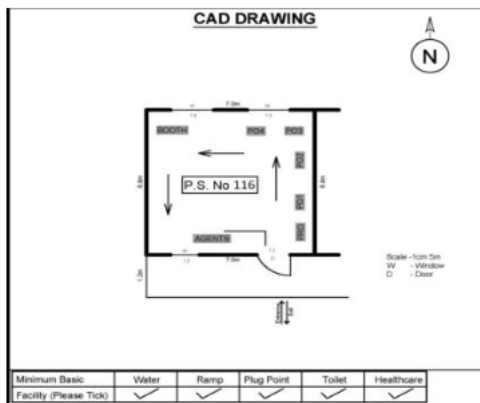

Google Map View

Polling Station Building Front View

Polling Station Front View

Cad View

Key MAP View

1 பெயர் : நாகராஜ் - தந்தையின் பெயர்: காளியப்பன் கவுண்டர் - வீட்டு எண் : 6 வயது : 66 பாலினம் : ஆண்	ASP0421594 Photo is available	2 பெயர் : ஜெயா - கணவர் பெயர்: நாகராஜ் - வீட்டு எண் : 6 வயது : 54 பாலினம் : பெண்	ASP0421719 Photo is available	3 பெயர் : வசந்த் - தந்தையின் பெயர்: முருகன் - வீட்டு எண் : 6 வயது : 28 பாலினம் : ஆண்	ASP1167592 Photo is available
Q 4 பெயர் : சுபாசங்கர் - தந்தையின் பெயர்: சோமசுந்தரம் வீட்டு எண் : 6/75 வயது : 39 பாலினம் : ஆண்	ASP0697631 Photo is available	5 பெயர் : மைவிழிஆர்த்தி தந்தையின் பெயர்: தங்கவேல் வீட்டு எண் : 6/78 வயது : 26 பாலினம் : பெண்	ASP2120061 Photo is available	6 பெயர் : வசந்தி கணவர் பெயர்: பாலாஜி வீட்டு எண் : 6/97 வயது : 34 பாலினம் : பெண்	ASP2119972 Photo is available
7 பெயர் : தரணி தந்தையின் பெயர்: முருகன் வீட்டு எண் : 6/126 A வயது : 26 பாலினம் : ஆண்	ASP1371772 Photo is available	8 பெயர் : இந்துஜா தந்தையின் பெயர்: செல்வராஜ் வீட்டு எண் : 6/131 வயது : 26 பாலினம் : பெண்	ASP2119774 Photo is available	9 பெயர் : ரிஷாந்த் தந்தையின் பெயர்: செல்வராஜ் வீட்டு எண் : 6/131-2 வயது : 23 பாலினம் : ஆண்	ASP2119816 Photo is available
10 பெயர் : சஞ்சய் சக்கரவர்த்தி தந்தையின் பெயர்: சரவணன் வீட்டு எண் : 6/134 வயது : 25 பாலினம் : ஆண்	ASP2032282 Photo is available	11 பெயர் : ஹரி விக்கென்ஷ் தந்தையின் பெயர்: செந்தில் நாதன் வீட்டு எண் : 6/181-ஏ வயது : 24 பாலினம் : ஆண்	ASP2141315 Photo is available	12 பெயர் : கமலகண்ணன் - தாயின் பெயர்: கௌரி - வீட்டு எண் : 6-236 வயது : 44 பாலினம் : ஆண்	LVY1188408 Photo is available
13 பெயர் : சம்ரிஷ் தந்தையின் பெயர்: ரவி வீட்டு எண் : 6/245 வயது : 24 பாலினம் : ஆண்	ASP2119725 Photo is available	14 பெயர் : கோபிகா தாயின் பெயர்: சுகந்தி வீட்டு எண் : 6/284-4 வயது : 22 பாலினம் : பெண்	ASP2256618 Photo is available	15 பெயர் : தருண் தந்தையின் பெயர்: ஜெயகிரிஷ்ணன் வீட்டு எண் : 6/285 வயது : 25 பாலினம் : ஆண்	ASP1371764 Photo is available
16 பெயர் : ரேணுகா தேவி கணவர் பெயர்: பிரவேன் வீட்டு எண் : 6/302 வயது : 25 பாலினம் : பெண்	ASP2240216 Photo is available	17 பெயர் : அரங்கநாயகி - கணவர் பெயர்: ராமன்பொன்னன் - வீட்டு எண் : 6-458-8 வயது : 76 பாலினம் : பெண்	ASP0905836 Photo is available	18 பெயர் : மணிகண்டன் சண்முகம் தந்தையின் பெயர்: சண்முகம் - வீட்டு எண் : 19/2 (7) வயது : 32 பாலினம் : ஆண்	ASP0812743 Photo is available
19 பெயர் : மேரிஸ்டெல்லா - கணவர் பெயர்: அந்தோணிசாமி - வீட்டு எண் : 50 வயது : 55 பாலினம் : பெண்	ASP0131367 Photo is available	20 பெயர் : சங்குபதி கணவர் பெயர்: பூபதி வீட்டு எண் : 76/87 வயது : 34 பாலினம் : பெண்	ASP2120038 Photo is available	21 பெயர் : சௌந்தர்யா - தந்தையின் பெயர்: சரவணன் - வீட்டு எண் : 96/1 வயது : 30 பாலினம் : பெண்	ASP0985705 Photo is available
Q 22 பெயர் : வெண்ணிலா - கணவர் பெயர்: சதீஷ் குமார் வீட்டு எண் : 100 வயது : 36 பாலினம் : பெண்	ASP1209170 Photo is available	23 பெயர் : செல்வராஜ் - தந்தையின் பெயர்: நாச்சிமுத்து - வீட்டு எண் : 131 வயது : 51 பாலினம் : ஆண்	ASP0131300 Photo is available	24 பெயர் : தனபால் - தந்தையின் பெயர்: ராஜமாணிக்கம் - வீட்டு எண் : 131A வயது : 37 பாலினம் : ஆண்	ASP0039883 Photo is available
25 பெயர் : பிரந்தா - கணவர் பெயர்: பூபதி கண்ணன் - வீட்டு எண் : 133-267 வயது : 35 பாலினம் : பெண்	ASP0301119 Photo is available	26 பெயர் : விஜயா - கணவர் பெயர்: துரைசாமி - வீட்டு எண் : 139 வயது : 57 பாலினம் : பெண்	LVY4118873 Photo is available	27 பெயர் : செல்வி - கணவர் பெயர்: அர்சுனன் - வீட்டு எண் : 139 வயது : 53 பாலினம் : பெண்	LVY4118881 Photo is available
28 பெயர் : பிரகாஷ் - தந்தையின் பெயர்: துரைசாமி - வீட்டு எண் : 140 வயது : 60 பாலினம் : ஆண்	ASP0039529 Photo is available	29 பெயர் : மீனா - கணவர் பெயர்: பிரகாஷ் - வீட்டு எண் : 140 வயது : 54 பாலினம் : பெண்	ASP0039537 Photo is available	# 30 பெயர் : சரணசந்தி தந்தையின் பெயர்: சின்னபையன் வீட்டு எண் : 166/9 வயது : 23 பாலினம் : ஆண்	ASP2119642 Photo is available