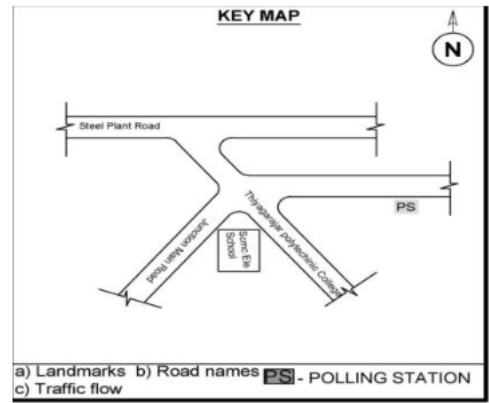

Cad View

Key MAP View