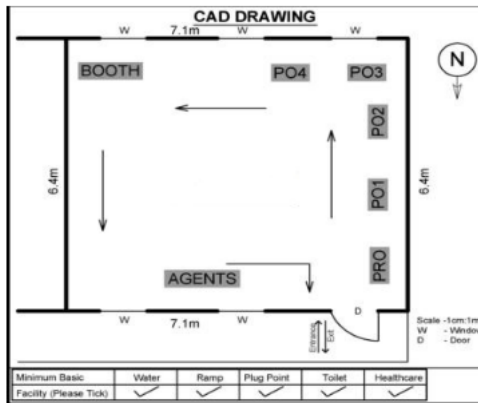

Cad View

Key MAP View