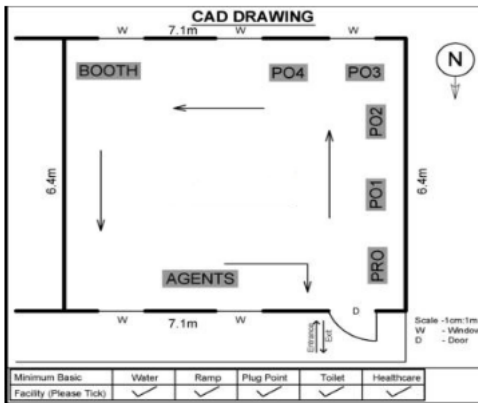

Google Map View

Polling Station Building Front View

Polling Station Front View

Cad View

Key MAP View

சட்டமன்றத் தொகுதியின் எண் மற்றும் பெயர் : 88-சேலம் (மேற்கு)  
பிரிவு எண் மற்றும் பெயர் 1-சேலம் (மா), கோ 2 சின்னமாபாளையம் புதிய குடியிருப்புகள்