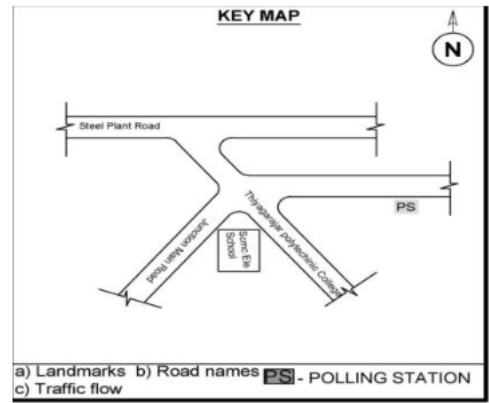

Google Map View

Polling Station Building Front View

Polling Station Front View

Cad View

Key MAP View

சட்டமன்றத் தொகுதியின் எண் மற்றும் பெயர் : 88-சேலம் (மேற்கு)  
பிரிவு எண் மற்றும் பெயர் 1-சேலம் (மா), கோ 2 சின்னமாபாளையம் புதிய குடியிருப்புகள்