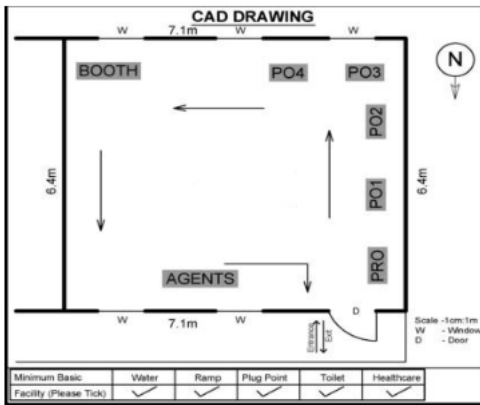

Google Map View

Polling Station Building Front View

Polling Station Front View

Cad View

Key MAP View

1	ASP0987123	பெயர் : சீதா - தந்தையின் பெயர்: ராஜா - வீட்டு எண் : 1 வயது : 30 பாலினம் : பெண்	Photo is available	2	ASP0987180	பெயர் : ஜெயராணி - கணவர் பெயர்: அந்தோனி - வீட்டு எண் : 1-5 வயது : 46 பாலினம் : பெண்	Photo is available	3	ASP0699538	பெயர் : காயத்திரி - தந்தையின் பெயர்: கிருஷ்ணமூர்த்தி - வீட்டு எண் : 1-135 வயது : 33 பாலினம் : பெண்	Photo is available
4	ASP0043166	பெயர் : சண்முகம் - தந்தையின் பெயர்: பெருமாள் - வீட்டு எண் : 1-148 வயது : 41 பாலினம் : ஆண்	Photo is available	5	ASP0622555	பெயர் : கார்த்திகேயன் - தந்தையின் பெயர்: பெருமாள் - வீட்டு எண் : 1-148A வயது : 36 பாலினம் : ஆண்	Photo is available	6	ASP0623033	பெயர் : பழனி - தந்தையின் பெயர்: பெருமாள் - வீட்டு எண் : 1-148A வயது : 33 பாலினம் : ஆண்	Photo is available
7	ASP0178673	பெயர் : ஜனார்தன் - தந்தையின் பெயர்: பெருமாள் - வீட்டு எண் : 1-148-A வயது : 41 பாலினம் : ஆண்	Photo is available	8	ASP0815076	பெயர் : கார்த்திக் - தந்தையின் பெயர்: பழனி - வீட்டு எண் : 2-586 வயது : 30 பாலினம் : ஆண்	Photo is available	9	AWP2483923	பெயர் : ஆனந்தாபிரியா மணிகண்டன் கணவர் பெயர்: மணிகண்டன் வீட்டு எண் : 03 வயது : 24 பாலினம் : பெண்	Photo is available
10	ASP0623108	பெயர் : ஜெகநாதன் - தந்தையின் பெயர்: சடயன் - வீட்டு எண் : 4-379 வயது : 55 பாலினம் : ஆண்	Photo is available	11	ASP0303438	பெயர் : கமலேசன் - தந்தையின் பெயர்: காவேரி - வீட்டு எண் : 4-412 வயது : 63 பாலினம் : ஆண்	Photo is available	12	ASP0623058	பெயர் : ராஜம்மாள் - கணவர் பெயர்: சித்தையன் - வீட்டு எண் : 5 வயது : 70 பாலினம் : பெண்	Photo is available
13	ASP0622746	பெயர் : சை சையத் தமீஸ் தந்தையின் பெயர்: சையத் கௌஸ் வீட்டு எண் : 5 வயது : 51 பாலினம் : ஆண்	Photo is available	14	ASP0622647	பெயர் : அல்மாஸ் - கணவர் பெயர்: சையத் தமீஸ் - வீட்டு எண் : 5 வயது : 48 பாலினம் : பெண்	Photo is available	15	ASP1720283	பெயர் : சாரதா - கணவர் பெயர்: சஜீஸ்குமார் - வீட்டு எண் : 5 வயது : 47 பாலினம் : பெண்	Photo is available
16	ASP1203439	பெயர் : சந்தோஷ் குமார் - தந்தையின் பெயர்: பழனிவேல் - வீட்டு எண் : 5 வயது : 37 பாலினம் : ஆண்	Photo is available	17	ASP0622944	பெயர் : உமாராணி - கணவர் பெயர்: கணபதி - வீட்டு எண் : 5 வயது : 36 பாலினம் : பெண்	Photo is available	18	ASP0622704	பெயர் : ஜிவா - கணவர் பெயர்: மணிகண்டன் - வீட்டு எண் : 5 வயது : 36 பாலினம் : பெண்	Photo is available
19	ASP0622829	பெயர் : ராதிகா - கணவர் பெயர்: அர்ஜுன்குமார் - வீட்டு எண் : 5 வயது : 35 பாலினம் : பெண்	Photo is available	20	ASP0906487	பெயர் : செல்வகுமார் - தந்தையின் பெயர்: ராஜாராம் - வீட்டு எண் : 5 வயது : 34 பாலினம் : ஆண்	Photo is available	21	ASP0622951	பெயர் : சத்யா - தந்தையின் பெயர்: ஜெயராஜ் - வீட்டு எண் : 5 வயது : 33 பாலினம் : ஆண்	Photo is available
S 22	ASP0622761	பெயர் : ராஜலக்ஷ்மி - தந்தையின் பெயர்: பாஸ்கர் - வீட்டு எண் : 5 வயது : 32 பாலினம் : ஆண்	Photo is available	23	ASP0906461	பெயர் : ஜீவன்பாரதி - தந்தையின் பெயர்: ராஜாராம் - வீட்டு எண் : 5 வயது : 32 பாலினம் : ஆண்	Photo is available	24	ASP1113356	பெயர் : கோமதி - தந்தையின் பெயர்: சக்திவேல் - வீட்டு எண் : 5 வயது : 31 பாலினம் : பெண்	Photo is available
25	ASP1113414	பெயர் : தேன்மொழி - தந்தையின் பெயர்: தங்கவேல் - வீட்டு எண் : 5 வயது : 31 பாலினம் : பெண்	Photo is available	26	ASP1113315	பெயர் : வனிதா - கணவர் பெயர்: சண்முகமணி - வீட்டு எண் : 5 வயது : 31 பாலினம் : பெண்	Photo is available	27	ASP1113398	பெயர் : விஜய் - தந்தையின் பெயர்: கல்யாணசுந்தரம் - வீட்டு எண் : 5 வயது : 31 பாலினம் : ஆண்	Photo is available
28	ASP0987099	பெயர் : கோபிநாத் - தந்தையின் பெயர்: ராஜரத்தினம் - வீட்டு எண் : 5 வயது : 30 பாலினம் : ஆண்	Photo is available	29	ASP0906479	பெயர் : சத்தியஜோதி - தந்தையின் பெயர்: ராஜாராம் - வீட்டு எண் : 5 வயது : 30 பாலினம் : பெண்	Photo is available	30	ASP1113299	பெயர் : அருண் குமார் - தந்தையின் பெயர்: ராஜேந்திரன் - வீட்டு எண் : 5 வயது : 29 பாலினம் : ஆண்	Photo is available