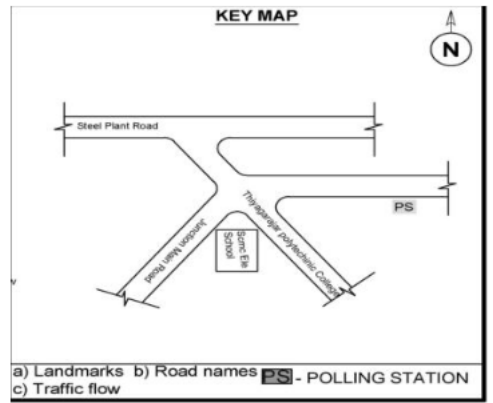

Key MAP View