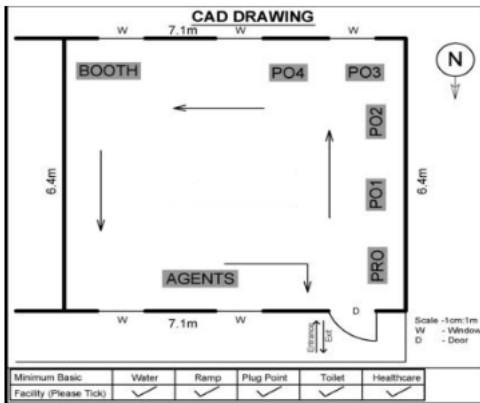

Google Map View

Polling Station Building Front View

Polling Station Front View

Cad View

Key MAP View

1	ASP1113505	பெயர் : சங்கர் - தந்தையின் பெயர்: முருகன் - வீட்டு எண் : 5 வயது : 53 பாலினம் : ஆண்	Photo is available	2	ASP1113463	பெயர் : சிந்துஜா - தந்தையின் பெயர்: சக்திவேல் - வீட்டு எண் : 5 வயது : 33 பாலினம் : பெண்	Photo is available	3	ASP1113471	பெயர் : விஜயலட்சுமி - தந்தையின் பெயர்: செல்வம் - வீட்டு எண் : 5 வயது : 30 பாலினம் : பெண்	Photo is available
4	ASP1113430	பெயர் : ஜானகிராமன் - தந்தையின் பெயர்: சக்திவேல் - வீட்டு எண் : 5 வயது : 29 பாலினம் : பெண்	Photo is available	5	ASP2289106	பெயர் : சிவகாமி சேதுபதி கணவர் பெயர்: சேதுபதி வீட்டு எண் : 5/9 வயது : 28 பாலினம் : பெண்	Photo is available	6	ASP2356814	பெயர் : வர்ஷனி தந்தையின் பெயர்: சக்திவேல் வீட்டு எண் : 5/9 வயது : 20 பாலினம் : பெண்	Photo is available
7	ASP2037620	பெயர் : ஸ்டீபன் ராஜ் தந்தையின் பெயர்: காணேஸந் வீட்டு எண் : 5/16 வயது : 32 பாலினம் : ஆண்	Photo is available	8	ASP2464907	பெயர் : அஜய் கணபதி தந்தையின் பெயர்: கணபதி வீட்டு எண் : 5/43 வயது : 20 பாலினம் : ஆண்	Photo is available	9	ASP2358117	பெயர் : கோமதி தந்தையின் பெயர்: சேது வீட்டு எண் : 5/136 வயது : 20 பாலினம் : பெண்	Photo is available
10	ASP0987453	பெயர் : குமாரி - கணவர் பெயர்: மணியரசன் வீட்டு எண் : 5/139 வயது : 34 பாலினம் : பெண்	Photo is available	11	ASP2037646	பெயர் : நாகராஜ் தந்தையின் பெயர்: தங்கவேல் வீட்டு எண் : 5/142 வயது : 27 பாலினம் : மூன்றாம் பாலினம்	Photo is available	12	ASP2037471	பெயர் : ஏம் ஜீ ஆர் தந்தையின் பெயர்: சீராங்கன் வீட்டு எண் : 5/154 வயது : 27 பாலினம் : ஆண்	Photo is available
13	ASP2037976	பெயர் : கோமதி கணவர் பெயர்: அரவித் வீட்டு எண் : 5/156 வயது : 26 பாலினம் : பெண்	Photo is available	14	ASP0987651	பெயர் : செல்வராஜ் - தந்தையின் பெயர்: வெள்ளையங்கிரி - வீட்டு எண் : 5-175D வயது : 33 பாலினம் : ஆண்	Photo is available	15	ASP0987636	பெயர் : சத்யா - கணவர் பெயர்: செல்வராஜ் - வீட்டு எண் : 5-175D வயது : 29 பாலினம் : பெண்	Photo is available
16	ASP2037968	பெயர் : பூமிகா தந்தையின் பெயர்: முத்து குமார் வீட்டு எண் : 5/176 இ வயது : 24 பாலினம் : பெண்	Photo is available	17	ASP2372639	பெயர் : அரவிந்த் தந்தையின் பெயர்: கண்ணன் வீட்டு எண் : 5/188 வயது : 26 பாலினம் : ஆண்	Photo is available	18	ASP2270130	பெயர் : தனலட்சுமி கணவர் பெயர்: ஞானகுமார் வீட்டு எண் : 5/198 வயது : 28 பாலினம் : பெண்	Photo is available
19	ASP0303180	பெயர் : சத்யபிரியா - கணவர் பெயர்: சந்தோஷகுமார் - வீட்டு எண் : 5/209 வயது : 35 பாலினம் : பெண்	Photo is available	20	ASP2356962	பெயர் : ஏழுமலை தந்தையின் பெயர்: கோவிந்தன் வீட்டு எண் : 5/222 வயது : 20 பாலினம் : ஆண்	Photo is available	21	ASP2311959	பெயர் : ராணி கணவர் பெயர்: வேலு வீட்டு எண் : 5/231-166 வயது : 62 பாலினம் : பெண்	Photo is available
# 22	ASP2241388	பெயர் : விஜயலட்சுமி வேலு கணவர் பெயர்: மணிகண்டன் வீட்டு எண் : 5/231-166 வயது : 23 பாலினம் : பெண்	Photo is available	23	ASP2373306	பெயர் : சபியா மொ கணவர் பெயர்: அப்துல்லா வீட்டு எண் : 5/238 வயது : 60 பாலினம் : பெண்	Photo is available	24	YFE0305342	பெயர் : முகமது அப்துலஹீர் - தந்தையின் பெயர்: அப்துல்மஜித் - வீட்டு எண் : 5/238ஹெச் வயது : 34 பாலினம் : ஆண்	Photo is available
25	UKX0518407	பெயர் : ஜாபர்அஹமத் - தந்தையின் பெயர்: ஏஜாஸ் அஹமத் - வீட்டு எண் : 5-238-1 வயது : 34 பாலினம் : ஆண்	Photo is available	26	WNC1102326	பெயர் : ஆயிஷா ஸத்திக் தந்தையின் பெயர்: முஹம்மத் ஸாதிக் வீட்டு எண் : 5-238-1 வயது : 25 பாலினம் : பெண்	Photo is available	27	LVY1945443	பெயர் : அன்பரசன் - தந்தையின் பெயர்: தர்மலிங்கம் - வீட்டு எண் : 5-239B வயது : 40 பாலினம் : ஆண்	Photo is available
28	ASP0987701	பெயர் : செளந்தர்யா - கணவர் பெயர்: அன்பரசன் - வீட்டு எண் : 5-239B வயது : 30 பாலினம் : பெண்	Photo is available	29	ASP2437721	பெயர் : ஷக்கில் அகமது தந்தையின் பெயர்: காஜா உசேன் ஷேக் வீட்டு எண் : 5/242 வயது : 34 பாலினம் : ஆண்	Photo is available	30	ASP2037505	பெயர் : மாணிக்கம் தந்தையின் பெயர்: மாவழன் வீட்டு எண் : 5/263 வயது : 32 பாலினம் : ஆண்	Photo is available