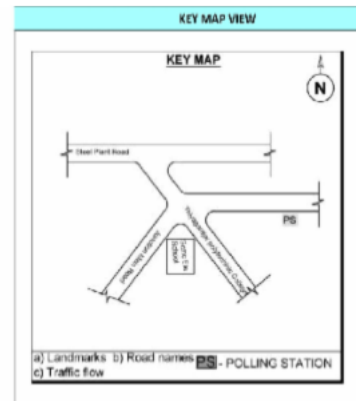

Google Map View

Polling Station Building Front View

Polling Station Front View

Cad View

Key MAP View

1 பெயர் : கிருஷ்ணகுமார் தந்தையின் பெயர்: சினிவாசன் வீட்டு எண் : 1/330 வயது : 32 பாலினம் : ஆண் Photo is available	ASP2108348	2 பெயர் : தில்ஷாத் - கணவர் பெயர்: சான் பாஷா - வீட்டு எண் : 3 வயது : 36 பாலினம் : பெண் Photo is available	ASP1113752	3 பெயர் : நவீன் - தந்தையின் பெயர்: மோகன் - வீட்டு எண் : 3 வயது : 27 பாலினம் : ஆண் Photo is available	ASP1262047
4 பெயர் : முகமது மீரான் இக்ராம் தந்தையின் பெயர்: ரஃபிக் ஜுமான் வீட்டு எண் : 4/9,ஸ்-2, பில் அபார்ட் வயது : 29 பாலினம் : ஆண் Photo is available	AWP2230894	5 பெயர் : சுபபுரீ - கணவர் பெயர்: சம்சுதீன் - வீட்டு எண் : 4-330 வயது : 34 பாலினம் : பெண் Photo is available	ASP0816330	6 பெயர் : கலாநிதி தந்தையின் பெயர்: அசோக் வீட்டு எண் : 4/347-2 வயது : 30 பாலினம் : ஆண் Photo is available	ASP1362359
7 பெயர் : மாதேஸ்வரன் - தந்தையின் பெயர்: மாணிக்கம் - வீட்டு எண் : 4/348 வயது : 44 பாலினம் : ஆண் Photo is available	LVY3350345	8 பெயர் : தையல்நாயகி - கணவர் பெயர்: முருகேசன் - வீட்டு எண் : 5 வயது : 81 பாலினம் : பெண் Photo is available	HKR2946556	9 பெயர் : செளகத் அலி - தந்தையின் பெயர்: தஸ்திகீர் சஹப் - வீட்டு எண் : 5 வயது : 69 பாலினம் : ஆண் Photo is available	ASP1113786
10 பெயர் : ஆறுமுகம் - தந்தையின் பெயர்: நாராயணசாமி - வீட்டு எண் : 5 வயது : 65 பாலினம் : ஆண் Photo is available	ASP0621680	11 பெயர் : தாஹுரா - கணவர் பெயர்: செளகத் அலி - வீட்டு எண் : 5 வயது : 60 பாலினம் : பெண் Photo is available	ASP1113778	12 பெயர் : பத்ரிநாராயணன் - தந்தையின் பெயர்: பத்மநாபா ராவ் - வீட்டு எண் : 5 வயது : 58 பாலினம் : ஆண் Photo is available	ASP0988162
13 பெயர் : சுந்தரி - கணவர் பெயர்: பாஸ்கர் - வீட்டு எண் : 5 வயது : 57 பாலினம் : பெண் Photo is available	ASP0816256	# 14 பெயர் : சாயிதா பாணு - கணவர் பெயர்: முகம்மது ஜக்கிரியா - வீட்டு எண் : 5/555-பி வயது : 56 பாலினம் : பெண் Photo is available	ASP0764589	15 பெயர் : உமா - கணவர் பெயர்: ஆறுமுகம் - வீட்டு எண் : 5 வயது : 56 பாலினம் : பெண் Photo is available	ASP0621698
16 பெயர் : காயத்ரி - கணவர் பெயர்: ஆனந்தன் - வீட்டு எண் : 5 வயது : 47 பாலினம் : பெண் Photo is available	ASP0621656	17 பெயர் : சான் பாஷா - தந்தையின் பெயர்: செளகத் அலி - வீட்டு எண் : 5 வயது : 43 பாலினம் : ஆண் Photo is available	ASP1113794	18 பெயர் : முஹமத் ரஃபி - தந்தையின் பெயர்: அக்பர் - வீட்டு எண் : 5 வயது : 43 பாலினம் : ஆண் Photo is available	ASP1113802
19 பெயர் : சரண்யா - கணவர் பெயர்: தினேஷ் - வீட்டு எண் : 5 வயது : 39 பாலினம் : பெண் Photo is available	ASP0816132	20 பெயர் : ரெஹ்னா பாணு - கணவர் பெயர்: முஹமத் ரஃபி - வீட்டு எண் : 5 வயது : 38 பாலினம் : பெண் Photo is available	ASP1113760	21 பெயர் : சையது அப்துஹீர் - தந்தையின் பெயர்: முகமது அலி - வீட்டு எண் : 5 வயது : 38 பாலினம் : ஆண் Photo is available	ASP0044354
22 பெயர் : கார்த்திக் குமார் - தந்தையின் பெயர்: பழனிசாமி - வீட்டு எண் : 5 வயது : 35 பாலினம் : ஆண் Photo is available	ASP0304956	23 பெயர் : பூந்தர் - தந்தையின் பெயர்: சின்னுசாமி - வீட்டு எண் : 5 வயது : 33 பாலினம் : ஆண் Photo is available	ASP0621714	24 பெயர் : கணேசமூர்த்தி தந்தையின் பெயர்: பாஸ்கர் - வீட்டு எண் : 5 வயது : 30 பாலினம் : ஆண் Photo is available	ASP0816231
25 பெயர் : மணிகண்டன் - தந்தையின் பெயர்: மாணிக்கம் - வீட்டு எண் : 5/229-3 வயது : 42 பாலினம் : ஆண் Photo is available	LVY3350113	26 பெயர் : சமிதா - தாயின் பெயர்: இன்பமணி - வீட்டு எண் : 5/229-3 வயது : 35 பாலினம் : பெண் Photo is available	ASP0304907	27 பெயர் : லதா கணவர் பெயர்: பாலாஜி வீட்டு எண் : 5/526-A வயது : 38 பாலினம் : பெண் Photo is available	ASP2087344
28 பெயர் : சதீஷ் சக்ரவர்த்தி தந்தையின் பெயர்: ஜகதீஷ் வீட்டு எண் : 5/536 வயது : 24 பாலினம் : ஆண் Photo is available	ASP2135408	29 பெயர் : நிவேதா தந்தையின் பெயர்: வைரமணி வீட்டு எண் : 5/536 வயது : 23 பாலினம் : ஆண் Photo is available	ASP2241685	30 பெயர் : முஹம்மது யாசூக் தாயின் பெயர்: யாஸ்மின் வீட்டு எண் : 5/537 வயது : 27 பாலினம் : ஆண் Photo is available	ASP1362326