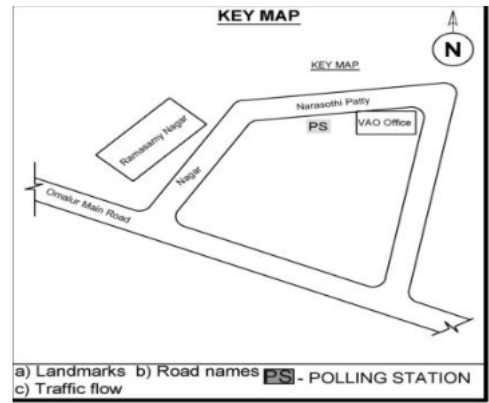

Cad View

Key MAP View