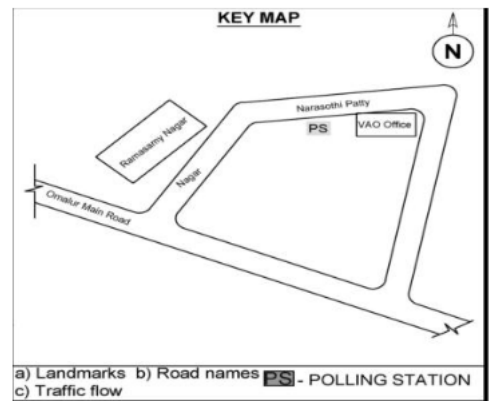

Google Map View

Polling Station Building Front View

Polling Station Front View

Cad View

Key MAP View

1	ASP1733492	பெயர் : சின்னசாமி - தந்தையின் பெயர்: பழனி - வீட்டு எண் : 1 வயது : 59 பாலினம் : ஆண்	Photo is available	2	ASP1733500	பெயர் : ஜோதி - கணவர் பெயர்: முனுசாமி - வீட்டு எண் : 1 வயது : 46 பாலினம் : பெண்	Photo is available	3	ASP1261304	பெயர் : விஜயகுமார் - தந்தையின் பெயர்: கோபால் - வீட்டு எண் : 1 வயது : 30 பாலினம் : ஆண்	Photo is available
4	ASP1169168	பெயர் : நவீனகுமார் - தந்தையின் பெயர்: சக்திவேல் - வீட்டு எண் : 1 வயது : 29 பாலினம் : ஆண்	Photo is available	5	ASP1050574	பெயர் : தீபன்ராஜ் - தந்தையின் பெயர்: முனுசாமி - வீட்டு எண் : 1 வயது : 29 பாலினம் : ஆண்	Photo is available	6	ASP1050475	பெயர் : பூநீராத் - தந்தையின் பெயர்: விஸ்வநாதன் - வீட்டு எண் : 1 வயது : 29 பாலினம் : ஆண்	Photo is available
7	ASP1261171	பெயர் : பிரதீபா - தந்தையின் பெயர்: நவீனகுமார் - வீட்டு எண் : 1 வயது : 28 பாலினம் : பெண்	Photo is available	8	ASP2257251	பெயர் : கௌசிகா தந்தையின் பெயர்: ராமு வீட்டு எண் : 1/4 வயது : 22 பாலினம் : பெண்	Photo is available	9	ASP1358373	பெயர் : அம்பிகா தந்தையின் பெயர்: ராஜி வீட்டு எண் : 1/8 வயது : 26 பாலினம் : பெண்	Photo is available
10	ASP2109320	பெயர் : ஜெயகுர்யா தந்தையின் பெயர்: சண்முகம் வீட்டு எண் : 1/25ஏ வயது : 23 பாலினம் : ஆண்	Photo is available	11	ASP1468669	பெயர் : சத்யா கணவர் பெயர்: செல்லதுரை வீட்டு எண் : 1/60 A வயது : 37 பாலினம் : பெண்	Photo is available	12	UCH1362367	பெயர் : சம்சத் நிஷா தந்தையின் பெயர்: முஹமத் இஸ்மாயில் வீட்டு எண் : 1/60ஏ வயது : 25 பாலினம் : பெண்	Photo is available
13	ASP2546216	பெயர் : லோகேஸ்வரன் செ தந்தையின் பெயர்: செல்லதுரை வீட்டு எண் : 1 /60 ஏ வயது : 20 பாலினம் : ஆண்	Photo is available	14	ASP2048734	பெயர் : இளவரசி கணவர் பெயர்: சதீஷ்குமார் வீட்டு எண் : 1/60A-403 வயது : 27 பாலினம் : பெண்	Photo is available	15	ASP0817973	பெயர் : கலைச்செல்வி - கணவர் பெயர்: அர்ஜீனன் - வீட்டு எண் : 1-61 வயது : 34 பாலினம் : பெண்	Photo is available
16	ASP0111336	பெயர் : அர்ச்சுனன் - தந்தையின் பெயர்: சத்தியாபிள்ளை - வீட்டு எண் : 1-61A வயது : 40 பாலினம் : ஆண்	Photo is available	17	ASP0046391	பெயர் : கலைசெல்வி - கணவர் பெயர்: சுந்தர் - வீட்டு எண் : 1-62 வயது : 40 பாலினம் : பெண்	Photo is available	18	ASP1469022	பெயர் : சுதா தந்தையின் பெயர்: குமார் வீட்டு எண் : 1/62 வயது : 25 பாலினம் : பெண்	Photo is available
19	ASP2290187	பெயர் : கார்த்திகா தந்தையின் பெயர்: குமார் வீட்டு எண் : 1/62 வயது : 23 பாலினம் : பெண்	Photo is available	20	ASP1468636	பெயர் : கிரிஜா தந்தையின் பெயர்: கந்தசாமி வீட்டு எண் : 1/63 வயது : 26 பாலினம் : பெண்	Photo is available	21	ASP0180208	பெயர் : விஜயகுமார் - தந்தையின் பெயர்: சென்றாயன் - வீட்டு எண் : 1-66 வயது : 43 பாலினம் : ஆண்	Photo is available
22	ASP2048783	பெயர் : மோகன்ராஜ் தந்தையின் பெயர்: காந்தி வீட்டு எண் : 1/66 வயது : 24 பாலினம் : ஆண்	Photo is available	23	ASP2310019	பெயர் : தனலட்சுமி தந்தையின் பெயர்: விஜயகுமார் வீட்டு எண் : 1/66 வயது : 22 பாலினம் : பெண்	Photo is available	24	ASP2499853	பெயர் : அபிதா தந்தையின் பெயர்: விஜயகுமார் வீட்டு எண் : 1-66 வயது : 21 பாலினம் : பெண்	Photo is available
25	ASP2479079	பெயர் : சஞ்சய் தந்தையின் பெயர்: விஜயகுமார் வீட்டு எண் : 1/66 வயது : 19 பாலினம் : ஆண்	Photo is available	26	ASP1050699	பெயர் : அருண் - தந்தையின் பெயர்: ராமு - வீட்டு எண் : 1-66B வயது : 29 பாலினம் : ஆண்	Photo is available	27	ASP1468883	பெயர் : சந்தியா தந்தையின் பெயர்: வெங்கடேஷ் வீட்டு எண் : 1/67 வயது : 25 பாலினம் : பெண்	Photo is available
28	ASP1223213	பெயர் : மஞ்சு - கணவர் பெயர்: பிரகாஷ் - வீட்டு எண் : 1-69 வயது : 28 பாலினம் : பெண்	Photo is available	29	ASP1468347	பெயர் : சரண்யா தந்தையின் பெயர்: பெரிய சாமி வீட்டு எண் : 1/69 வயது : 26 பாலினம் : பெண்	Photo is available	30	ASP1304708	பெயர் : விக்னேஷ் தந்தையின் பெயர்: கோபால் வீட்டு எண் : 1/70 வயது : 26 பாலினம் : ஆண்	Photo is available