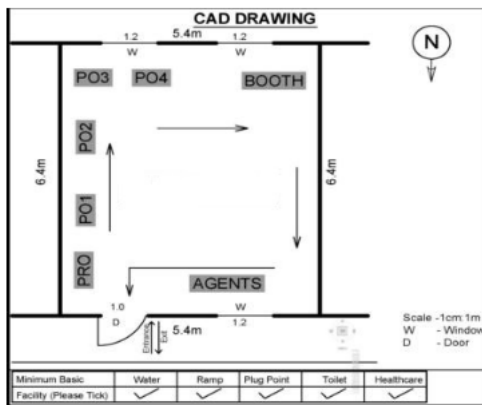

Google Map View

Polling Station Building Front View

Polling Station Front View

Cad View

Key MAP View

1	ASP1733492	பெயர் : சின்னசாமி - தந்தையின் பெயர்: பழனி - வீட்டு எண் : 1 வயது : 59 பாலினம் : ஆண்	Photo is available	2	ASP1733500	பெயர் : ஜோதி - கணவர் பெயர்: முனுசாமி - வீட்டு எண் : 1 வயது : 46 பாலினம் : பெண்	Photo is available	3	ASP1261304	பெயர் : விஜயகுமார் - தந்தையின் பெயர்: கோபால் - வீட்டு எண் : 1 வயது : 30 பாலினம் : ஆண்	Photo is available
4	ASP1169168	பெயர் : நவீனகுமார் - தந்தையின் பெயர்: சக்திவேல் - வீட்டு எண் : 1 வயது : 29 பாலினம் : ஆண்	Photo is available	5	ASP1050574	பெயர் : தீபன்ராஜ் - தந்தையின் பெயர்: முனுசாமி - வீட்டு எண் : 1 வயது : 29 பாலினம் : ஆண்	Photo is available	6	ASP1050475	பெயர் : பூநீராத் - தந்தையின் பெயர்: விஸ்வநாதன் - வீட்டு எண் : 1 வயது : 29 பாலினம் : ஆண்	Photo is available
7	ASP1261171	பெயர் : பிரதீபா - தந்தையின் பெயர்: நவீனகுமார் - வீட்டு எண் : 1 வயது : 28 பாலினம் : பெண்	Photo is available	8	ASP2257251	பெயர் : கௌசிகா தந்தையின் பெயர்: ராமு வீட்டு எண் : 1/4 வயது : 22 பாலினம் : பெண்	Photo is available	9	ASP1358373	பெயர் : அம்பிகா தந்தையின் பெயர்: ராஜி வீட்டு எண் : 1/8 வயது : 26 பாலினம் : பெண்	Photo is available
10	ASP2109320	பெயர் : ஜெயகுர்யா தந்தையின் பெயர்: சண்முகம் வீட்டு எண் : 1/25ஏ வயது : 23 பாலினம் : ஆண்	Photo is available	11	ASP1468669	பெயர் : சத்யா கணவர் பெயர்: செல்லதுரை வீட்டு எண் : 1/60 A வயது : 37 பாலினம் : பெண்	Photo is available	12	UCH1362367	பெயர் : சம்சத் நிஷா தந்தையின் பெயர்: முஹமத் இஸ்மாயில் வீட்டு எண் : 1/60ஏ வயது : 25 பாலினம் : பெண்	Photo is available
13	ASP2546216	பெயர் : லோகேஸ்வரன் செ தந்தையின் பெயர்: செல்லதுரை வீட்டு எண் : 1 /60 ஏ வயது : 20 பாலினம் : ஆண்	Photo is available	14	ASP2048734	பெயர் : இளவரசி கணவர் பெயர்: சதீஷ்குமார் வீட்டு எண் : 1/60A-403 வயது : 27 பாலினம் : பெண்	Photo is available	15	ASP0817973	பெயர் : கலைச்செல்வி - கணவர் பெயர்: அர்ஜீனன் - வீட்டு எண் : 1-61 வயது : 34 பாலினம் : பெண்	Photo is available
16	ASP0111336	பெயர் : அர்ச்சுனன் - தந்தையின் பெயர்: சத்தியாபிள்ளை - வீட்டு எண் : 1-61A வயது : 40 பாலினம் : ஆண்	Photo is available	17	ASP0046391	பெயர் : கலைசெல்வி - கணவர் பெயர்: சுந்தர் - வீட்டு எண் : 1-62 வயது : 40 பாலினம் : பெண்	Photo is available	18	ASP1469022	பெயர் : சுதா தந்தையின் பெயர்: குமார் வீட்டு எண் : 1/62 வயது : 25 பாலினம் : பெண்	Photo is available
19	ASP2290187	பெயர் : கார்த்திகா தந்தையின் பெயர்: குமார் வீட்டு எண் : 1/62 வயது : 23 பாலினம் : பெண்	Photo is available	20	ASP1468636	பெயர் : கிரிஜா தந்தையின் பெயர்: கந்தசாமி வீட்டு எண் : 1/63 வயது : 26 பாலினம் : பெண்	Photo is available	21	ASP0180208	பெயர் : விஜயகுமார் - தந்தையின் பெயர்: சென்றாயன் - வீட்டு எண் : 1-66 வயது : 43 பாலினம் : ஆண்	Photo is available
22	ASP2048783	பெயர் : மோகன்ராஜ் தந்தையின் பெயர்: காந்தி வீட்டு எண் : 1/66 வயது : 24 பாலினம் : ஆண்	Photo is available	23	ASP2310019	பெயர் : தனலட்சுமி தந்தையின் பெயர்: விஜயகுமார் வீட்டு எண் : 1/66 வயது : 22 பாலினம் : பெண்	Photo is available	24	ASP2499853	பெயர் : அபிதா தந்தையின் பெயர்: விஜயகுமார் வீட்டு எண் : 1-66 வயது : 21 பாலினம் : பெண்	Photo is available
25	ASP2479079	பெயர் : சஞ்சய் தந்தையின் பெயர்: விஜயகுமார் வீட்டு எண் : 1/66 வயது : 19 பாலினம் : ஆண்	Photo is available	26	ASP1050699	பெயர் : அருண் - தந்தையின் பெயர்: ராமு - வீட்டு எண் : 1-66B வயது : 29 பாலினம் : ஆண்	Photo is available	27	ASP1468883	பெயர் : சந்தியா தந்தையின் பெயர்: வெங்கடேஷ் வீட்டு எண் : 1/67 வயது : 25 பாலினம் : பெண்	Photo is available
28	ASP1223213	பெயர் : மஞ்சு - கணவர் பெயர்: பிரகாஷ் - வீட்டு எண் : 1-69 வயது : 28 பாலினம் : பெண்	Photo is available	29	ASP1468347	பெயர் : சரண்யா தந்தையின் பெயர்: பெரிய சாமி வீட்டு எண் : 1/69 வயது : 26 பாலினம் : பெண்	Photo is available	30	ASP1304708	பெயர் : விக்னேஷ் தந்தையின் பெயர்: கோபால் வீட்டு எண் : 1/70 வயது : 26 பாலினம் : ஆண்	Photo is available