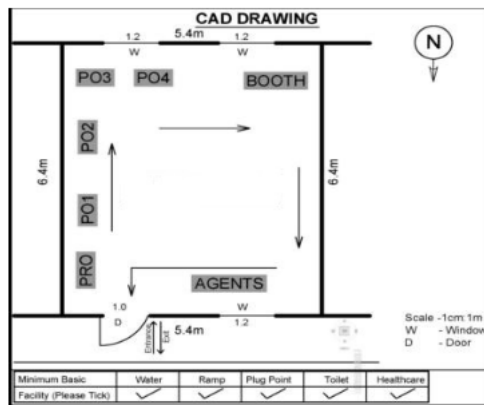

Google Map View

Polling Station Building Front View

Polling Station Front View

Cad View

Key MAP View

1 பெயர் : மாதேஸ்வரன் - தந்தையின் பெயர்: துதாகவுண்டர் - வீட்டு எண் : 1-93E வயது : 55 பாலினம் : ஆண்	ASP1739234 Photo is available	2 பெயர் : விஜயலட்சுமி - கணவர் பெயர்: லட்சுமணன் - வீட்டு எண் : 1-93Q1 வயது : 62 பாலினம் : பெண்	ASP1739242 Photo is available	3 பெயர் : நந்தினி - தந்தையின் பெயர்: செல்லப்பன் - வீட்டு எண் : 1-93U வயது : 31 பாலினம் : பெண்	ASP1114990 Photo is available
4 பெயர் : ஆறுமுகவடிவேல் - தந்தையின் பெயர்: மாரி - வீட்டு எண் : 1-424 வயது : 40 பாலினம் : ஆண்	ASP0619569 Photo is available	5 பெயர் : மதுபாலா - கணவர் பெயர்: ஆறுமுகவடிவேல் - வீட்டு எண் : 1-424 வயது : 29 பாலினம் : பெண்	ASP1260942 Photo is available	6 பெயர் : மைக்கேல்ராஜ் - தந்தையின் பெயர்: பிரகாசம் - வீட்டு எண் : 2-106J வயது : 37 பாலினம் : ஆண்	LVY4341467 Photo is available
7 பெயர் : ராபின்சன் - தந்தையின் பெயர்: பிரகாசம் - வீட்டு எண் : 2-106-J வயது : 34 பாலினம் : ஆண்	ASP0619205 Photo is available	8 பெயர் : ரோஸ்மேரி - கணவர் பெயர்: பிரகாசம் - வீட்டு எண் : 2/106 ஜே வயது : 59 பாலினம் : பெண்	LVY1202431 Photo is available	9 பெயர் : மரிய உர்சுலா கணவர் பெயர்: மைக்கேல் ராஜ் வீட்டு எண் : 2/106 ஜே வயது : 26 பாலினம் : பெண்	ASP2300804 Photo is available
10 பெயர் : முத்துலட்சுமி - கணவர் பெயர்: ராஜீ - வீட்டு எண் : 2-172 வயது : 61 பாலினம் : பெண்	LVY1198357 Photo is available	11 பெயர் : விஸ்வலட்சுமி - தந்தையின் பெயர்: முத்துலட்சுமி - வீட்டு எண் : 2-172 வயது : 39 பாலினம் : பெண்	LVY2007375 Photo is available	12 பெயர் : சோபனா கணவர் பெயர்: தர்மன் வீட்டு எண் : 2/172 n வயது : 28 பாலினம் : பெண்	ASP2088029 Photo is available
13 பெயர் : திவ்யா - கணவர் பெயர்: பிரபாகரன் - வீட்டு எண் : 2-514 வயது : 36 பாலினம் : பெண்	ASP1203553 Photo is available	14 பெயர் : விஷ்ணு தந்தையின் பெயர்: யுவராஜ் வீட்டு எண் : 2/514/6ஏ வயது : 40 பாலினம் : ஆண்	ASP2265643 Photo is available	15 பெயர் : விஜயலக்ஷ்மி கணவர் பெயர்: விஷ்ணு வீட்டு எண் : 2/514/6ஏ வயது : 33 பாலினம் : பெண்	ASP2265650 Photo is available
16 பெயர் : ஏழுமலை தந்தையின் பெயர்: ராஜி வீட்டு எண் : 2/518 வயது : 26 பாலினம் : ஆண்	ASP1371806 Photo is available	17 பெயர் : வைஷ்ணவி தந்தையின் பெயர்: குமரேசன் வீட்டு எண் : 19/3 வயது : 24 பாலினம் : பெண்	ASP2217933 Photo is available	18 பெயர் : ஜெயபுரீ தந்தையின் பெயர்: குமரேசன் வீட்டு எண் : 19/3 வயது : 24 பாலினம் : பெண்	ASP2243962 Photo is available
19 பெயர் : ராஜாத்தி - கணவர் பெயர்: இளமுருகு - வீட்டு எண் : 21/174 வயது : 51 பாலினம் : பெண்	ASP0818518 Photo is available	20 பெயர் : வீரம்மாள் - கணவர் பெயர்: வெங்கட்ராஜ் - வீட்டு எண் : 28-1 வயது : 55 பாலினம் : பெண்	LVY1377803 Photo is available	21 பெயர் : பாப்பம்மாள் - கணவர் பெயர்: அங்குசெட்டி - வீட்டு எண் : 28-3 வயது : 96 பாலினம் : பெண்	LVY4125613 Photo is available
22 பெயர் : உமா ந்தானீ கர்திவேல கணவர் பெயர்: கர்திவேல வீட்டு எண் : 33/1 வயது : 48 பாலினம் : பெண்	ASP2160646 Photo is available	23 பெயர் : ஜனகன் கர்திவேல கர்திவேல தந்தையின் பெயர்: கர்திவேல வீட்டு எண் : 33/1 வயது : 23 பாலினம் : ஆண்	ASP2161594 Photo is available	24 பெயர் : மிதிலேஷ் க கதிர்வேல் ரா தாயின் பெயர்: உமா நந்தினி க வீட்டு எண் : 33/1, வயது : 20 பாலினம் : ஆண்	ASP2449585 Photo is available
25 பெயர் : ஜெயலட்சுமி - கணவர் பெயர்: புத்தர் - வீட்டு எண் : 51 வயது : 68 பாலினம் : பெண்	ASP0702746 Photo is available	26 பெயர் : நவீன்குமார் - தந்தையின் பெயர்: புத்தர் - வீட்டு எண் : 51 வயது : 47 பாலினம் : ஆண்	ASP0702738 Photo is available	27 பெயர் : சதீஸ்குமார் - தந்தையின் பெயர்: புத்தர் - வீட்டு எண் : 51 வயது : 45 பாலினம் : ஆண்	ASP0702720 Photo is available
28 பெயர் : அகிலாண்டேஷ்வரி - கணவர் பெயர்: சதீஸ்குமார் - வீட்டு எண் : 51 வயது : 42 பாலினம் : பெண்	ASP0702704 Photo is available	29 பெயர் : சுஜாதா - கணவர் பெயர்: நவீன்குமார் - வீட்டு எண் : 51 வயது : 40 பாலினம் : பெண்	ASP0702753 Photo is available	30 பெயர் : கமலேஸ்குமார் - தந்தையின் பெயர்: ராமபுகர் - வீட்டு எண் : 86 வயது : 29 பாலினம் : ஆண்	ASP1050988 Photo is available