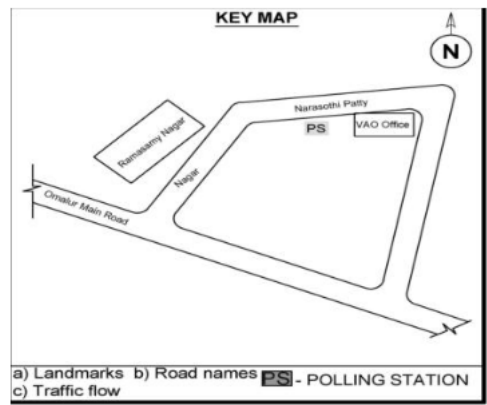

Google Map View

Polling Station Building Front View

Polling Station Front View

Cad View

Key MAP View

1 பெயர் : மாதேஸ்வரன் - தந்தையின் பெயர்: துதாகவுண்டர் - வீட்டு எண் : 1-93E வயது : 55 பாலினம் : ஆண்	ASP1739234 Photo is available	2 பெயர் : விஜயலட்சுமி - கணவர் பெயர்: லட்சுமணன் - வீட்டு எண் : 1-93Q1 வயது : 62 பாலினம் : பெண்	ASP1739242 Photo is available	3 பெயர் : நந்தினி - தந்தையின் பெயர்: செல்லப்பன் - வீட்டு எண் : 1-93U வயது : 31 பாலினம் : பெண்	ASP1114990 Photo is available
4 பெயர் : ஆறுமுகவடிவேல் - தந்தையின் பெயர்: மாரி - வீட்டு எண் : 1-424 வயது : 40 பாலினம் : ஆண்	ASP0619569 Photo is available	5 பெயர் : மதுபாலா - கணவர் பெயர்: ஆறுமுகவடிவேல் - வீட்டு எண் : 1-424 வயது : 29 பாலினம் : பெண்	ASP1260942 Photo is available	6 பெயர் : மைக்கேல்ராஜ் - தந்தையின் பெயர்: பிரகாசம் - வீட்டு எண் : 2-106J வயது : 37 பாலினம் : ஆண்	LVY4341467 Photo is available
7 பெயர் : ராபின்சன் - தந்தையின் பெயர்: பிரகாசம் - வீட்டு எண் : 2-106-J வயது : 34 பாலினம் : ஆண்	ASP0619205 Photo is available	8 பெயர் : ரோஸ்மேரி - கணவர் பெயர்: பிரகாசம் - வீட்டு எண் : 2/106 ஜே வயது : 59 பாலினம் : பெண்	LVY1202431 Photo is available	9 பெயர் : மரிய உர்சுலா கணவர் பெயர்: மைக்கேல் ராஜ் வீட்டு எண் : 2/106 ஜே வயது : 26 பாலினம் : பெண்	ASP2300804 Photo is available
10 பெயர் : முத்துலட்சுமி - கணவர் பெயர்: ராஜீ - வீட்டு எண் : 2-172 வயது : 61 பாலினம் : பெண்	LVY1198357 Photo is available	11 பெயர் : விஸ்வலட்சுமி - தந்தையின் பெயர்: முத்துலட்சுமி - வீட்டு எண் : 2-172 வயது : 39 பாலினம் : பெண்	LVY2007375 Photo is available	12 பெயர் : சோபனா கணவர் பெயர்: தர்மன் வீட்டு எண் : 2/172 n வயது : 28 பாலினம் : பெண்	ASP2088029 Photo is available
13 பெயர் : திவ்யா - கணவர் பெயர்: பிரபாகரன் - வீட்டு எண் : 2-514 வயது : 36 பாலினம் : பெண்	ASP1203553 Photo is available	14 பெயர் : விஷ்ணு தந்தையின் பெயர்: யுவராஜ் வீட்டு எண் : 2/514/6ஏ வயது : 40 பாலினம் : ஆண்	ASP2265643 Photo is available	15 பெயர் : விஜயலக்ஷ்மி கணவர் பெயர்: விஷ்ணு வீட்டு எண் : 2/514/6ஏ வயது : 33 பாலினம் : பெண்	ASP2265650 Photo is available
16 பெயர் : ஏழுமலை தந்தையின் பெயர்: ராஜி வீட்டு எண் : 2/518 வயது : 26 பாலினம் : ஆண்	ASP1371806 Photo is available	17 பெயர் : வைஷ்ணவி தந்தையின் பெயர்: குமரேசன் வீட்டு எண் : 19/3 வயது : 24 பாலினம் : பெண்	ASP2217933 Photo is available	18 பெயர் : ஜெயபுரீ தந்தையின் பெயர்: குமரேசன் வீட்டு எண் : 19/3 வயது : 24 பாலினம் : பெண்	ASP2243962 Photo is available
19 பெயர் : ராஜாத்தி - கணவர் பெயர்: இளமுருகு - வீட்டு எண் : 21/174 வயது : 51 பாலினம் : பெண்	ASP0818518 Photo is available	20 பெயர் : வீரம்மாள் - கணவர் பெயர்: வெங்கட்ராஜ் - வீட்டு எண் : 28-1 வயது : 55 பாலினம் : பெண்	LVY1377803 Photo is available	21 பெயர் : பாப்பம்மாள் - கணவர் பெயர்: அங்குசெட்டி - வீட்டு எண் : 28-3 வயது : 96 பாலினம் : பெண்	LVY4125613 Photo is available
22 பெயர் : உமா ந்தானீ கர்திவேல கணவர் பெயர்: கர்திவேல வீட்டு எண் : 33/1 வயது : 48 பாலினம் : பெண்	ASP2160646 Photo is available	23 பெயர் : ஜனகன் கர்திவேல கர்திவேல தந்தையின் பெயர்: கர்திவேல வீட்டு எண் : 33/1 வயது : 23 பாலினம் : ஆண்	ASP2161594 Photo is available	24 பெயர் : மிதிலேஷ் க கதிர்வேல் ரா தாயின் பெயர்: உமா நந்தினி க வீட்டு எண் : 33/1, வயது : 20 பாலினம் : ஆண்	ASP2449585 Photo is available
25 பெயர் : ஜெயலட்சுமி - கணவர் பெயர்: புத்தர் - வீட்டு எண் : 51 வயது : 68 பாலினம் : பெண்	ASP0702746 Photo is available	26 பெயர் : நவீன்குமார் - தந்தையின் பெயர்: புத்தர் - வீட்டு எண் : 51 வயது : 47 பாலினம் : ஆண்	ASP0702738 Photo is available	27 பெயர் : சதீஸ்குமார் - தந்தையின் பெயர்: புத்தர் - வீட்டு எண் : 51 வயது : 45 பாலினம் : ஆண்	ASP0702720 Photo is available
28 பெயர் : அகிலாண்டேஷ்வரி - கணவர் பெயர்: சதீஸ்குமார் - வீட்டு எண் : 51 வயது : 42 பாலினம் : பெண்	ASP0702704 Photo is available	29 பெயர் : சுஜாதா - கணவர் பெயர்: நவீன்குமார் - வீட்டு எண் : 51 வயது : 40 பாலினம் : பெண்	ASP0702753 Photo is available	30 பெயர் : கமலேஸ்குமார் - தந்தையின் பெயர்: ராமபுகர் - வீட்டு எண் : 86 வயது : 29 பாலினம் : ஆண்	ASP1050988 Photo is available