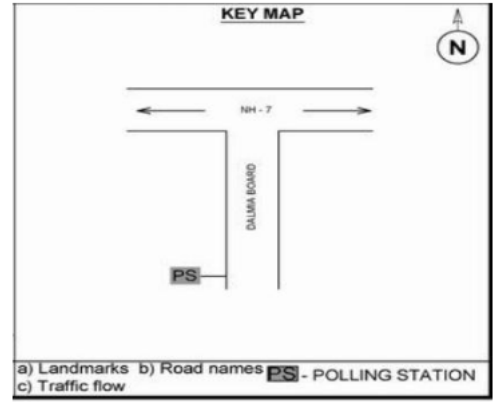

Google Map View

Polling Station Building Front View

Polling Station Front View

Cad View

Key MAP View

சட்டமன்றத் தொகுதியின் எண் மற்றும் பெயர் : 88-சேலம் (மேற்கு)
பிரிவு எண் மற்றும் பெயர் 1-சாமிநாயக்கன்பட்டி (வ.க) மற்றும் (ஊ), வார்டு 2, பழையகாலனி