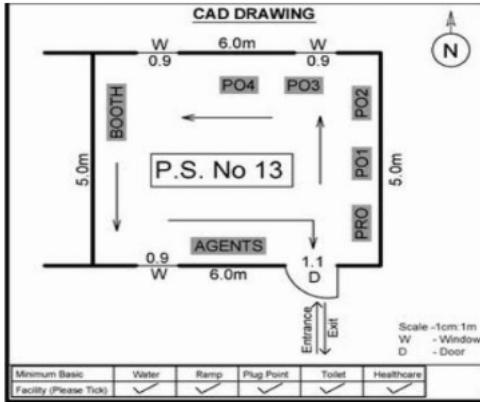

Google Map View

Polling Station Building Front View

Polling Station Front View

Cad View

Key MAP View

சட்டமன்றத் தொகுதியின் எண் மற்றும் பெயர் : 88-சேலம் (மேற்கு)
பிரிவு எண் மற்றும் பெயர் 1-சாமிநாயக்கன்பட்டி (வ.க) மற்றும் (ஊ), வார்டு 2, பழையகாலனி