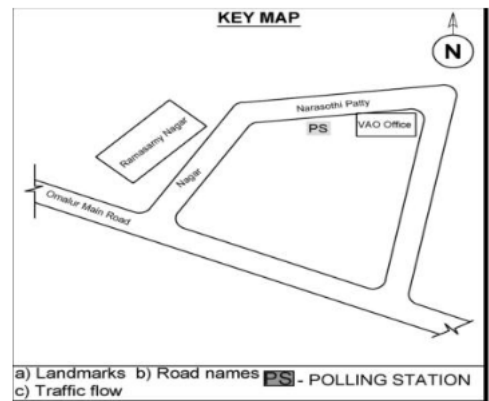

Key MAP View