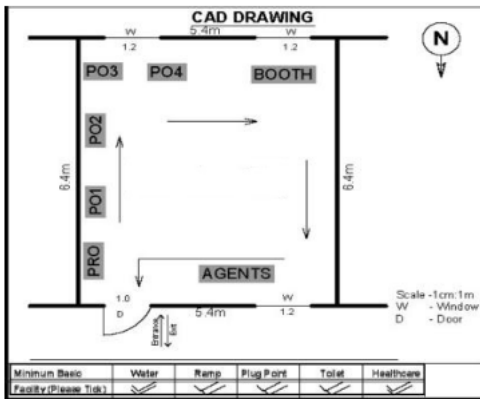

Google Map View

Polling Station Building Front View

Polling Station Front View

Cad View

Key MAP View

1 பெயர் : சீனிவாசன் - தந்தையின் பெயர்: நடேசன் - வீட்டு எண் : 1 வயது : 52 பாலினம் : ஆண்	ASP0909366 Photo is available	2 பெயர் : விமலா - கணவர் பெயர்: சங்கர் - வீட்டு எண் : 1 வயது : 50 பாலினம் : பெண்	ASP0909630 Photo is available	3 பெயர் : ரவி தந்தையின் பெயர்: சீநாநந் வீட்டு எண் : 1 வயது : 49 பாலினம் : ஆண்	ASP2153195 Photo is available
4 பெயர் : சித்ரா தந்தையின் பெயர்: கிருஷ்ணன் வீட்டு எண் : 1/148 வயது : 43 பாலினம் : பெண்	ASP2395234 Photo is available	5 பெயர் : சாம்ராஜ் தாயின் பெயர்: சங்கர் வீட்டு எண் : 1/148 வயது : 26 பாலினம் : ஆண்	ASP2245264 Photo is available	6 பெயர் : பவித்ரா தந்தையின் பெயர்: ஸ்ரீனிவாசன் வீட்டு எண் : 1/148 வயது : 21 பாலினம் : பெண்	ASP2395101 Photo is available
7 பெயர் : பவித்ரா தந்தையின் பெயர்: ராஜரத்தினம் வீட்டு எண் : 3/41ஏ வயது : 26 பாலினம் : பெண்	ASP1358704 Photo is available	8 பெயர் : பௌசான் அஹமத் தந்தையின் பெயர்: தாவூர் அஹமத் வீட்டு எண் : 3/227 வயது : 24 பாலினம் : ஆண்	ASP2140093 Photo is available	9 பெயர் : மங்கல் தீப் தந்தையின் பெயர்: மருத பாபு வீட்டு எண் : 4/6 எண் 2 வயது : 32 பாலினம் : ஆண்	ASP1365279 Photo is available
10 பெயர் : ராகவேந்தரா தந்தையின் பெயர்: மாருதா பாபு வீட்டு எண் : 4/6எண் 2 வயது : 25 பாலினம் : ஆண்	ASP1365980 Photo is available	11 பெயர் : கோவிந்தராஜி - தந்தையின் பெயர்: முனுசாமி - வீட்டு எண் : 4-46 வயது : 49 பாலினம் : ஆண்	ASP0311720 Photo is available	12 பெயர் : வஜியாபேகம் - தந்தையின் பெயர்: அசைன் - வீட்டு எண் : 4-63k வயது : 29 பாலினம் : பெண்	ASP1260074 Photo is available
13 பெயர் : கீர்த்தனா தந்தையின் பெயர்: சந்திரமோகன் வீட்டு எண் : 4/66இ வயது : 25 பாலினம் : பெண்	ASP1432376 Photo is available	14 பெயர் : மைதிலி - கணவர் பெயர்: இளயராஜா - வீட்டு எண் : 4-66-எண்1 / 256 வயது : 41 பாலினம் : பெண்	ASP0425371 Photo is available	15 பெயர் : லியோ தந்தையின் பெயர்: மோகனபதி வீட்டு எண் : 4/67 ஏ3 வயது : 23 பாலினம் : ஆண்	ASP2140630 Photo is available
16 பெயர் : வின்னராசி கணவர் பெயர்: செந்தில் வீட்டு எண் : 4/233 வயது : 30 பாலினம் : பெண்	ASP2100923 Photo is available	17 பெயர் : சின்னம்மாள் கணவர் பெயர்: பெருமாள் வீட்டு எண் : 4/243 வயது : 74 பாலினம் : பெண்	ASP2504322 Photo is available	18 பெயர் : சம்பத் குமார் தந்தையின் பெயர்: தாண்டவன் வீட்டு எண் : 4/294 வயது : 68 பாலினம் : ஆண்	ASP1365360 Photo is available
19 பெயர் : மனோன்மணி கணவர் பெயர்: வெங்கட் ராமன் வீட்டு எண் : 4/294 வயது : 59 பாலினம் : பெண்	ASP1365345 Photo is available	20 பெயர் : ஹர்ஷினி ம ச தந்தையின் பெயர்: சம்பத் குமார் வீட்டு எண் : 4/294 வயது : 28 பாலினம் : பெண்	ASP1394840 Photo is available	21 பெயர் : ஜெயலட்சுமி - தாயின் பெயர்: முனுசாமி - வீட்டு எண் : 6-46 வயது : 74 பாலினம் : பெண்	ASP0311688 Photo is available
22 பெயர் : சசிகலா - கணவர் பெயர்: சீனிவாசன் - வீட்டு எண் : 6-46 வயது : 48 பாலினம் : பெண்	ASP0311761 Photo is available	23 பெயர் : மௌனிஷா தந்தையின் பெயர்: சரவணன் வீட்டு எண் : 7 வயது : 27 பாலினம் : பெண்	ASP2140309 Photo is available	24 பெயர் : மஸ்தானபர்மன் - தந்தையின் பெயர்: சேக்ஷசேன் - வீட்டு எண் : 20 வயது : 49 பாலினம் : ஆண்	ASP0616581 Photo is available
25 பெயர் : அப்ரின்பாத்திமா - கணவர் பெயர்: மஸ்தானபர்மன் - வீட்டு எண் : 20 வயது : 48 பாலினம் : பெண்	ASP0616599 Photo is available	26 பெயர் : பழனிவேலு - தந்தையின் பெயர்: கந்தசாமி - வீட்டு எண் : 22-1 வயது : 77 பாலினம் : ஆண்	LVY1385913 Photo is available	27 பெயர் : ஜோதிமணி - கணவர் பெயர்: பழனிவேலு - வீட்டு எண் : 22-1 வயது : 67 பாலினம் : பெண்	LVY1386044 Photo is available
28 பெயர் : விஜயமுருகன் - தந்தையின் பெயர்: பழனிவேலு - வீட்டு எண் : 22-1 வயது : 46 பாலினம் : ஆண்	LVY4127098 Photo is available	29 பெயர் : ஸ்ரீதேவி - தந்தையின் பெயர்: பழனிவேலு - வீட்டு எண் : 22-1 வயது : 44 பாலினம் : பெண்	LVY1386051 Photo is available	30 பெயர் : ஸ்ரீதேவி - தந்தையின் பெயர்: பழனிவேலு - வீட்டு எண் : 22-1 வயது : 40 பாலினம் : பெண்	LVY1989227 Photo is available