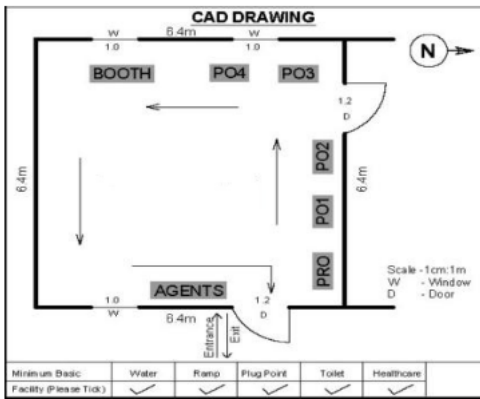

Google Map View

Polling Station Building Front View

Polling Station Front View

Cad View

Key MAP View

1 பெயர் : பாக்கியம் கணவர் பெயர்: சுப்பையா வீட்டு எண் : 1/228 வயது : 66 பாலினம் : பெண்	ASP1331891 Photo is available	2 பெயர் : செந்தில் நாயகம் ஷா தந்தையின் பெயர்: சுப்பிரமணி வீட்டு எண் : 3/39ஸி வயது : 34 பாலினம் : ஆண்	AWP2324119 Photo is available	3 பெயர் : திவ்யா தந்தையின் பெயர்: சரவணன் வீட்டு எண் : 3/47 வயது : 27 பாலினம் : ஆண்	ASP2411692 Photo is available
4 பெயர் : தேவ பிரசாத் தந்தையின் பெயர்: சரவணன் வீட்டு எண் : 3/47 வயது : 21 பாலினம் : ஆண்	ASP2411726 Photo is available	5 பெயர் : சரவணன் - தந்தையின் பெயர்: வெங்கடாஜலம் - வீட்டு எண் : 3-47Y3 வயது : 55 பாலினம் : ஆண்	ASP0311308 Photo is available	6 பெயர் : சுபாஷினி - கணவர் பெயர்: சரவணன் - வீட்டு எண் : 3-47Y3 வயது : 45 பாலினம் : பெண்	ASP0311282 Photo is available
7 பெயர் : சுசிலா - கணவர் பெயர்: கோவிந்தராஜ் - வீட்டு எண் : 4 வயது : 57 பாலினம் : பெண்	ASP0615567 Photo is available	8 பெயர் : சுதா - கணவர் பெயர்: அய்யனார் - வீட்டு எண் : 4 வயது : 40 பாலினம் : பெண்	ASP0820605 Photo is available	9 பெயர் : கலைச்செல்வன் - தந்தையின் பெயர்: ராஜா - வீட்டு எண் : 4-66 வயது : 29 பாலினம் : ஆண்	ASP1170257 Photo is available
S 10 பெயர் : வெற்றிவேல் - தந்தையின் பெயர்: கணேசன் - வீட்டு எண் : 4-66-1 வயது : 39 பாலினம் : ஆண்	ASP0048645 Photo is available	11 பெயர் : சுசிகுமார் - தந்தையின் பெயர்: மாணிக்கம் - வீட்டு எண் : 4-66T வயது : 35 பாலினம் : ஆண்	ASP0615591 Photo is available	12 பெயர் : உதயகுமார் தந்தையின் பெயர்: ராஜா வீட்டு எண் : 4/66டி வயது : 35 பாலினம் : ஆண்	ASP2416121 Photo is available
13 பெயர் : மணிகண்டன் தந்தையின் பெயர்: ராஜா வீட்டு எண் : 4/66டி வயது : 32 பாலினம் : ஆண்	ASP2411700 Photo is available	14 பெயர் : வேல்முருகன் - தந்தையின் பெயர்: வடிவேல் - வீட்டு எண் : 4-67 வயது : 53 பாலினம் : ஆண்	ASP0820589 Photo is available	15 பெயர் : ஜெயலட்சுமி - கணவர் பெயர்: வேல் முருகன் - வீட்டு எண் : 4-67 வயது : 43 பாலினம் : பெண்	ASP0820597 Photo is available
16 பெயர் : பிரியங்கா - தந்தையின் பெயர்: கருணாகரன் - வீட்டு எண் : 4-67 வயது : 30 பாலினம் : பெண்	ASP0990937 Photo is available	17 பெயர் : ரோஹித் தந்தையின் பெயர்: தவமணி வீட்டு எண் : 4/67 வயது : 24 பாலினம் : ஆண்	ASP2245314 Photo is available	18 பெயர் : தநுஷ்க் தந்தையின் பெயர்: தவமணி வீட்டு எண் : 4/67 வயது : 21 பாலினம் : ஆண்	ASP2386316 Photo is available
19 பெயர் : வர்ஷாண பிரியா தந்தையின் பெயர்: வேல்முருகன் வீட்டு எண் : 4/67 வயது : 21 பாலினம் : பெண்	ASP2409241 Photo is available	20 பெயர் : தவமணி - தந்தையின் பெயர்: கங்குரெட்டி - வீட்டு எண் : 4-67K வயது : 55 பாலினம் : ஆண்	ASP0135798 Photo is available	21 பெயர் : சியாமளா - கணவர் பெயர்: தவமணி - வீட்டு எண் : 4-67K வயது : 44 பாலினம் : பெண்	ASP0135806 Photo is available
22 பெயர் : மணிமேகலை ராஜா கணவர் பெயர்: ராஜா வீட்டு எண் : 4/69 வயது : 57 பாலினம் : பெண்	ASP2361244 Photo is available	23 பெயர் : ஆதிலட்சுமி - கணவர் பெயர்: ராஜாமணி - வீட்டு எண் : 4-69B வயது : 61 பாலினம் : பெண்	ASP0615609 Photo is available	24 பெயர் : விஜயகணபதி - தந்தையின் பெயர்: இராஜாமணி - வீட்டு எண் : 4-69B வயது : 39 பாலினம் : ஆண்	ASP0615617 Photo is available
# 25 பெயர் : கஸ்தூரி கணவர் பெயர்: பிரகாஷ் வீட்டு எண் : 4/69டி வயது : 42 பாலினம் : பெண்	ASP2504025 Photo is available	26 பெயர் : ஜீவப்ரியா தந்தையின் பெயர்: ரமேஷ் வீட்டு எண் : 4/73 வயது : 26 பாலினம் : பெண்	ASP1432442 Photo is available	27 பெயர் : புவனேஸ்வரி - தந்தையின் பெயர்: கோவிந்தராஜ் - வீட்டு எண் : 4-74-C வயது : 32 பாலினம் : பெண்	ASP0820548 Photo is available
28 பெயர் : இளங்கோவன் - தந்தையின் பெயர்: சிங்காரம் - வீட்டு எண் : 4-76 வயது : 64 பாலினம் : ஆண்	ASP0135681 Photo is available	29 பெயர் : திலகா - கணவர் பெயர்: இளங்கோவன் - வீட்டு எண் : 4-76 வயது : 56 பாலினம் : பெண்	ASP0135699 Photo is available	30 பெயர் : பிரவீன் - தந்தையின் பெயர்: இளங்கோவன் - வீட்டு எண் : 4-76 வயது : 37 பாலினம் : ஆண்	ASP0135731 Photo is available