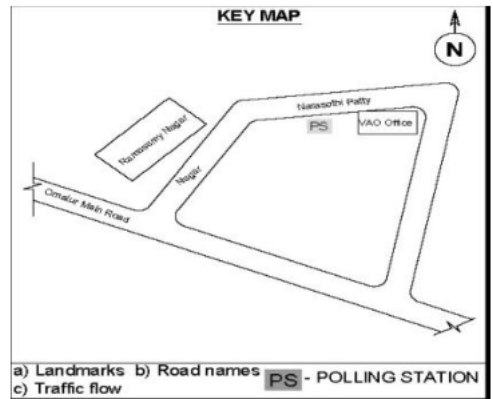

Google Map View

Polling Station Building Front View

Polling Station Front View

Cad View

Key MAP View

1 பெயர் : பாக்கியம் கணவர் பெயர்: சுப்பையா வீட்டு எண் : 1/228 வயது : 66 பாலினம் : பெண்	ASP1331891 Photo is available	2 பெயர் : செந்தில் நாயகம் ஷா தந்தையின் பெயர்: சுப்பிரமணி வீட்டு எண் : 3/39ஸி வயது : 34 பாலினம் : ஆண்	AWP2324119 Photo is available	3 பெயர் : திவ்யா தந்தையின் பெயர்: சரவணன் வீட்டு எண் : 3/47 வயது : 27 பாலினம் : ஆண்	ASP2411692 Photo is available
4 பெயர் : தேவ பிரசாத் தந்தையின் பெயர்: சரவணன் வீட்டு எண் : 3/47 வயது : 21 பாலினம் : ஆண்	ASP2411726 Photo is available	5 பெயர் : சரவணன் - தந்தையின் பெயர்: வெங்கடாஜலம் - வீட்டு எண் : 3-47Y3 வயது : 55 பாலினம் : ஆண்	ASP0311308 Photo is available	6 பெயர் : சுபாஷினி - கணவர் பெயர்: சரவணன் - வீட்டு எண் : 3-47Y3 வயது : 45 பாலினம் : பெண்	ASP0311282 Photo is available
7 பெயர் : சுசிலா - கணவர் பெயர்: கோவிந்தராஜ் - வீட்டு எண் : 4 வயது : 57 பாலினம் : பெண்	ASP0615567 Photo is available	8 பெயர் : சுதா - கணவர் பெயர்: அய்யனார் - வீட்டு எண் : 4 வயது : 40 பாலினம் : பெண்	ASP0820605 Photo is available	9 பெயர் : கலைச்செல்வன் - தந்தையின் பெயர்: ராஜா - வீட்டு எண் : 4-66 வயது : 29 பாலினம் : ஆண்	ASP1170257 Photo is available
S 10 பெயர் : வெற்றிவேல் - தந்தையின் பெயர்: கணேசன் - வீட்டு எண் : 4-66-1 வயது : 39 பாலினம் : ஆண்	ASP0048645 Photo is available	11 பெயர் : சுசிகுமார் - தந்தையின் பெயர்: மாணிக்கம் - வீட்டு எண் : 4-66T வயது : 35 பாலினம் : ஆண்	ASP0615591 Photo is available	12 பெயர் : உதயகுமார் தந்தையின் பெயர்: ராஜா வீட்டு எண் : 4/66டி வயது : 35 பாலினம் : ஆண்	ASP2416121 Photo is available
13 பெயர் : மணிகண்டன் தந்தையின் பெயர்: ராஜா வீட்டு எண் : 4/66டி வயது : 32 பாலினம் : ஆண்	ASP2411700 Photo is available	14 பெயர் : வேல்முருகன் - தந்தையின் பெயர்: வடிவேல் - வீட்டு எண் : 4-67 வயது : 53 பாலினம் : ஆண்	ASP0820589 Photo is available	15 பெயர் : ஜெயலட்சுமி - கணவர் பெயர்: வேல் முருகன் - வீட்டு எண் : 4-67 வயது : 43 பாலினம் : பெண்	ASP0820597 Photo is available
16 பெயர் : பிரியங்கா - தந்தையின் பெயர்: கருணாகரன் - வீட்டு எண் : 4-67 வயது : 30 பாலினம் : பெண்	ASP0990937 Photo is available	17 பெயர் : ரோஹித் தந்தையின் பெயர்: தவமணி வீட்டு எண் : 4/67 வயது : 24 பாலினம் : ஆண்	ASP2245314 Photo is available	18 பெயர் : தநுஷ்க் தந்தையின் பெயர்: தவமணி வீட்டு எண் : 4/67 வயது : 21 பாலினம் : ஆண்	ASP2386316 Photo is available
19 பெயர் : வர்ஷாண பிரியா தந்தையின் பெயர்: வேல்முருகன் வீட்டு எண் : 4/67 வயது : 21 பாலினம் : பெண்	ASP2409241 Photo is available	20 பெயர் : தவமணி - தந்தையின் பெயர்: கங்குரெட்டி - வீட்டு எண் : 4-67K வயது : 55 பாலினம் : ஆண்	ASP0135798 Photo is available	21 பெயர் : சியாமளா - கணவர் பெயர்: தவமணி - வீட்டு எண் : 4-67K வயது : 44 பாலினம் : பெண்	ASP0135806 Photo is available
22 பெயர் : மணிமேகலை ராஜா கணவர் பெயர்: ராஜா வீட்டு எண் : 4/69 வயது : 57 பாலினம் : பெண்	ASP2361244 Photo is available	23 பெயர் : ஆதிலட்சுமி - கணவர் பெயர்: ராஜாமணி - வீட்டு எண் : 4-69B வயது : 61 பாலினம் : பெண்	ASP0615609 Photo is available	24 பெயர் : விஜயகணபதி - தந்தையின் பெயர்: இராஜாமணி - வீட்டு எண் : 4-69B வயது : 39 பாலினம் : ஆண்	ASP0615617 Photo is available
# 25 பெயர் : கஸ்தூரி கணவர் பெயர்: பிரகாஷ் வீட்டு எண் : 4/69டி வயது : 42 பாலினம் : பெண்	ASP2504025 Photo is available	26 பெயர் : ஜீவப்ரியா தந்தையின் பெயர்: ரமேஷ் வீட்டு எண் : 4/73 வயது : 26 பாலினம் : பெண்	ASP1432442 Photo is available	27 பெயர் : புவனேஸ்வரி - தந்தையின் பெயர்: கோவிந்தராஜ் - வீட்டு எண் : 4-74-C வயது : 32 பாலினம் : பெண்	ASP0820548 Photo is available
28 பெயர் : இளங்கோவன் - தந்தையின் பெயர்: சிங்காரம் - வீட்டு எண் : 4-76 வயது : 64 பாலினம் : ஆண்	ASP0135681 Photo is available	29 பெயர் : திலகா - கணவர் பெயர்: இளங்கோவன் - வீட்டு எண் : 4-76 வயது : 56 பாலினம் : பெண்	ASP0135699 Photo is available	30 பெயர் : பிரவீன் - தந்தையின் பெயர்: இளங்கோவன் - வீட்டு எண் : 4-76 வயது : 37 பாலினம் : ஆண்	ASP0135731 Photo is available