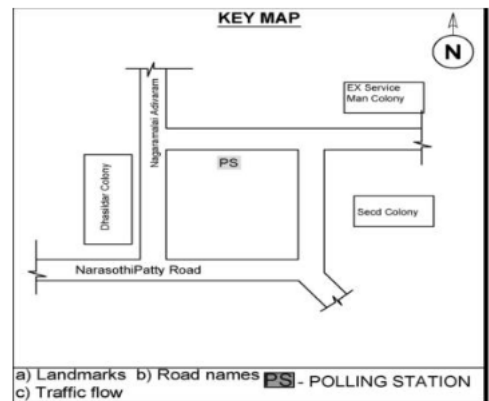

Key MAP View