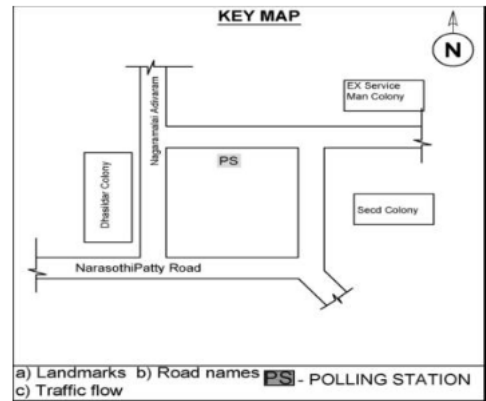

Cad View

Key MAP View