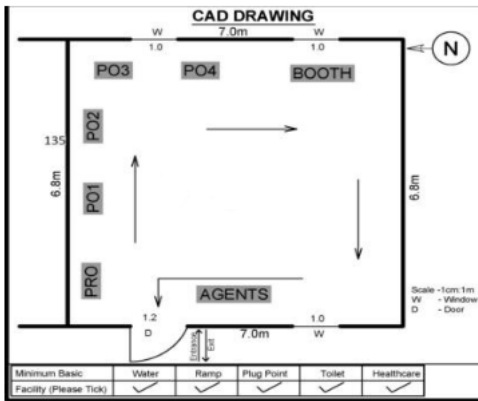

Cad View

Key MAP View