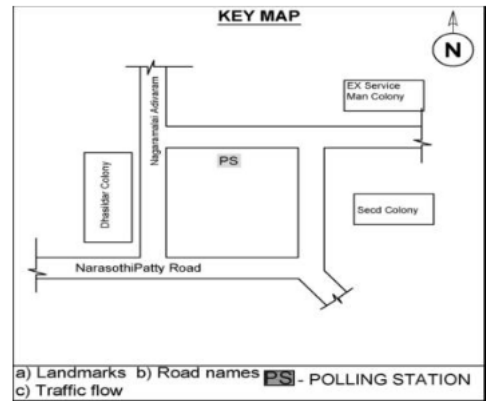

Key MAP View