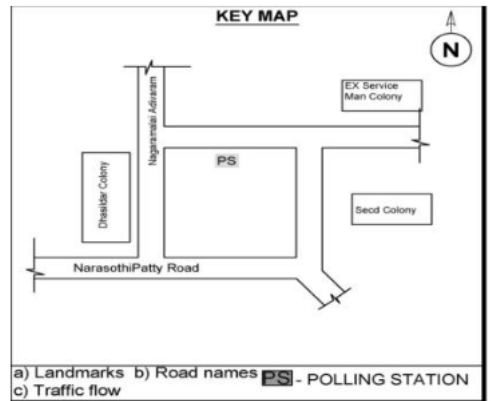

Key MAP View