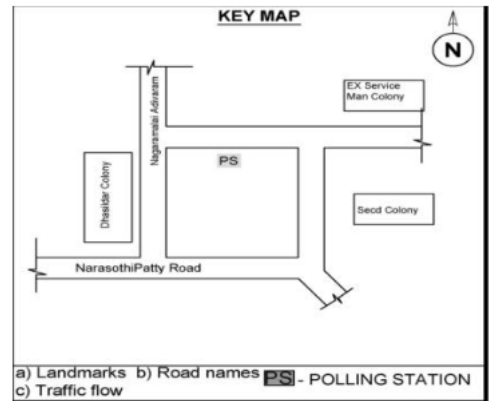

Key MAP View