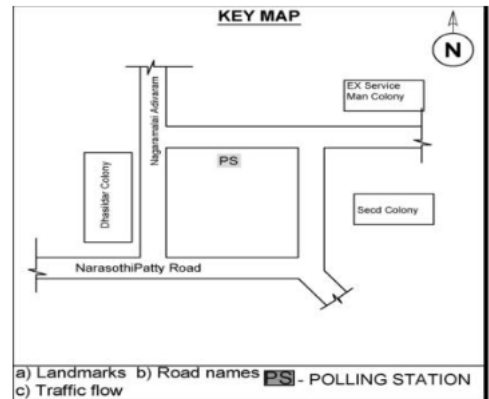

Cad View

Key MAP View