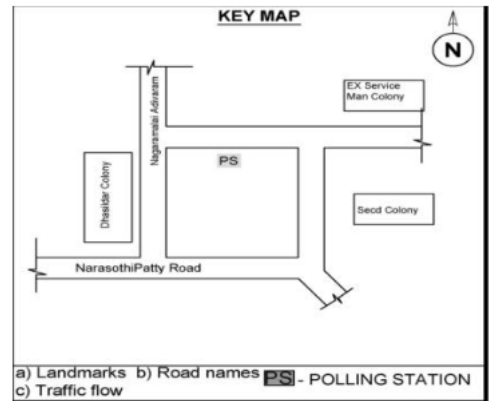

Cad View

Key MAP View