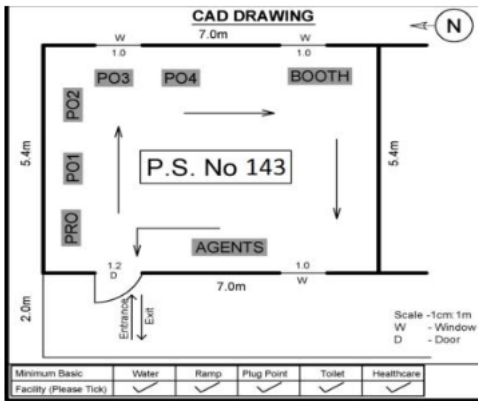

Cad View

Key MAP View