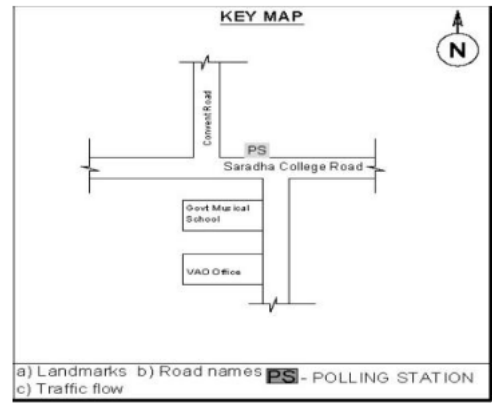

Cad View

Key MAP View