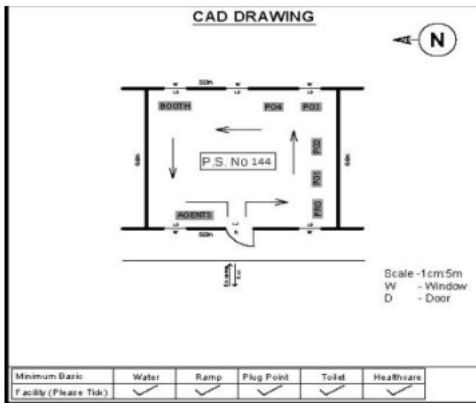

Google Map View

Polling Station Building Front View

Polling Station Front View

Cad View

Key MAP View

1 பெயர் : குமார் - தந்தையின் பெயர்: மணிபிள்ளை - வீட்டு எண் : 1 வயது : 51 பாலினம் : ஆண் Photo is available	ASP0914044	2 பெயர் : மகேஸ்வரி - கணவர் பெயர்: குமார் - வீட்டு எண் : 1 வயது : 44 பாலினம் : பெண் Photo is available	ASP0914366	3 பெயர் : தனலட்சுமி - கணவர் பெயர்: சின்னாக்கவுண்டர் - வீட்டு எண் : 1-14 வயது : 65 பாலினம் : பெண் Photo is available	ASP0827469
4 பெயர் : சதீஷ்குமார் - தந்தையின் பெயர்: பழனிசாமி - வீட்டு எண் : 1-20 வயது : 33 பாலினம் : ஆண் Photo is available	ASP0709048	5 பெயர் : மகேஸ்வரி கணவர் பெயர்: சதீஷ்குமார் வீட்டு எண் : 1/20 வயது : 26 பாலினம் : பெண் Photo is available	ASP2295277	6 பெயர் : மாரியப்பன் தந்தையின் பெயர்: சித்தன் வீட்டு எண் : 1/21 வயது : 59 பாலினம் : ஆண் Photo is available	ASP1467695
7 பெயர் : விஜயா மாரியப்பன் கணவர் பெயர்: மாரியப்பன் வீட்டு எண் : 1/21 வயது : 57 பாலினம் : பெண் Photo is available	ASP1467679	8 பெயர் : கலைவாணி - கணவர் பெயர்: பரதன் - வீட்டு எண் : 1-21 வயது : 41 பாலினம் : பெண் Photo is available	ASP0913202	9 பெயர் : வெங்கடேசன் - தந்தையின் பெயர்: மாரியப்பன் - வீட்டு எண் : 1-21 வயது : 35 பாலினம் : ஆண் Photo is available	ASP0827642
10 பெயர் : மங்கை - தந்தையின் பெயர்: மாரியப்பன் - வீட்டு எண் : 1-21 வயது : 32 பாலினம் : பெண் Photo is available	ASP0827329	11 பெயர் : மணிமேகலை - கணவர் பெயர்: லோகநாதன் - வீட்டு எண் : 1-21 வயது : 31 பாலினம் : பெண் Photo is available	ASP0827253	12 பெயர் : கௌதமன் தந்தையின் பெயர்: நாராயணன் வீட்டு எண் : 1/21 வயது : 24 பாலினம் : ஆண் Photo is available	ASP2248151
13 பெயர் : ஹரிஷ் குமார் தந்தையின் பெயர்: சரவணன் வீட்டு எண் : 1/21 ஏ வயது : 21 பாலினம் : ஆண் Photo is available	ASP2291474	14 பெயர் : அருண் குமார் ச தந்தையின் பெயர்: சரவணன் வீட்டு எண் : 1/21 ஏ வயது : 20 பாலினம் : ஆண் Photo is available	ASP2366540	15 பெயர் : ராஜா - தந்தையின் பெயர்: பழனிகவுண்டர் - வீட்டு எண் : 1-21D வயது : 39 பாலினம் : ஆண் Photo is available	ASP0827667
16 பெயர் : சாமிநாதன் - தந்தையின் பெயர்: நாராயணகவுண்டர் - வீட்டு எண் : 1-21-d வயது : 78 பாலினம் : ஆண் Photo is available	ASP0427559	17 பெயர் : ரம்யா தந்தையின் பெயர்: நாராயணன் வீட்டு எண் : 1/21 டீ வயது : 25 பாலினம் : பெண் Photo is available	ASP2055556	18 பெயர் : பாப்பாத்தி கணவர் பெயர்: அருணாசலம் வீட்டு எண் : 1/22 வயது : 61 பாலினம் : பெண் Photo is available	ASP1467372
19 பெயர் : காயத்ரி - தந்தையின் பெயர்: முருகன் - வீட்டு எண் : 1-22-1 வயது : 30 பாலினம் : பெண் Photo is available	ASP0994434	20 பெயர் : மோகன் தந்தையின் பெயர்: முருகன் வீட்டு எண் : 1/22-1 வயது : 23 பாலினம் : ஆண் Photo is available	ASP2248136	21 பெயர் : நவீன்குமார் க தந்தையின் பெயர்: கணபதி வீட்டு எண் : 1/27 டி வயது : 20 பாலினம் : ஆண் Photo is available	ASP2392991
22 பெயர் : வீ மோகன் தந்தையின் பெயர்: வெங்கடாசலம் வீட்டு எண் : 1-29 ஏ வயது : 28 பாலினம் : ஆண் Photo is available	ASP1417344	23 பெயர் : நவீன் தந்தையின் பெயர்: வெங்கடாசலம் வீட்டு எண் : 1-29A வயது : 26 பாலினம் : ஆண் Photo is available	ASP1467778	24 பெயர் : உமேஷ்யாதவ் மான்ஷியாதவ் தந்தையின் பெயர்: மான்ஷியாதவ் வீட்டு எண் : 1/36 வயது : 42 பாலினம் : ஆண் Photo is available	ASP2389724
25 பெயர் : ஊர்மிளா உமேஷ்யாதவ் கணவர் பெயர்: உமேஷ்யாதவ் வீட்டு எண் : 1/36 வயது : 39 பாலினம் : பெண் Photo is available	ASP2389716	26 பெயர் : மகாலட்சுமி கணவர் பெயர்: வெங்கடாசலம் வீட்டு எண் : 1/36 வயது : 35 பாலினம் : பெண் Photo is available	ASP1467687	27 பெயர் : சுகதி உமேஷ்யாதவ் தந்தையின் பெயர்: உமேஷ்யாதவ் வீட்டு எண் : 1/36 வயது : 23 பாலினம் : பெண் Photo is available	ASP2389732
28 பெயர் : ஆகாஷ் உமேஷ்யாதவ் தந்தையின் பெயர்: உமேஷ்யாதவ் வீட்டு எண் : 1/36 வயது : 20 பாலினம் : ஆண் Photo is available	ASP2389708	29 பெயர் : மஞ்சு கணவர் பெயர்: முனியப்பன் வீட்டு எண் : 1/37 வயது : 26 பாலினம் : பெண் Photo is available	ASP1467661	30 பெயர் : அம்மாசி - தந்தையின் பெயர்: அம்மாசி - வீட்டு எண் : 1/38 வயது : 64 பாலினம் : ஆண் Photo is available	LVY4264883