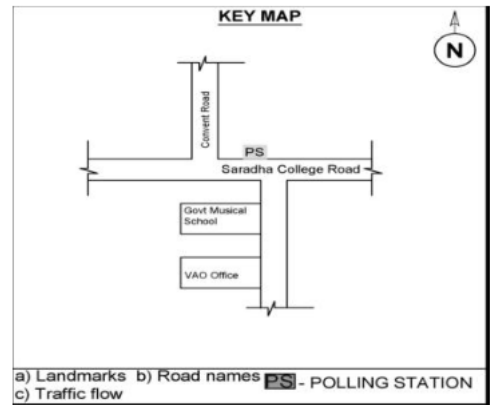

Cad View

Key MAP View