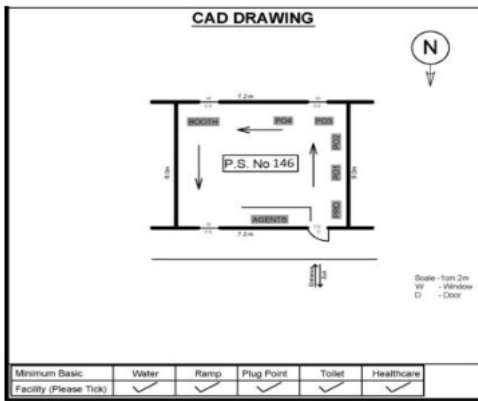

Google Map View

Polling Station Building Front View

Polling Station Front View

Cad View

Key MAP View

1 பெயர் : மாரகரெட் கரோலின் மேரி கணவர் பெயர்: ஆர். இஸ்ராஏல தேவராஜ் வீட்டு எண் : 1 வயது : 60 பாலினம் : பெண்	ASP1423706 Photo is available	2 பெயர் : ராஜேந்திரன் - தந்தையின் பெயர்: சேட்டு - வீட்டு எண் : 1 வயது : 51 பாலினம் : ஆண்	ASP0913392 Photo is available	3 பெயர் : பி பாஸ்கர் தந்தையின் பெயர்: பிச்சைமணி - வீட்டு எண் : 1 வயது : 45 பாலினம் : ஆண்	ASP0913855 Photo is available
4 பெயர் : ஃப்ளோரா எட்வின ஆஃ தந்தையின் பெயர்: ஆர். இஸ்ரேல் தேவராஜ் வீட்டு எண் : 1 வயது : 38 பாலினம் : பெண்	ASP1448075 Photo is available	5 பெயர் : கௌசல்யா தந்தையின் பெயர்: ராமர் வீட்டு எண் : 1/15-D4 வயது : 28 பாலினம் : பெண்	SKU1305945 Photo is available	6 பெயர் : பாலாஜி கசெ தந்தையின் பெயர்: கருணாநிதி ம வீட்டு எண் : 1/129 வயது : 21 பாலினம் : ஆண்	ASP2423747 Photo is available
S 7 பெயர் : தேவிப்பிரியா - கணவர் பெயர்: சுப்ரமணி - வீட்டு எண் : 1/130, வெஹ்ச் வயது : 31 பாலினம் : பெண்	ASP0768994 Photo is available	8 பெயர் : தையல் நாயகி - கணவர் பெயர்: சுப்ரமணி - வீட்டு எண் : 2-24 வயது : 46 பாலினம் : பெண்	ASP0995449 Photo is available	9 பெயர் : அனிதா கணவர் பெயர்: சோக்காநாதந் வீட்டு எண் : 2/80-4/1 வயது : 29 பாலினம் : பெண்	ASP2176709 Photo is available
10 பெயர் : மதுமிதா தந்தையின் பெயர்: மது வீட்டு எண் : 2/97எீ வயது : 24 பாலினம் : பெண்	ASP2162550 Photo is available	11 பெயர் : சின்னத்தம்பி - தந்தையின் பெயர்: பழனி - வீட்டு எண் : 3 வயது : 71 பாலினம் : ஆண்	LVY4265492 Photo is available	12 பெயர் : விஜயா - கணவர் பெயர்: சின்னத்தம்பி - வீட்டு எண் : 3 வயது : 56 பாலினம் : பெண்	LVY4265500 Photo is available
13 பெயர் : மாரியம்மாள் - தந்தையின் பெயர்: சின்னத்தம்பி - வீட்டு எண் : 3 வயது : 41 பாலினம் : பெண்	LVY2107928 Photo is available	14 பெயர் : சிலம்பரசி கணவர் பெயர்: செல்வம் வீட்டு எண் : 3 வயது : 33 பாலினம் : பெண்	ASP2210797 Photo is available	15 பெயர் : அந்தோனிசாமி தந்தையின் பெயர்: குழந்தைசாமி வீட்டு எண் : 3/86/6 வயது : 71 பாலினம் : ஆண்	KLP1110642 Photo is available
16 பெயர் : ரம்பா - கணவர் பெயர்: சுரேஷ் - வீட்டு எண் : 4 வயது : 33 பாலினம் : பெண்	ASP0828004 Photo is available	17 பெயர் : பிரபாகரன் - தந்தையின் பெயர்: அம்மாசி - வீட்டு எண் : 4 வயது : 33 பாலினம் : ஆண்	ASP0709766 Photo is available	18 பெயர் : சீனிவாசன் - தந்தையின் பெயர்: வெங்கடேஸ்வரன் - வீட்டு எண் : 4 வயது : 32 பாலினம் : ஆண்	ASP0995258 Photo is available
19 பெயர் : அஜித் - தந்தையின் பெயர்: ஏழுமலை - வீட்டு எண் : 4 வயது : 30 பாலினம் : ஆண்	ASP0995217 Photo is available	20 பெயர் : குமார் - தந்தையின் பெயர்: ஏழுமலை - வீட்டு எண் : 4 வயது : 29 பாலினம் : ஆண்	ASP0995209 Photo is available	21 பெயர் : ஜெயசக்தா - தந்தையின் பெயர்: ஏழுமலை - வீட்டு எண் : 4 வயது : 29 பாலினம் : பெண்	ASP0995282 Photo is available
22 பெயர் : அண்ணாமலை மாரியப்பன் - தந்தையின் பெயர்: மாரியப்பன் - வீட்டு எண் : 4 வயது : 29 பாலினம் : ஆண்	ASP0995332 Photo is available	23 பெயர் : ஹேமா பிரியா கணவர் பெயர்: வெங்கடேஷ் வீட்டு எண் : 4/13 வயது : 27 பாலினம் : பெண்	ASP1448117 Photo is available	24 பெயர் : இந்திராணி - கணவர் பெயர்: சின்னப்பன் - வீட்டு எண் : 4-13A வயது : 38 பாலினம் : பெண்	ASP0828152 Photo is available
25 பெயர் : வெங்கடேஷ் - தந்தையின் பெயர்: முத்துசாமி - வீட்டு எண் : 4-13A வயது : 36 பாலினம் : ஆண்	LVY4346250 Photo is available	26 பெயர் : அனிதா - தந்தையின் பெயர்: அம்மாசி - வீட்டு எண் : 4-13A வயது : 30 பாலினம் : பெண்	ASP0828046 Photo is available	27 பெயர் : சத்யதர்மா கு தந்தையின் பெயர்: குமார் வீட்டு எண் : 4/14பி வயது : 21 பாலினம் : ஆண்	ASP2459428 Photo is available
28 பெயர் : கோவிந்தராஜ் - தந்தையின் பெயர்: அண்ணாமலை - வீட்டு எண் : 4-15 வயது : 66 பாலினம் : ஆண்	ASP1760230 Photo is available	29 பெயர் : சாரதா - கணவர் பெயர்: பாலன் - வீட்டு எண் : 4-15 வயது : 61 பாலினம் : பெண்	LVY2114247 Photo is available	30 பெயர் : அலமேலு - கணவர் பெயர்: சுப்ரமணி - வீட்டு எண் : 4-15 வயது : 36 பாலினம் : பெண்	ASP0608166 Photo is available