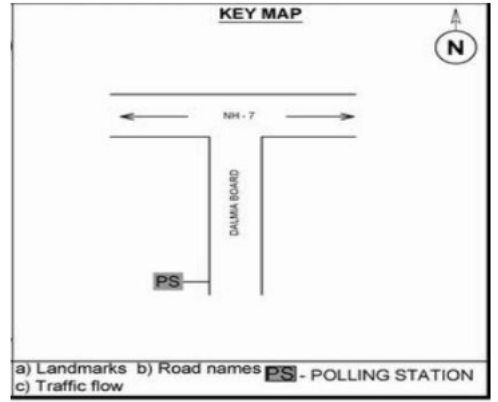

Google Map View

Polling Station Building Front View

Polling Station Front View

Cad View

Key MAP View

சட்டமன்றத் தொகுதியின் எண் மற்றும் பெயர் : 88-சேலம் (மேற்கு)
பிரிவு எண் மற்றும் பெயர் 1-சாமிநாயக்கன்பட்டி (வ.கி) மற்றும் (ஊ), வார்டு 2, புதுக்காலனி