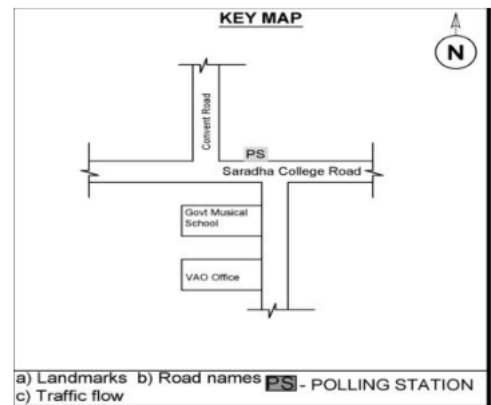

Cad View

Key MAP View