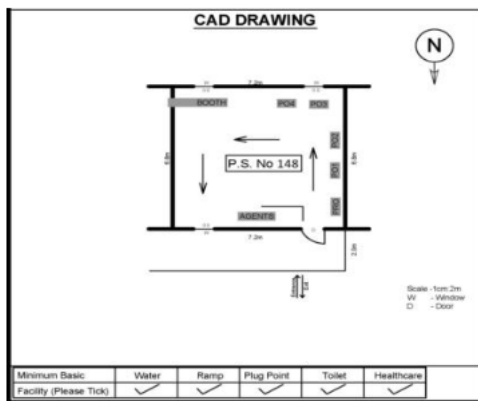

Cad View

Key MAP View