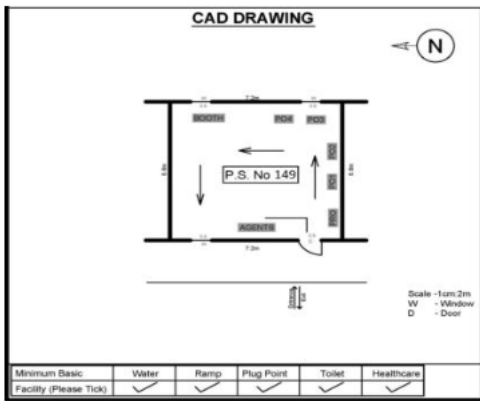

Google Map View

Polling Station Building Front View

Polling Station Front View

Cad View

Key MAP View

1 பெயர் : நந்தினி கணவர் பெயர்: ரமேஷ் வீட்டு எண் : 3/17 வயது : 24 பாலினம் : பெண்	ASP2227320 Photo is available	2 பெயர் : பச்சியம்மாள் துரைசாமி கணவர் பெயர்: துரைசாமி வீட்டு எண் : 3/18 வயது : 74 பாலினம் : பெண்	ASP2227353 Photo is available	3 பெயர் : தினேஷ் குமார் தந்தையின் பெயர்: ஏழுமலை வீட்டு எண் : 3/18 வயது : 23 பாலினம் : ஆண்	ASP2151967 Photo is available
4 பெயர் : பூங்குழலி தந்தையின் பெயர்: மயில்வேல் வீட்டு எண் : 3/18B வயது : 29 பாலினம் : பெண்	ASP2227346 Photo is available	5 பெயர் : பூவரசன் தந்தையின் பெயர்: மயில்வேல் வீட்டு எண் : 3/18B வயது : 27 பாலினம் : ஆண்	ASP2227312 Photo is available	6 பெயர் : தனிஷ் தந்தையின் பெயர்: சகாதேவன் வீட்டு எண் : 3/19 வயது : 24 பாலினம் : ஆண்	ASP2227338 Photo is available
7 பெயர் : சபரிராஜன் தந்தையின் பெயர்: ராஜவேல் வீட்டு எண் : 3/21B வயது : 28 பாலினம் : ஆண்	ASP1372952 Photo is available	8 பெயர் : கௌரிப்பிரியா தந்தையின் பெயர்: முருகேசன் வீட்டு எண் : 3/45 வயது : 22 பாலினம் : பெண்	ASP2258531 Photo is available	9 பெயர் : ஜேக்கப் தந்தையின் பெயர்: குழந்தை வீட்டு எண் : 3/56 வயது : 70 பாலினம் : ஆண்	ASP2108991 Photo is available
10 பெயர் : மணிகலை கணவர் பெயர்: தந்தை வீட்டு எண் : 3/56 வயது : 49 பாலினம் : பெண்	ASP2109155 Photo is available	11 பெயர் : ரமேஷ்குமார் - தந்தையின் பெயர்: பொன்னுசாமி - வீட்டு எண் : 3-101D வயது : 43 பாலினம் : ஆண்	ASP0052415 Photo is available	12 பெயர் : புவனேஸ்வரி - கணவர் பெயர்: கிருஷ்ணன் - வீட்டு எண் : 3-101D வயது : 25 பாலினம் : பெண்	ASP0052381 Photo is available
13 பெயர் : கோமதி - கணவர் பெயர்: கல்யாணகுமார் - வீட்டு எண் : 3-106 வயது : 48 பாலினம் : பெண்	ASP0496489 Photo is available	14 பெயர் : சிவக்குமார் - தந்தையின் பெயர்: குணசேகரன் - வீட்டு எண் : 3-324 வயது : 55 பாலினம் : ஆண்	ASP1750298 Photo is available	15 பெயர் : பத்மாவதி - கணவர் பெயர்: சிவக்குமார் - வீட்டு எண் : 3/324 வயது : 44 பாலினம் : பெண்	LVY1375039 Photo is available
16 பெயர் : ஜெயபிரகாஷ் - தந்தையின் பெயர்: தியாகராஜன் - வீட்டு எண் : 3/324 வயது : 43 பாலினம் : ஆண்	ASP0340224 Photo is available	17 பெயர் : அருஜுன் தந்தையின் பெயர்: சிவகுமார் வீட்டு எண் : 3/324 வயது : 25 பாலினம் : ஆண்	ASP2109023 Photo is available	18 பெயர் : கௌதம் தந்தையின் பெயர்: சிவகுமார் வீட்டு எண் : 3/324 வயது : 24 பாலினம் : ஆண்	ASP2108959 Photo is available
19 பெயர் : கோகிலா தந்தையின் பெயர்: வெங்கடேஷ் வீட்டு எண் : 9/3 வயது : 27 பாலினம் : பெண்	ASP1378116 Photo is available	20 பெயர் : விக்கனேஷ் தந்தையின் பெயர்: வெங்கடேஷ் வீட்டு எண் : 9/3 வயது : 25 பாலினம் : ஆண்	ASP1378181 Photo is available	21 பெயர் : நரேந்திரன் தந்தையின் பெயர்: அர்ஜுனன் வீட்டு எண் : 9/6 வயது : 25 பாலினம் : ஆண்	ASP2109056 Photo is available
22 பெயர் : நவீன் தந்தையின் பெயர்: அருஜுனன் வீட்டு எண் : 9/6 வயது : 23 பாலினம் : ஆண்	ASP2108900 Photo is available	23 பெயர் : விமலா தந்தையின் பெயர்: வெங்கடேசன் வீட்டு எண் : 11/1 வயது : 27 பாலினம் : பெண்	ASP1378140 Photo is available	24 பெயர் : யுவராணி கணவர் பெயர்: ரங்கநாதன் வீட்டு எண் : 18 வயது : 48 பாலினம் : பெண்	ASP2109197 Photo is available
25 பெயர் : நித்ய ஸ்ரீ தந்தையின் பெயர்: ரங்கநாதன் வீட்டு எண் : 18 வயது : 27 பாலினம் : பெண்	ASP2227262 Photo is available	26 பெயர் : ஜெயஸ்ரீ தந்தையின் பெயர்: யுவராணி வீட்டு எண் : 18 வயது : 24 பாலினம் : பெண்	ASP2108892 Photo is available	27 பெயர் : பாரதி தந்தையின் பெயர்: தந்தை வீட்டு எண் : 24 வயது : 55 பாலினம் : பெண்	ASP2109171 Photo is available
28 பெயர் : சாருலதா தந்தையின் பெயர்: பாஸ்கரன் வீட்டு எண் : 24 வயது : 23 பாலினம் : பெண்	ASP2108926 Photo is available	29 பெயர் : மணி பாரதி தந்தையின் பெயர்: முரளிதாஸ் வீட்டு எண் : 48/3 வயது : 24 பாலினம் : ஆண்	ASP2227304 Photo is available	30 பெயர் : பிரகாஷ் தந்தையின் பெயர்: சேத்ரி வீட்டு எண் : 54-ஏ வயது : 40 பாலினம் : ஆண்	ASP2109106 Photo is available