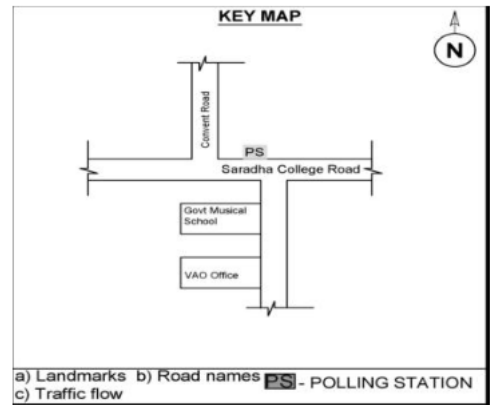

Key MAP View