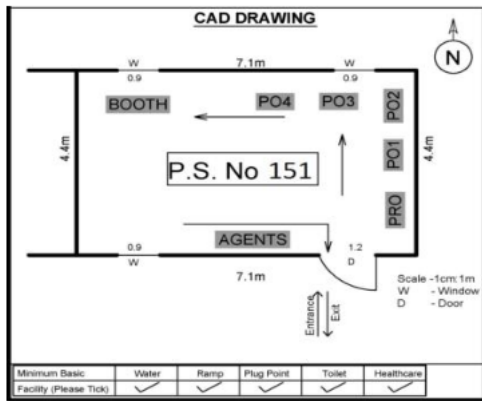

Cad View

Key MAP View