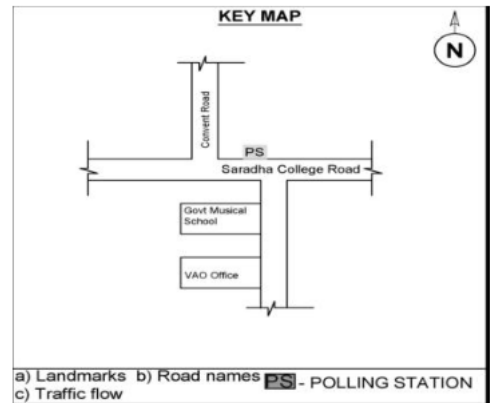

Cad View

Key MAP View