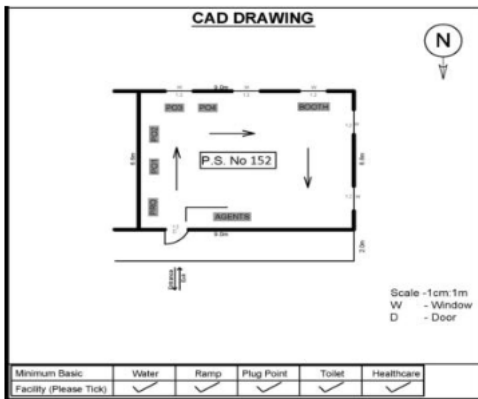

**Google Map View**

**Polling Station Building Front View**

**Polling Station Front View**

**Cad View**

**Key MAP View**

1 பெயர் : பாப்பாத்தி தந்தையின் பெயர்: பழனிசாமி வீட்டு எண் : 3/108 வயது : 52 பாலினம் : பெண் Photo is available	ASP2024917	2 பெயர் : சுபாஷ் தந்தையின் பெயர்: சங்கர் வீட்டு எண் : 4 வயது : 27 பாலினம் : ஆண் Photo is available	ASP2428621	Q 3 பெயர் : மகாலட்சுமி கணவர் பெயர்: சுபாஷ் வீட்டு எண் : 4 வயது : 23 பாலினம் : பெண் Photo is available	ASP2453421
4 பெயர் : ஜெய்கணேஷ் தந்தையின் பெயர்: மோதிலால் வீட்டு எண் : 4/83-ஜே வயது : 25 பாலினம் : ஆண் Photo is available	ASP1378405	5 பெயர் : பாலமுருகன் - தந்தையின் பெயர்: வீரபெருமாள் - வீட்டு எண் : 4-132C வயது : 64 பாலினம் : ஆண் Photo is available	ASP1256973	6 பெயர் : கௌரி - கணவர் பெயர்: பாலமுருகன் - வீட்டு எண் : 4-132c வயது : 56 பாலினம் : பெண் Photo is available	ASP1256957
7 பெயர் : விக்னேஷ் - தந்தையின் பெயர்: பால முருகன் - வீட்டு எண் : 4-132C வயது : 28 பாலினம் : ஆண் Photo is available	ASP1173855	8 பெயர் : அருண் தந்தையின் பெயர்: ரமசாமி வீட்டு எண் : 19 வயது : 30 பாலினம் : ஆண் Photo is available	ASP2160497	9 பெயர் : பிரியாங்கா தந்தையின் பெயர்: ரஞ்சித் குமார் வீட்டு எண் : 32/72 வயது : 24 பாலினம் : பெண் Photo is available	ASP2024891
10 பெயர் : தர்ஷன் ஸ் கே கேசவலால் நா தந்தையின் பெயர்: கேசவலால் நா வீட்டு எண் : 39-1 வயது : 20 பாலினம் : பெண் Photo is available	ASP2487361	11 பெயர் : பூஜா தந்தையின் பெயர்: கிருஷ்ணமூர்த்தி வீட்டு எண் : 118/20 வயது : 27 பாலினம் : பெண் Photo is available	ASP2158780	12 பெயர் : சேஷாத்ரி தந்தையின் பெயர்: அளகர் வீட்டு எண் : 119 வயது : 71 பாலினம் : ஆண் Photo is available	ASP2160620
13 பெயர் : அனுஷியா கணவர் பெயர்: வரதராஜன் வீட்டு எண் : 119 வயது : 67 பாலினம் : பெண் Photo is available	ASP2160588	14 பெயர் : ஸ்ரீவித்யா தந்தையின் பெயர்: சேஷாத்ரி வீட்டு எண் : 119 வயது : 31 பாலினம் : பெண் Photo is available	ASP2158830	15 பெயர் : திவ்யா - தந்தையின் பெயர்: வடிவேலு - வீட்டு எண் : 120-2A வயது : 43 பாலினம் : பெண் Photo is available	ASP1203975
16 பெயர் : ஷாலினி தந்தையின் பெயர்: ரமசாமி வீட்டு எண் : 120/19 வயது : 33 பாலினம் : பெண் Photo is available	ASP2162899	17 பெயர் : ஸ்ரீஷ்ருதி தந்தையின் பெயர்: ஜெகதீஸ்ரவி வீட்டு எண் : 125/32 வயது : 27 பாலினம் : பெண் Photo is available	ASP1378397	Q 18 பெயர் : விஷ்ணு ரோஷித் வசந்தராஜ் தந்தையின் பெயர்: வசந்தராஜ் வீட்டு எண் : 139/2 வயது : 26 பாலினம் : ஆண் Photo is available	ASP2160695
19 பெயர் : சௌந்தர்யா மௌஷ்மி ர தந்தையின் பெயர்: ரவிகுமார் வீட்டு எண் : 148-3,அகில் அபார்ட்மெண்ட்ஸ் வயது : 24 பாலினம் : பெண் Photo is available	ASP2162105	S 20 பெயர் : வசந்தா கணவர் பெயர்: கந்தசாமி வீட்டு எண் : 151 வயது : 64 பாலினம் : பெண் Photo is available	ASP2248920	S 21 பெயர் : அரவிந்த் தந்தையின் பெயர்: கணமுகம் வீட்டு எண் : 151 வயது : 37 பாலினம் : ஆண் Photo is available	ASP2248979
22 பெயர் : மல்லிகா கணவர் பெயர்: சுப்பிரமணியம் வீட்டு எண் : 204 வயது : 51 பாலினம் : பெண் Photo is available	ASP2169498	23 பெயர் : சுந்தர் கணேஷ் தந்தையின் பெயர்: வெங்கடாசலம் வீட்டு எண் : 204/34-சி வயது : 26 பாலினம் : ஆண் Photo is available	ASP2095974	24 பெயர் : தேஜேஸ் வருண் தந்தையின் பெயர்: சகாதேவன் வீட்டு எண் : 234 வயது : 23 பாலினம் : ஆண் Photo is available	ASP2248987
25 பெயர் : சேதுராமலிங்கம் - தந்தையின் பெயர்: பழனியப்பகவுண்டர் - வீட்டு எண் : 246 வயது : 82 பாலினம் : ஆண் Photo is available	ASP0138818	26 பெயர் : செல்லம்மாள் - கணவர் பெயர்: சேதுராமலிங்கம் - வீட்டு எண் : 246 வயது : 76 பாலினம் : பெண் Photo is available	ASP0138826	# 27 பெயர் : கந்தசாமி - தந்தையின் பெயர்: செல்லப்ப கவுண்டர் - வீட்டு எண் : 246 வயது : 68 பாலினம் : ஆண் Photo is available	ASP0324319
28 பெயர் : வசந்தா - கணவர் பெயர்: கந்தசாமி - வீட்டு எண் : 246 வயது : 61 பாலினம் : பெண் Photo is available	ASP0324327	29 பெயர் : செந்தில்குமார் - தந்தையின் பெயர்: சேதுராமலிங்கம் - வீட்டு எண் : 246 வயது : 45 பாலினம் : ஆண் Photo is available	ASP0138834	30 பெயர் : கணேஷ்குமார் - தந்தையின் பெயர்: கந்தசாமி - வீட்டு எண் : 246 வயது : 43 பாலினம் : ஆண் Photo is available	ASP0324335