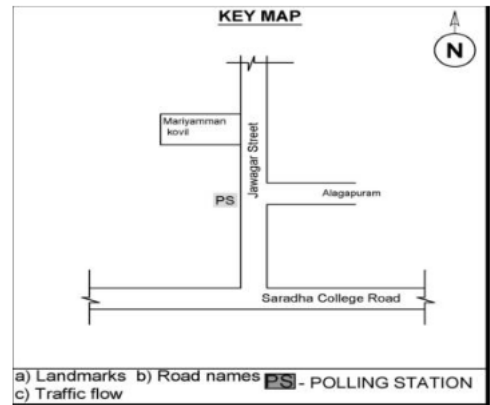

Cad View

Key MAP View