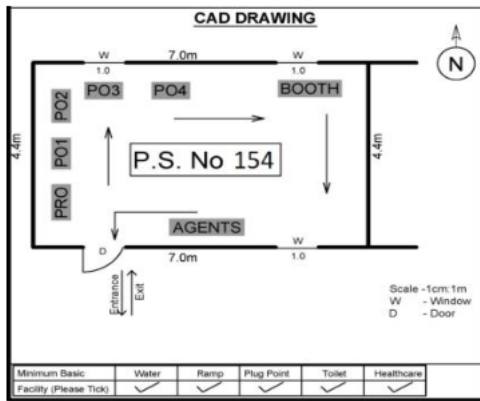

Google Map View

Polling Station Building Front View

Polling Station Front View

Cad View

Key MAP View

1 பெயர் : அந்தோனி ஏசுதாஸ் தந்தையின் பெயர்: ஜோசப் வீட்டு எண் : 1/406 வயது : 53 பாலினம் : ஆண்	ASP1317122 Photo is available	2 பெயர் : கவின் குமார் தந்தையின் பெயர்: லக்ஷ்மணன் வீட்டு எண் : 5/17-39 வயது : 23 பாலினம் : ஆண்	ASP2111086 Photo is available	3 பெயர் : புஷ்பராஜ் - தந்தையின் பெயர்: செல்லமுத்து - வீட்டு எண் : 6 வயது : 70 பாலினம் : ஆண்	ASP1256650 Photo is available
4 பெயர் : குப்பம்மாள் - கணவர் பெயர்: புஷ்பராஜ் - வீட்டு எண் : 6 வயது : 67 பாலினம் : பெண்	ASP1256668 Photo is available	5 பெயர் : பாலாஜி - தந்தையின் பெயர்: புஷ்பராஜ் - வீட்டு எண் : 6 வயது : 37 பாலினம் : ஆண்	ASP1256676 Photo is available	6 பெயர் : ஜஸ்வர்யா - தந்தையின் பெயர்: புஷ்பராஜ் - வீட்டு எண் : 6 வயது : 34 பாலினம் : பெண்	ASP1256684 Photo is available
7 பெயர் : பவதாரணி தந்தையின் பெயர்: லக்ஷ்மணன் வீட்டு எண் : 6 வயது : 27 பாலினம் : பெண்	ASP2403913 Photo is available	8 பெயர் : கௌதமன் தந்தையின் பெயர்: சரவணன் வீட்டு எண் : 6/6 வயது : 27 பாலினம் : ஆண்	ASP1430586 Photo is available	9 பெயர் : சர்மிளா கணவர் பெயர்: பிரசாத் குமார் வீட்டு எண் : 6/14 வயது : 30 பாலினம் : பெண்	ASP2293934 Photo is available
10 பெயர் : கலைச்செல்வி தந்தையின் பெயர்: ஜகன் வீட்டு எண் : 6/51 வயது : 40 பாலினம் : பெண்	ASP2161560 Photo is available	11 பெயர் : வித்யலட்சுமி தந்தையின் பெயர்: செந்தில்குமார் வீட்டு எண் : 6/58/358 வயது : 20 பாலினம் : பெண்	ASP2349611 Photo is available	12 பெயர் : விஜயகுமார் ரா தந்தையின் பெயர்: ராமன் கு வீட்டு எண் : 6/64 வயது : 25 பாலினம் : ஆண்	ASP2025294 Photo is available
13 பெயர் : ஷாலினி கணவர் பெயர்: அஜீத் பிரவீன் வீட்டு எண் : 6/65 வயது : 27 பாலினம் : பெண்	ASP2025211 Photo is available	14 பெயர் : ஹேம பி கணவர் பெயர்: சங்கீத் குமார் வீட்டு எண் : 6/65 வயது : 20 பாலினம் : பெண்	ASP2534303 Photo is available	15 பெயர் : சஞ்சய் தந்தையின் பெயர்: லெனின் வீட்டு எண் : 6/65 வயது : 19 பாலினம் : ஆண்	ASP2503837 Photo is available
16 பெயர் : சஞ்சீவி - தந்தையின் பெயர்: சீதாராமன் - வீட்டு எண் : 6-65A வயது : 30 பாலினம் : பெண்	ASP1256700 Photo is available	17 பெயர் : அஜித் பிரவீன் - தந்தையின் பெயர்: தினகரன் - வீட்டு எண் : 6-65A6 வயது : 29 பாலினம் : ஆண்	ASP1221548 Photo is available	18 பெயர் : சசிரேகா கணவர் பெயர்: பிரதீப் வீட்டு எண் : 6/113 வயது : 38 பாலினம் : பெண்	ASP2309961 Photo is available
19 பெயர் : கிருத்திகா தந்தையின் பெயர்: முருகையா வீட்டு எண் : Tamil Nadu வயது : 28 பாலினம் : பெண்	WTS2030450 Photo is available	20 பெயர் : சரோஜினி கணவர் பெயர்: கலியபெருமாள் வீட்டு எண் : 6/240 வயது : 61 பாலினம் : பெண்	ASP1466044 Photo is available	21 பெயர் : பரமேஸ்வரன் - தந்தையின் பெயர்: துரைசாமி - வீட்டு எண் : 6-385 வயது : 49 பாலினம் : ஆண்	LVY1387729 Photo is available
22 பெயர் : கௌதம்ராஜ் - தந்தையின் பெயர்: மாதேஸ்வரன் - வீட்டு எண் : 6/65 52ஏ வயது : 30 பாலினம் : ஆண்	ASP0832014 Photo is available	23 பெயர் : ஹரிபிரியா தந்தையின் பெயர்: சுரேஷ் குமார் வீட்டு எண் : 6/65 74ஏ வயது : 26 பாலினம் : பெண்	ASP1373109 Photo is available	24 பெயர் : ஸ்ரீதீபா தந்தையின் பெயர்: மணிவண்ணன் வீட்டு எண் : 12 வயது : 21 பாலினம் : பெண்	ASP2328508 Photo is available
25 பெயர் : திருநாவுக்கரசு த திருநாவுக்கரசு த தந்தையின் பெயர்: தண்டபாணி வே வீட்டு எண் : 16 வயது : 22 பாலினம் : ஆண்	ASP2378750 Photo is available	26 பெயர் : பிரசாந்த் தந்தையின் பெயர்: கலைமணி வீட்டு எண் : 28/70 வயது : 24 பாலினம் : ஆண்	ASP2025138 Photo is available	27 பெயர் : கோகுல்நாத் - தந்தையின் பெயர்: கார்த்திகேயன் - வீட்டு எண் : 31-1-73A வயது : 30 பாலினம் : ஆண்	ASP1120906 Photo is available
28 பெயர் : ஹரிஹரசுதன் - தந்தையின் பெயர்: கருப்புசாமி - வீட்டு எண் : 65 வயது : 28 பாலினம் : ஆண்	ASP1120872 Photo is available	29 பெயர் : செளபரணியா தந்தையின் பெயர்: ரகுநாதன் வீட்டு எண் : 86/80 வயது : 21 பாலினம் : பெண்	ASP2344174 Photo is available	30 பெயர் : சத்யா - தந்தையின் பெயர்: சந்திரசேகரன் - வீட்டு எண் : 91-2-145 வயது : 29 பாலினம் : பெண்	ASP1121011 Photo is available