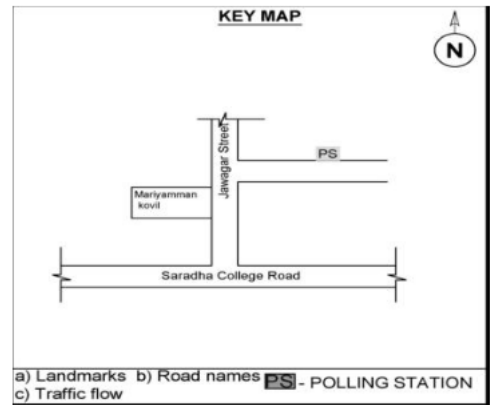

Key MAP View