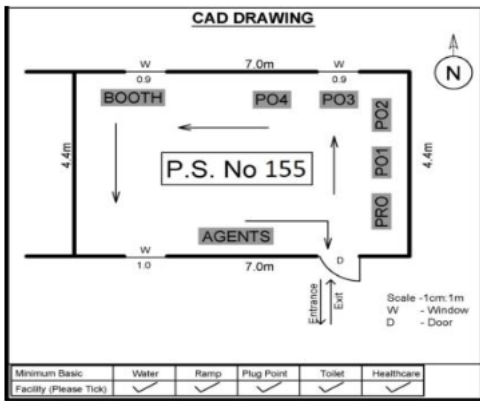

Google Map View

Polling Station Building Front View

Polling Station Front View

Cad View

Key MAP View

1	ASP1788629	பெயர் : மோகன் - தந்தையின் பெயர்: ராமன் - வீட்டு எண் : 1 வயது : 58 பாலினம் : ஆண்	Photo is available	2	LVY4135729	பெயர் : தமிழராஜ் - தந்தையின் பெயர்: ராமன் - வீட்டு எண் : 1 வயது : 57 பாலினம் : ஆண்	Photo is available	3	ASP1788637	பெயர் : முரளி - தந்தையின் பெயர்: ராமன் - வீட்டு எண் : 1 வயது : 55 பாலினம் : ஆண்	Photo is available
4	ASP1788645	பெயர் : கனகவள்ளி - கணவர் பெயர்: மோகன் - வீட்டு எண் : 1 வயது : 52 பாலினம் : பெண்	Photo is available	5	ASP1788652	பெயர் : புவனேஸ்வரி - கணவர் பெயர்: முரளி - வீட்டு எண் : 1 வயது : 48 பாலினம் : பெண்	Photo is available	6	ASP0139832	பெயர் : நவீன் மோ தந்தையின் பெயர்: மோகன் - வீட்டு எண் : 1 வயது : 35 பாலினம் : ஆண்	Photo is available
7	ASP1121144	பெயர் : பிரவீன் - தந்தையின் பெயர்: மோகன் - வீட்டு எண் : 1-1 வயது : 32 பாலினம் : ஆண்	Photo is available	8	XNO1428788	பெயர் : இரமா அனுசுயா தந்தையின் பெயர்: பரந்தாம கண்ணன் வீட்டு எண் : 1/1 வயது : 26 பாலினம் : பெண்	Photo is available	9	ASP2523413	பெயர் : யாழினி கணவர் பெயர்: அபிநேஷ் வீட்டு எண் : 1/1 வயது : 26 பாலினம் : பெண்	Photo is available
10	ASP1366723	பெயர் : ஆகாஷ் தந்தையின் பெயர்: முரளி வீட்டு எண் : 1/1 வயது : 25 பாலினம் : ஆண்	Photo is available	11	ASP2258713	பெயர் : ஹரிஷ் தந்தையின் பெயர்: முரளி வீட்டு எண் : 1/1 வயது : 22 பாலினம் : ஆண்	Photo is available	12	ASP2100378	பெயர் : கார்த்திக் பழனி தந்தையின் பெயர்: பழனி மாரிமுத்து வீட்டு எண் : 1/51 வயது : 27 பாலினம் : ஆண்	Photo is available
13	ASP0832717	பெயர் : டேவிட் ராஜ் - தந்தையின் பெயர்: ஜோகிம் - வீட்டு எண் : 1-86-B வயது : 31 பாலினம் : ஆண்	Photo is available	14	ASP0604975	பெயர் : ராணி - கணவர் பெயர்: தர்மலிங்கம் - வீட்டு எண் : 1-406 வயது : 56 பாலினம் : பெண்	Photo is available	15	ASP2284966	பெயர் : ஹரினி சக்திவேல் தந்தையின் பெயர்: சக்திவேல் ஜெயராமன் வீட்டு எண் : 2/57 வயது : 21 பாலினம் : பெண்	Photo is available
16	LVY1217876	பெயர் : ஜெயசீலன் - தந்தையின் பெயர்: முத்துராஜ் - வீட்டு எண் : 3 வயது : 43 பாலினம் : ஆண்	Photo is available	17	LVY2149177	பெயர் : ஜெயபிரகாஷ் - தந்தையின் பெயர்: முத்துராஜ் - வீட்டு எண் : 3 வயது : 40 பாலினம் : ஆண்	Photo is available	18	ASP1256627	பெயர் : பிரியா - கணவர் பெயர்: ரமேஷ் - வீட்டு எண் : 3-3 வயது : 34 பாலினம் : பெண்	Photo is available
19	ASP2469708	பெயர் : ராஜேஸ்வரி கணவர் பெயர்: கோகுல்நாத் சி வீட்டு எண் : 3/335 வயது : 27 பாலினம் : பெண்	Photo is available	20	ASP1788686	பெயர் : கோவிந்தசாமி - தந்தையின் பெயர்: செல்லமுத்து - வீட்டு எண் : 4 வயது : 84 பாலினம் : ஆண்	Photo is available	21	LVY1218783	பெயர் : லதா - கணவர் பெயர்: வெங்கடேசன் - வீட்டு எண் : 4 வயது : 46 பாலினம் : பெண்	Photo is available
22	LVY2149714	பெயர் : கோகுல்நாதன் - தந்தையின் பெயர்: கோவிந்தசாமி - வீட்டு எண் : 4 வயது : 45 பாலினம் : ஆண்	Photo is available	23	ASP0998054	பெயர் : மகாதேவி - கணவர் பெயர்: சொக்கலிங்கம் - வீட்டு எண் : 4-12 வயது : 61 பாலினம் : பெண்	Photo is available	24	ASP1788702	பெயர் : கந்தம்மாள் - கணவர் பெயர்: கந்தசாமி - வீட்டு எண் : 5 வயது : 63 பாலினம் : பெண்	Photo is available
25	LVY1404813	பெயர் : பழனிசாமி - தந்தையின் பெயர்: கந்தசாமி - வீட்டு எண் : 5 வயது : 48 பாலினம் : ஆண்	Photo is available	26	ASP1788710	பெயர் : சேகர் - தந்தையின் பெயர்: ராமசாமி - வீட்டு எண் : 5-1 வயது : 61 பாலினம் : ஆண்	Photo is available	27	ASP1788728	பெயர் : லக்ஷ்மி - கணவர் பெயர்: சேகர் - வீட்டு எண் : 5-1 வயது : 59 பாலினம் : பெண்	Photo is available
28	LVY2148849	பெயர் : பிரகாஷ் - தந்தையின் பெயர்: சேகர் - வீட்டு எண் : 5-1 வயது : 41 பாலினம் : ஆண்	Photo is available	29	ASP1430479	பெயர் : பிரித்தா கணவர் பெயர்: பிரகாஷ் வீட்டு எண் : 5/1/11 வயது : 36 பாலினம் : பெண்	Photo is available	30	ASP0917252	பெயர் : கலைவாணி - கணவர் பெயர்: முனுசாமி - வீட்டு எண் : 6 வயது : 61 பாலினம் : பெண்	Photo is available