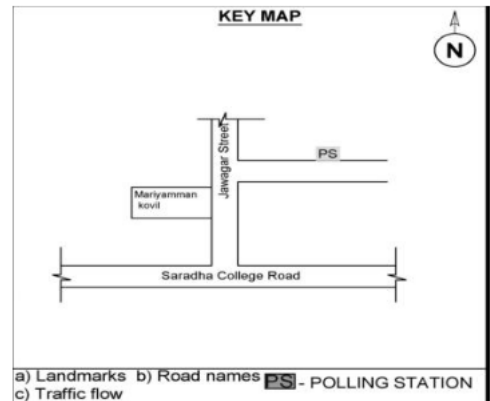

Cad View

Key MAP View