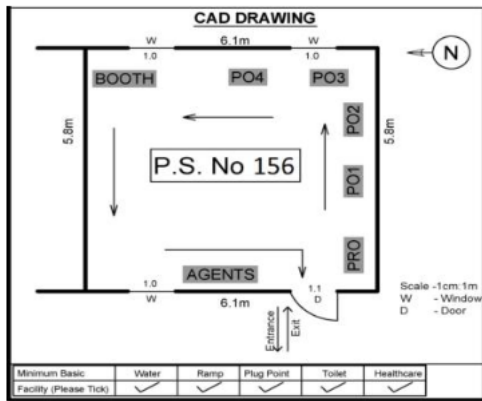

Google Map View

Polling Station Building Front View

Polling Station Front View

Cad View

Key MAP View

1 பெயர் : ஷா வசந்த்குமார் சங்கர் தந்தையின் பெயர்: சங்கர் வீட்டு எண் : 1/2ஜீ வயது : 29 பாலினம் : ஆண்	ASP2216281 Photo is available	2 பெயர் : தரணி சந்திரசேகரன் கணவர் பெயர்: சந்திரசேகரன் வீட்டு எண் : 1/131-ஏ வயது : 66 பாலினம் : பெண்	ASP2212397 Photo is available	3 பெயர் : கிருத்திகா பெ கணவர் பெயர்: விஷ்ணுகுமார் வீட்டு எண் : 1/144 வயது : 22 பாலினம் : பெண்	ASP2461499 Photo is available
4 பெயர் : தினேஷ் குமார் தந்தையின் பெயர்: ராஜு வீட்டு எண் : 1/214-332- வயது : 45 பாலினம் : ஆண்	ASP2454288 Photo is available	5 பெயர் : சௌமியகிருஷ்ணா பி தந்தையின் பெயர்: பிரபாகரன் சுப்ரமணியம் வீட்டு எண் : 1/257 வயது : 20 பாலினம் : ஆண்	ASP2392389 Photo is available	6 பெயர் : கல்யாணி - கணவர் பெயர்: விஜயசேகரன் - வீட்டு எண் : 2-253 வயது : 61 பாலினம் : பெண்	ASP1121532 Photo is available
7 பெயர் : ராம்குமார் - தந்தையின் பெயர்: விஜய சேகரன் - வீட்டு எண் : 2-253 வயது : 43 பாலினம் : ஆண்	ASP1121326 Photo is available	8 பெயர் : ஜெயகுமார் - தந்தையின் பெயர்: விஜயசேகரன் - வீட்டு எண் : 2-253 வயது : 40 பாலினம் : ஆண்	ASP1121334 Photo is available	9 பெயர் : சுகன்யா தந்தையின் பெயர்: சபாபதி வீட்டு எண் : 3/115/1 வயது : 41 பாலினம் : பெண்	IYE1286293 Photo is available
10 பெயர் : வித்யா - தந்தையின் பெயர்: விஜயன் - வீட்டு எண் : 4-228 வயது : 34 பாலினம் : பெண்	ASP0428599 Photo is available	11 பெயர் : கிருஷ்ணப்ரியா தந்தையின் பெயர்: கிரிராமச்சந்திரன் வீட்டு எண் : 6/65-123 வயது : 23 பாலினம் : பெண்	ASP2216372 Photo is available	12 பெயர் : அசுஷ்யா தந்தையின் பெயர்: காந்தி வீட்டு எண் : 6/71 வயது : 27 பாலினம் : பெண்	ASP2095941 Photo is available
13 பெயர் : தரணி தந்தையின் பெயர்: யாஸுதாஸ வீட்டு எண் : 6/116 வயது : 28 பாலினம் : பெண்	ASP2161321 Photo is available	14 பெயர் : மணிகண்டன் - தந்தையின் பெயர்: கோவிந்தசாமி - வீட்டு எண் : 6-132 வயது : 33 பாலினம் : ஆண்	ASP0428631 Photo is available	15 பெயர் : எழில் ராஜன் தந்தையின் பெயர்: மகேந்திரன் வீட்டு எண் : 6/132 வயது : 27 பாலினம் : ஆண்	ASP1366780 Photo is available
16 பெயர் : மணிகண்டன் தந்தையின் பெயர்: கேசவன் வீட்டு எண் : 6/142 வயது : 28 பாலினம் : ஆண்	ASP1370170 Photo is available	17 பெயர் : கரண் பிரியன் பெருமாள் தந்தையின் பெயர்: பெருமாள் ரமசாமி வீட்டு எண் : 6/144 வயது : 24 பாலினம் : ஆண்	ASP2100014 Photo is available	18 பெயர் : அல்லி - கணவர் பெயர்: பெரியண்ணன் - வீட்டு எண் : 6-151 வயது : 76 பாலினம் : பெண்	ASP0998419 Photo is available
19 பெயர் : கலையரசி - கணவர் பெயர்: பாலன் - வீட்டு எண் : 6-155 வயது : 46 பாலினம் : பெண்	ASP0712554 Photo is available	20 பெயர் : மேகநாதன் தந்தையின் பெயர்: சாமிக்கண்ணு வீட்டு எண் : 6/159ஏ வயது : 31 பாலினம் : ஆண்	ASP2041283 Photo is available	21 பெயர் : பிரீனா தந்தையின் பெயர்: சுதாகர் வீட்டு எண் : 6/161 வயது : 25 பாலினம் : பெண்	ASP2025484 Photo is available
22 பெயர் : தனுஷ் தந்தையின் பெயர்: சுதாகர் வீட்டு எண் : 6/161ஏ வயது : 22 பாலினம் : ஆண்	ASP2258770 Photo is available	23 பெயர் : சித்ரா - கணவர் பெயர்: காந்தி - வீட்டு எண் : 6-162 வயது : 50 பாலினம் : பெண்	ASP0832345 Photo is available	24 பெயர் : கோகுல்நாத் தந்தையின் பெயர்: ராஜசேகர் வீட்டு எண் : Tamil Nadu வயது : 22 பாலினம் : ஆண்	ASP2258721 Photo is available
25 பெயர் : தரணிஷ் ராஜசேகர் தந்தையின் பெயர்: ராஜசேகர் ராஜசேகர் வீட்டு எண் : 6/170 வயது : 21 பாலினம் : ஆண்	ASP2284685 Photo is available	26 பெயர் : அனிதா தந்தையின் பெயர்: அசோக்குமார் வீட்டு எண் : 6/172 வயது : 26 பாலினம் : பெண்	ASP2025534 Photo is available	27 பெயர் : தமிழ்ச்செல்வி - தந்தையின் பெயர்: கந்தசாமி - வீட்டு எண் : 6-177 வயது : 56 பாலினம் : பெண்	LVY4136263 Photo is available
28 பெயர் : ஜெயராணி - தந்தையின் பெயர்: ஜெயராமன் - வீட்டு எண் : 6-183 வயது : 39 பாலினம் : பெண்	LVY4136271 Photo is available	29 பெயர் : முருகன் - தந்தையின் பெயர்: கந்தசாமி - வீட்டு எண் : 6-191 வயது : 42 பாலினம் : ஆண்	ASP0998252 Photo is available	30 பெயர் : தமிழ்ச்செல்வி - கணவர் பெயர்: முருகன் - வீட்டு எண் : 6-191 வயது : 37 பாலினம் : பெண்	ASP0998237 Photo is available