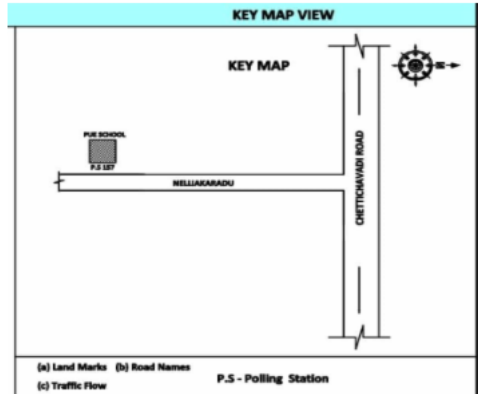

Google Map View

Polling Station Building Front View

Polling Station Front View

Cad View

Key MAP View

1 பெயர் : ராணி - தந்தையின் பெயர்: இராமநாதன் - வீட்டு எண் : 1 வயது : 56 பாலினம் : பெண் Photo is available	LVY2469351	2 பெயர் : பூந்மதி - தந்தையின் பெயர்: சுரேஷ் குமார் - வீட்டு எண் : 1-65 வயது : 37 பாலினம் : பெண் Photo is available	ASP0832915	3 பெயர் : மோகன் குமார் தந்தையின் பெயர்: எழுமலை - வீட்டு எண் : 1-203 வயது : 57 பாலினம் : ஆண் Photo is available	ASP1766682
4 பெயர் : கலைச்செல்வி கணவர் பெயர்: மெய்யழகன் வீட்டு எண் : 2/22 வயது : 55 பாலினம் : பெண் Photo is available	ASP2478402	5 பெயர் : நந்தினி - தந்தையின் பெயர்: மெய்யழகன் - வீட்டு எண் : 2-22 வயது : 31 பாலினம் : பெண் Photo is available	ASP1055615	6 பெயர் : கீர்த்திகா - தந்தையின் பெயர்: மெய்யழகன் - வீட்டு எண் : 2-22 வயது : 29 பாலினம் : பெண் Photo is available	ASP1055599
7 பெயர் : ஜோவா ஆனந்தி - தந்தையின் பெயர்: மாதையன் - வீட்டு எண் : 2-24 வயது : 28 பாலினம் : பெண் Photo is available	ASP1173335	8 பெயர் : இந்திராணி கணவர் பெயர்: ராஜவேலு வீட்டு எண் : 2/30-ஆ வயது : 65 பாலினம் : பெண் Photo is available	ASP2341329	9 பெயர் : ஹரிணி தந்தையின் பெயர்: மூர்த்தி வீட்டு எண் : 2/32 வயது : 19 பாலினம் : பெண் Photo is available	ASP2566032
10 பெயர் : சிவசங்கர் தந்தையின் பெயர்: கோவிந்தா சாமி வீட்டு எண் : 2/33 வயது : 22 பாலினம் : ஆண் Photo is available	ASP2258937	11 பெயர் : சாந்தா - கணவர் பெயர்: குருநாதன் - வீட்டு எண் : 2-34 வயது : 60 பாலினம் : பெண் Photo is available	LVY4361663	12 பெயர் : சரவணகுமார் - தந்தையின் பெயர்: குருநாதன் - வீட்டு எண் : 2-34 வயது : 41 பாலினம் : ஆண் Photo is available	LVY4361689
13 பெயர் : லாவண்யா - கணவர் பெயர்: சரவணகுமார் - வீட்டு எண் : 2-34 வயது : 36 பாலினம் : பெண் Photo is available	ASP0998641	14 பெயர் : ஜனார்த்தனன் - தந்தையின் பெயர்: தங்கவேல் - வீட்டு எண் : 2/34-ஏ வயது : 29 பாலினம் : ஆண் Photo is available	ASP1032077	15 பெயர் : கார்த்திகா கணவர் பெயர்: ஜனார்தனன் வீட்டு எண் : 2/34-ஏ வயது : 28 பாலினம் : பெண் Photo is available	ASP1339282
16 பெயர் : முத்துசாமி - தந்தையின் பெயர்: பூர்வாகன் - வீட்டு எண் : 2-35 வயது : 74 பாலினம் : ஆண் Photo is available	ASP0604702	17 பெயர் : சம்புவள்ளி - கணவர் பெயர்: முத்துசாமி - வீட்டு எண் : 2-35 வயது : 54 பாலினம் : பெண் Photo is available	ASP0604710	18 பெயர் : சுகிதா கணவர் பெயர்: கோவிந்தராஜ் வீட்டு எண் : 2/36 பீ வயது : 42 பாலினம் : பெண் Photo is available	ASP2247815
19 பெயர் : கோவிந்தராஜ் தந்தையின் பெயர்: ஜகதீசன் வீட்டு எண் : 2/36பீ வயது : 41 பாலினம் : ஆண் Photo is available	ASP2247732	20 பெயர் : ஜெயசூர்யா தந்தையின் பெயர்: மாரிகண்ணன் வீட்டு எண் : 2/38 வயது : 24 பாலினம் : ஆண் Photo is available	ASP2247955	21 பெயர் : மாரிக்கண்ணன் தந்தையின் பெயர்: சுந்தர்ராஜன் வீட்டு எண் : 2/38 பீ வயது : 50 பாலினம் : ஆண் Photo is available	ASP2247906
22 பெயர் : கீதா லட்சுமி கணவர் பெயர்: மாரிக்கண்ணன் வீட்டு எண் : 2/38 பீ வயது : 44 பாலினம் : பெண் Photo is available	ASP2247922	23 பெயர் : அருள்மாரியப்பன் - தந்தையின் பெயர்: பழனிசாமி - வீட்டு எண் : 2-40 வயது : 32 பாலினம் : ஆண் Photo is available	ASP0712968	24 பெயர் : குமரவேல் - தந்தையின் பெயர்: ராஜேந்திரன் - வீட்டு எண் : 2-42 வயது : 39 பாலினம் : ஆண் Photo is available	LVY2470243
25 பெயர் : ஜெயராமன் - தந்தையின் பெயர்: ராஜேந்திரன் - வீட்டு எண் : 2-42 வயது : 37 பாலினம் : ஆண் Photo is available	ASP0496745	26 பெயர் : திவ்யபாரதி கணவர் பெயர்: குமரவேல் வீட்டு எண் : 2-42 வயது : 32 பாலினம் : பெண் Photo is available	ASP2291177	27 பெயர் : கார்த்திகேயன் தந்தையின் பெயர்: காண்டபன் வீட்டு எண் : 2/43-ஏ வயது : 26 பாலினம் : ஆண் Photo is available	ASP1344050
28 பெயர் : கீர்த்தி விஷ்ணு தந்தையின் பெயர்: கோபால் வீட்டு எண் : 2/48 வயது : 25 பாலினம் : ஆண் Photo is available	ASP2025724	29 பெயர் : ஜீவா தந்தையின் பெயர்: கோபால் வீட்டு எண் : 2/48 வயது : 23 பாலினம் : ஆண் Photo is available	ASP2258853	30 பெயர் : மூர்த்தி தந்தையின் பெயர்: கந்தசாமி வீட்டு எண் : 2/53 வயது : 73 பாலினம் : ஆண் Photo is available	ASP2478170