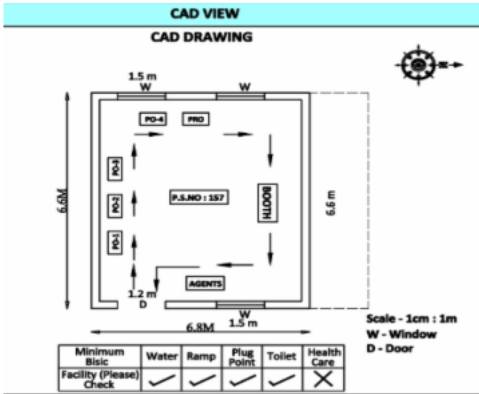

Google Map View

Polling Station Building Front View

Polling Station Front View

Cad View

Key MAP View

1 பெயர் : ராணி - தந்தையின் பெயர்: இராமநாதன் - வீட்டு எண் : 1 வயது : 56 பாலினம் : பெண் Photo is available	LVY2469351	2 பெயர் : பூந்மதி - தந்தையின் பெயர்: சுரேஷ் குமார் - வீட்டு எண் : 1-65 வயது : 37 பாலினம் : பெண் Photo is available	ASP0832915	3 பெயர் : மோகன் குமார் தந்தையின் பெயர்: எழுமலை - வீட்டு எண் : 1-203 வயது : 57 பாலினம் : ஆண் Photo is available	ASP1766682
4 பெயர் : கலைச்செல்வி கணவர் பெயர்: மெய்யழகன் வீட்டு எண் : 2/22 வயது : 55 பாலினம் : பெண் Photo is available	ASP2478402	5 பெயர் : நந்தினி - தந்தையின் பெயர்: மெய்யழகன் - வீட்டு எண் : 2-22 வயது : 31 பாலினம் : பெண் Photo is available	ASP1055615	6 பெயர் : கீர்த்திகா - தந்தையின் பெயர்: மெய்யழகன் - வீட்டு எண் : 2-22 வயது : 29 பாலினம் : பெண் Photo is available	ASP1055599
7 பெயர் : ஜோவா ஆனந்தி - தந்தையின் பெயர்: மாதையன் - வீட்டு எண் : 2-24 வயது : 28 பாலினம் : பெண் Photo is available	ASP1173335	8 பெயர் : இந்திராணி கணவர் பெயர்: ராஜவேலு வீட்டு எண் : 2/30-ஆ வயது : 65 பாலினம் : பெண் Photo is available	ASP2341329	9 பெயர் : ஹரிணி தந்தையின் பெயர்: மூர்த்தி வீட்டு எண் : 2/32 வயது : 19 பாலினம் : பெண் Photo is available	ASP2566032
10 பெயர் : சிவசங்கர் தந்தையின் பெயர்: கோவிந்தா சாமி வீட்டு எண் : 2/33 வயது : 22 பாலினம் : ஆண் Photo is available	ASP2258937	11 பெயர் : சாந்தா - கணவர் பெயர்: குருநாதன் - வீட்டு எண் : 2-34 வயது : 60 பாலினம் : பெண் Photo is available	LVY4361663	12 பெயர் : சரவணகுமார் - தந்தையின் பெயர்: குருநாதன் - வீட்டு எண் : 2-34 வயது : 41 பாலினம் : ஆண் Photo is available	LVY4361689
13 பெயர் : லாவண்யா - கணவர் பெயர்: சரவணகுமார் - வீட்டு எண் : 2-34 வயது : 36 பாலினம் : பெண் Photo is available	ASP0998641	14 பெயர் : ஜனார்த்தனன் - தந்தையின் பெயர்: தங்கவேல் - வீட்டு எண் : 2/34-ஏ வயது : 29 பாலினம் : ஆண் Photo is available	ASP1032077	15 பெயர் : கார்த்திகா கணவர் பெயர்: ஜனார்தனன் வீட்டு எண் : 2/34-ஏ வயது : 28 பாலினம் : பெண் Photo is available	ASP1339282
16 பெயர் : முத்துசாமி - தந்தையின் பெயர்: பூர்வாகன் - வீட்டு எண் : 2-35 வயது : 74 பாலினம் : ஆண் Photo is available	ASP0604702	17 பெயர் : சம்புவள்ளி - கணவர் பெயர்: முத்துசாமி - வீட்டு எண் : 2-35 வயது : 54 பாலினம் : பெண் Photo is available	ASP0604710	18 பெயர் : சுகிதா கணவர் பெயர்: கோவிந்தராஜ் வீட்டு எண் : 2/36 பீ வயது : 42 பாலினம் : பெண் Photo is available	ASP2247815
19 பெயர் : கோவிந்தராஜ் தந்தையின் பெயர்: ஜகதீசன் வீட்டு எண் : 2/36பீ வயது : 41 பாலினம் : ஆண் Photo is available	ASP2247732	20 பெயர் : ஜெயசூர்யா தந்தையின் பெயர்: மாரிகண்ணன் வீட்டு எண் : 2/38 வயது : 24 பாலினம் : ஆண் Photo is available	ASP2247955	21 பெயர் : மாரிக்கண்ணன் தந்தையின் பெயர்: சுந்தர்ராஜன் வீட்டு எண் : 2/38 பீ வயது : 50 பாலினம் : ஆண் Photo is available	ASP2247906
22 பெயர் : கீதா லட்சுமி கணவர் பெயர்: மாரிக்கண்ணன் வீட்டு எண் : 2/38 பீ வயது : 44 பாலினம் : பெண் Photo is available	ASP2247922	23 பெயர் : அருள்மாரியப்பன் - தந்தையின் பெயர்: பழனிசாமி - வீட்டு எண் : 2-40 வயது : 32 பாலினம் : ஆண் Photo is available	ASP0712968	24 பெயர் : குமரவேல் - தந்தையின் பெயர்: ராஜேந்திரன் - வீட்டு எண் : 2-42 வயது : 39 பாலினம் : ஆண் Photo is available	LVY2470243
25 பெயர் : ஜெயராமன் - தந்தையின் பெயர்: ராஜேந்திரன் - வீட்டு எண் : 2-42 வயது : 37 பாலினம் : ஆண் Photo is available	ASP0496745	26 பெயர் : திவ்யபாரதி கணவர் பெயர்: குமரவேல் வீட்டு எண் : 2-42 வயது : 32 பாலினம் : பெண் Photo is available	ASP2291177	27 பெயர் : கார்த்திகேயன் தந்தையின் பெயர்: காண்டபன் வீட்டு எண் : 2/43-ஏ வயது : 26 பாலினம் : ஆண் Photo is available	ASP1344050
28 பெயர் : கீர்த்தி விஷ்ணு தந்தையின் பெயர்: கோபால் வீட்டு எண் : 2/48 வயது : 25 பாலினம் : ஆண் Photo is available	ASP2025724	29 பெயர் : ஜீவா தந்தையின் பெயர்: கோபால் வீட்டு எண் : 2/48 வயது : 23 பாலினம் : ஆண் Photo is available	ASP2258853	30 பெயர் : மூர்த்தி தந்தையின் பெயர்: கந்தசாமி வீட்டு எண் : 2/53 வயது : 73 பாலினம் : ஆண் Photo is available	ASP2478170