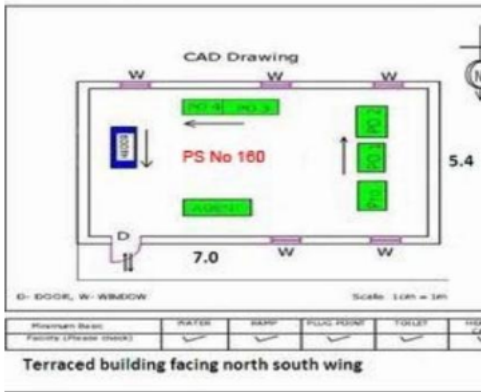

வாக்காளர் பதிவு அலுவலரின்  
கையொப்பம்

Nazri Naksha

Google Map View

Polling Station Building Front View

Polling Station Front View

Cad View

Key MAP View

|  |                                  |   |                                  |   |                                  |
|--|----------------------------------|---|----------------------------------|---|----------------------------------|
| 1<br>பெயர் : தாமரைசெல்வன்<br>தந்தையின் பெயர்: சின்னதம்பி<br>வீட்டு எண் : 01<br>வயது : 25 பாலினம் : ஆண்                 | ASP2112464<br>Photo is available | 2<br>பெயர் : ஜன்னத்துல் பிர்தோஸ்<br>தந்தையின் பெயர்: முபாரக் ஷெரிஃப்<br>வீட்டு எண் : 3/43<br>வயது : 24 பாலினம் : பெண்   | ASP2112654<br>Photo is available | 3<br>பெயர் : நந்தினி -<br>தந்தையின் பெயர்: ராஜமாணிக்கம் -<br>வீட்டு எண் : 4-60<br>வயது : 30 பாலினம் : பெண்      | ASP0833954<br>Photo is available |
| 4<br>பெயர் : சன்மதி -<br>தந்தையின் பெயர்: ராஜமாணிக்கம் -<br>வீட்டு எண் : 4-60<br>வயது : 30 பாலினம் : பெண்              | ASP0833889<br>Photo is available | 5<br>பெயர் : அருண் யோகேஷ்வர் -<br>தந்தையின் பெயர்: மணிவண்ணணன் -<br>வீட்டு எண் : 4-93<br>வயது : 30 பாலினம் : ஆண்         | ASP0833541<br>Photo is available | 6<br>பெயர் : ஆனந்தலக்ஷ்மி<br>கணவர் பெயர்: ஸ்ரீநாத்<br>வீட்டு எண் : 4/137<br>வயது : 31 பாலினம் : பெண்            | ASP1326941<br>Photo is available |
| 7<br>பெயர் : முகேஷ்<br>தந்தையின் பெயர்: கருபைய்ஹ<br>வீட்டு எண் : 4-167<br>வயது : 26 பாலினம் : ஆண்                      | ASP1346048<br>Photo is available | 8<br>பெயர் : கருப்பியா<br>தந்தையின் பெயர்: முருகானாதம் -<br>வீட்டு எண் : 4-241<br>வயது : 51 பாலினம் : ஆண்               | ASP0325969<br>Photo is available | 9<br>பெயர் : நந்தினி -<br>கணவர் பெயர்: கருப்பையா -<br>வீட்டு எண் : 4-241<br>வயது : 49 பாலினம் : பெண்            | ASP0325977<br>Photo is available |
| 10<br>பெயர் : தினேஷ்<br>தந்தையின் பெயர்: கருப்பையா<br>வீட்டு எண் : 4/241<br>வயது : 24 பாலினம் : ஆண்                    | ASP2025823<br>Photo is available | 11<br>பெயர் : ஸ்ரீதரன் -<br>தந்தையின் பெயர்: இராஜகோபால் -<br>வீட்டு எண் : 4/243<br>வயது : 62 பாலினம் : ஆண்              | ASP0604470<br>Photo is available | 12<br>பெயர் : ராதாருக்மணி -<br>கணவர் பெயர்: ஸ்ரீதரன் -<br>வீட்டு எண் : 4/243 சி-12<br>வயது : 59 பாலினம் : பெண்  | ASP0604264<br>Photo is available |
| 13<br>பெயர் : சபர்ஷ்<br>தந்தையின் பெயர்: ஸ்ரீதரன்<br>வீட்டு எண் : 4/243 C-12<br>வயது : 26 பாலினம் : ஆண்                | ASP1325646<br>Photo is available | S 14<br>பெயர் : வெங்கடேஸ்வரன்<br>தந்தையின் பெயர்: தன்பால் -<br>வீட்டு எண் : 4-249<br>வயது : 52 பாலினம் : ஆண்            | ASP1055805<br>Photo is available | S 15<br>பெயர் : ராதா -<br>கணவர் பெயர்: வெங்கடேஸ்வரன் -<br>வீட்டு எண் : 4-249<br>வயது : 43 பாலினம் : பெண்        | ASP1055797<br>Photo is available |
| S 16<br>பெயர் : ரா வெ வேத தனஞ்செயன்<br>தந்தையின் பெயர்: வெங்கடேஸ்வரன்<br>வீட்டு எண் : 4-253<br>வயது : 21 பாலினம் : ஆண் | ASP2325736<br>Photo is available | 17<br>பெயர் : ஜோதி பிரேம்குமார்<br>கணவர் பெயர்: பிரேம்குமார்<br>வீட்டு எண் : 4/282<br>வயது : 50 பாலினம் : பெண்          | ASP2112738<br>Photo is available | 18<br>பெயர் : இராஜமாணிக்கம் -<br>தந்தையின் பெயர்: ரங்கநாதன் -<br>வீட்டு எண் : 4-285C<br>வயது : 53 பாலினம் : ஆண் | ASP0833608<br>Photo is available |
| 19<br>பெயர் : கௌசல்யா<br>தந்தையின் பெயர்: ராமசாமி<br>வீட்டு எண் : 4/315<br>வயது : 69 பாலினம் : பெண்                    | ASP2015535<br>Photo is available | 20<br>பெயர் : அருள்ராஜ்<br>தந்தையின் பெயர்: கணேசன்<br>வீட்டு எண் : 4/334<br>வயது : 23 பாலினம் : ஆண்                     | ASP2112563<br>Photo is available | 21<br>பெயர் : யுவராஜ்<br>தந்தையின் பெயர்: பழனிசாமி<br>வீட்டு எண் : 4/344<br>வயது : 31 பாலினம் : ஆண்             | ASP1386549<br>Photo is available |
| 22<br>பெயர் : புவனேஸ்வரன்<br>தந்தையின் பெயர்: பழனிசாமி<br>வீட்டு எண் : 4/344<br>வயது : 29 பாலினம் : ஆண்                | ASP1386556<br>Photo is available | 23<br>பெயர் : ஹரிகரன்<br>தந்தையின் பெயர்: சாமிக்கண்ணு<br>வீட்டு எண் : 4/365<br>வயது : 23 பாலினம் : ஆண்                  | ASP2112605<br>Photo is available | 24<br>பெயர் : விஜயகுமார்<br>தந்தையின் பெயர்: ஆனந்தன்<br>வீட்டு எண் : 4/391<br>வயது : 29 பாலினம் : ஆண்           | ASP2112696<br>Photo is available |
| 25<br>பெயர் : மாரியம்மான் -<br>கணவர் பெயர்: பொண்ணுசாமி -<br>வீட்டு எண் : 4/430<br>வயது : 52 பாலினம் : பெண்             | ASP0672980<br>Photo is available | 26<br>பெயர் : சீனிவாசன் -<br>தந்தையின் பெயர்: தட்சிணாமூர்த்தி -<br>வீட்டு எண் : 4/443 ணி<br>வயது : 32 பாலினம் : ஆண்     | ASP0770149<br>Photo is available | 27<br>பெயர் : நவீனா<br>தந்தையின் பெயர்: குமார்<br>வீட்டு எண் : 120<br>வயது : 23 பாலினம் : பெண்                  | ASP2112514<br>Photo is available |
| 28<br>பெயர் : ஜெயலட்சுமி -<br>கணவர் பெயர்: தர்மலிங்கம் -<br>வீட்டு எண் : 160<br>வயது : 51 பாலினம் : பெண்               | ASP0325993<br>Photo is available | # 29<br>பெயர் : நிர்மல் ராஜ் லுர்துசாமி<br>தந்தையின் பெயர்: லுர்துசாமி -<br>வீட்டு எண் : 163<br>வயது : 28 பாலினம் : ஆண் | ASP1122175<br>Photo is available | 30<br>பெயர் : முராத் -<br>தந்தையின் பெயர்: அப்பாஸ் -<br>வீட்டு எண் : 232<br>வயது : 62 பாலினம் : ஆண்             | LVY1247782<br>Photo is available |