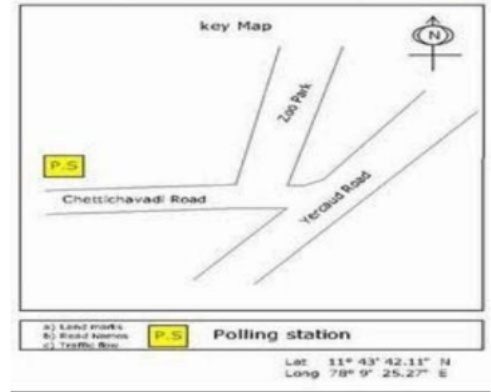

வாக்காளர் பதிவு அலுவலரின்  
கையொப்பம்

Nazri Naksha

Google Map View

Polling Station Building Front View

Polling Station Front View

Cad View

Key MAP View

|  |                                  |   |                                  |   |                                  |
|--|----------------------------------|---|----------------------------------|---|----------------------------------|
| 1<br>பெயர் : தாமரைசெல்வன்<br>தந்தையின் பெயர்: சின்னதம்பி<br>வீட்டு எண் : 01<br>வயது : 25 பாலினம் : ஆண்                 | ASP2112464<br>Photo is available | 2<br>பெயர் : ஜன்னத்துல் பிர்தோஸ்<br>தந்தையின் பெயர்: முபாரக் ஷெரிஃப்<br>வீட்டு எண் : 3/43<br>வயது : 24 பாலினம் : பெண்   | ASP2112654<br>Photo is available | 3<br>பெயர் : நந்தினி -<br>தந்தையின் பெயர்: ராஜமாணிக்கம் -<br>வீட்டு எண் : 4-60<br>வயது : 30 பாலினம் : பெண்      | ASP0833954<br>Photo is available |
| 4<br>பெயர் : சன்மதி -<br>தந்தையின் பெயர்: ராஜமாணிக்கம் -<br>வீட்டு எண் : 4-60<br>வயது : 30 பாலினம் : பெண்              | ASP0833889<br>Photo is available | 5<br>பெயர் : அருண் யோகேஷ்வர் -<br>தந்தையின் பெயர்: மணிவண்ணணன் -<br>வீட்டு எண் : 4-93<br>வயது : 30 பாலினம் : ஆண்         | ASP0833541<br>Photo is available | 6<br>பெயர் : ஆனந்தலக்ஷ்மி<br>கணவர் பெயர்: ஸ்ரீநாத்<br>வீட்டு எண் : 4/137<br>வயது : 31 பாலினம் : பெண்            | ASP1326941<br>Photo is available |
| 7<br>பெயர் : முகேஷ்<br>தந்தையின் பெயர்: கருபைய்ஹ<br>வீட்டு எண் : 4-167<br>வயது : 26 பாலினம் : ஆண்                      | ASP1346048<br>Photo is available | 8<br>பெயர் : கருப்பியா<br>தந்தையின் பெயர்: முருகானாதம் -<br>வீட்டு எண் : 4-241<br>வயது : 51 பாலினம் : ஆண்               | ASP0325969<br>Photo is available | 9<br>பெயர் : நந்தினி -<br>கணவர் பெயர்: கருப்பையா -<br>வீட்டு எண் : 4-241<br>வயது : 49 பாலினம் : பெண்            | ASP0325977<br>Photo is available |
| 10<br>பெயர் : தினேஷ்<br>தந்தையின் பெயர்: கருப்பையா<br>வீட்டு எண் : 4/241<br>வயது : 24 பாலினம் : ஆண்                    | ASP2025823<br>Photo is available | 11<br>பெயர் : ஸ்ரீதரன் -<br>தந்தையின் பெயர்: இராஜகோபால் -<br>வீட்டு எண் : 4/243<br>வயது : 62 பாலினம் : ஆண்              | ASP0604470<br>Photo is available | 12<br>பெயர் : ராதாருக்மணி -<br>கணவர் பெயர்: ஸ்ரீதரன் -<br>வீட்டு எண் : 4/243 சி-12<br>வயது : 59 பாலினம் : பெண்  | ASP0604264<br>Photo is available |
| 13<br>பெயர் : சபர்ஷ்<br>தந்தையின் பெயர்: ஸ்ரீதரன்<br>வீட்டு எண் : 4/243 C-12<br>வயது : 26 பாலினம் : ஆண்                | ASP1325646<br>Photo is available | S 14<br>பெயர் : வெங்கடேஸ்வரன்<br>தந்தையின் பெயர்: தன்பால் -<br>வீட்டு எண் : 4-249<br>வயது : 52 பாலினம் : ஆண்            | ASP1055805<br>Photo is available | S 15<br>பெயர் : ராதா -<br>கணவர் பெயர்: வெங்கடேஸ்வரன் -<br>வீட்டு எண் : 4-249<br>வயது : 43 பாலினம் : பெண்        | ASP1055797<br>Photo is available |
| S 16<br>பெயர் : ரா வெ வேத தனஞ்செயன்<br>தந்தையின் பெயர்: வெங்கடேஸ்வரன்<br>வீட்டு எண் : 4-253<br>வயது : 21 பாலினம் : ஆண் | ASP2325736<br>Photo is available | 17<br>பெயர் : ஜோதி பிரேம்குமார்<br>கணவர் பெயர்: பிரேம்குமார்<br>வீட்டு எண் : 4/282<br>வயது : 50 பாலினம் : பெண்          | ASP2112738<br>Photo is available | 18<br>பெயர் : இராஜமாணிக்கம் -<br>தந்தையின் பெயர்: ரங்கநாதன் -<br>வீட்டு எண் : 4-285C<br>வயது : 53 பாலினம் : ஆண் | ASP0833608<br>Photo is available |
| 19<br>பெயர் : கௌசல்யா<br>தந்தையின் பெயர்: ராமசாமி<br>வீட்டு எண் : 4/315<br>வயது : 69 பாலினம் : பெண்                    | ASP2015535<br>Photo is available | 20<br>பெயர் : அருள்ராஜ்<br>தந்தையின் பெயர்: கணேசன்<br>வீட்டு எண் : 4/334<br>வயது : 23 பாலினம் : ஆண்                     | ASP2112563<br>Photo is available | 21<br>பெயர் : யுவராஜ்<br>தந்தையின் பெயர்: பழனிசாமி<br>வீட்டு எண் : 4/344<br>வயது : 31 பாலினம் : ஆண்             | ASP1386549<br>Photo is available |
| 22<br>பெயர் : புவனேஸ்வரன்<br>தந்தையின் பெயர்: பழனிசாமி<br>வீட்டு எண் : 4/344<br>வயது : 29 பாலினம் : ஆண்                | ASP1386556<br>Photo is available | 23<br>பெயர் : ஹரிகரன்<br>தந்தையின் பெயர்: சாமிக்கண்ணு<br>வீட்டு எண் : 4/365<br>வயது : 23 பாலினம் : ஆண்                  | ASP2112605<br>Photo is available | 24<br>பெயர் : விஜயகுமார்<br>தந்தையின் பெயர்: ஆனந்தன்<br>வீட்டு எண் : 4/391<br>வயது : 29 பாலினம் : ஆண்           | ASP2112696<br>Photo is available |
| 25<br>பெயர் : மாரியம்மான் -<br>கணவர் பெயர்: பொண்ணுசாமி -<br>வீட்டு எண் : 4/430<br>வயது : 52 பாலினம் : பெண்             | ASP0672980<br>Photo is available | 26<br>பெயர் : சீனிவாசன் -<br>தந்தையின் பெயர்: தட்சிணாமூர்த்தி -<br>வீட்டு எண் : 4/443 ணி<br>வயது : 32 பாலினம் : ஆண்     | ASP0770149<br>Photo is available | 27<br>பெயர் : நவீனா<br>தந்தையின் பெயர்: குமார்<br>வீட்டு எண் : 120<br>வயது : 23 பாலினம் : பெண்                  | ASP2112514<br>Photo is available |
| 28<br>பெயர் : ஜெயலட்சுமி -<br>கணவர் பெயர்: தர்மலிங்கம் -<br>வீட்டு எண் : 160<br>வயது : 51 பாலினம் : பெண்               | ASP0325993<br>Photo is available | # 29<br>பெயர் : நிர்மல் ராஜ் லுர்துசாமி<br>தந்தையின் பெயர்: லுர்துசாமி -<br>வீட்டு எண் : 163<br>வயது : 28 பாலினம் : ஆண் | ASP1122175<br>Photo is available | 30<br>பெயர் : முராத் -<br>தந்தையின் பெயர்: அப்பாஸ் -<br>வீட்டு எண் : 232<br>வயது : 62 பாலினம் : ஆண்             | LVY1247782<br>Photo is available |