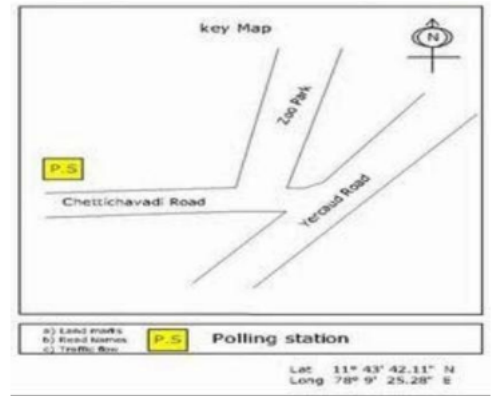

Google Map View

Polling Station Building Front View

Polling Station Front View

Cad View

Key MAP View

சட்டமன்றத் தொகுதியின் எண் மற்றும் பெயர் : 88-சேலம் (மேற்கு)
பிரிவு எண் மற்றும் பெயர் 1-செட்டிசாவடி(வ.கி) மற்றும் (ஊ), வார்டு3, செட்டிசாவடி தண்ணீர் டேங்க் கேட் எதிரில்