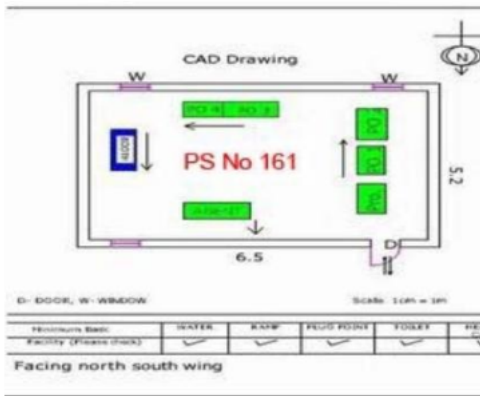

Google Map View

Polling Station Building Front View

Polling Station Front View

Cad View

Key MAP View

சட்டமன்றத் தொகுதியின் எண் மற்றும் பெயர் : 88-சேலம் (மேற்கு)
பிரிவு எண் மற்றும் பெயர் 1-செட்டிசாவடி(வ.கி) மற்றும் (ஊ), வார்டு3, செட்டிசாவடி தண்ணீர் டேங்க் கேட் எதிரில்