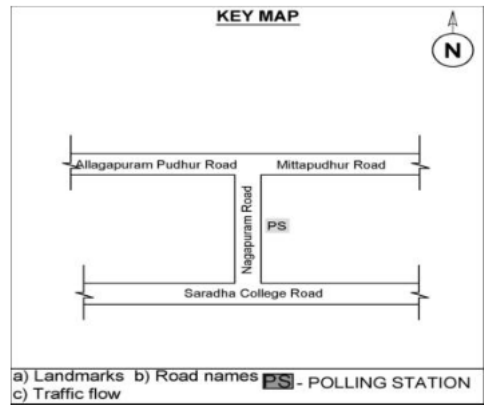

**Nazri Naksha**

**Google Map View**

**Polling Station Building Front View**

**Polling Station Front View**

**Cad View**

**Key MAP View**

1 பெயர் : தங்கவேல் - தந்தையின் பெயர்: குழந்தையன் - வீட்டு எண் : 1 வயது : 65 பாலினம் : ஆண் Photo is available	ASP1779966	2 பெயர் : பழனியம்மாள் - கணவர் பெயர்: தங்கவேல் - வீட்டு எண் : 1 வயது : 61 பாலினம் : பெண் Photo is available	ASP1779974	3 பெயர் : விமல் - தந்தையின் பெயர்: தங்கவேல் - வீட்டு எண் : 1 வயது : 41 பாலினம் : ஆண் Photo is available	LVY2340198
4 பெயர் : தனபால் - தாயின் பெயர்: சின்ன பொன்னு - வீட்டு எண் : 1-6 வயது : 29 பாலினம் : ஆண் Photo is available	ASP0999581	5 பெயர் : சந்தியா தந்தையின் பெயர்: கிருஷ்ணன் வீட்டு எண் : 1/146 வயது : 20 பாலினம் : பெண் Photo is available	ASP2392777	6 பெயர் : கண்ணம்மாள் - கணவர் பெயர்: மகாலிங்கம் - வீட்டு எண் : 2-278B வயது : 71 பாலினம் : பெண் Photo is available	ASP0602268
7 பெயர் : தர்மன் - தந்தையின் பெயர்: கந்தசாமி - வீட்டு எண் : 3-3 வயது : 59 பாலினம் : ஆண் Photo is available	ASP1779982	8 பெயர் : வசந்தி - கணவர் பெயர்: தர்மன் - வீட்டு எண் : 3-3 வயது : 46 பாலினம் : பெண் Photo is available	LVY2340222	9 பெயர் : சே கோகுலகிருஷ்ணன் தந்தையின் பெயர்: சேகர் வீட்டு எண் : 3/419 வயது : 21 பாலினம் : ஆண் Photo is available	ASP2340701
10 பெயர் : ராமசாமி - தந்தையின் பெயர்: சின்னு - வீட்டு எண் : 4 வயது : 75 பாலினம் : ஆண் Photo is available	ASP1779990	11 பெயர் : பிரேமா - கணவர் பெயர்: இராமசாமி - வீட்டு எண் : 4 வயது : 69 பாலினம் : பெண் Photo is available	ASP1780006	12 பெயர் : பத்மநாபன் - தந்தையின் பெயர்: இராமசாமி - வீட்டு எண் : 4 வயது : 45 பாலினம் : ஆண் Photo is available	LVY1237775
13 பெயர் : ரமணி - கணவர் பெயர்: சிவா - வீட்டு எண் : 4 வயது : 43 பாலினம் : பெண் Photo is available	ASP0999516	14 பெயர் : சேதுராமன் - தந்தையின் பெயர்: இராமசாமி - வீட்டு எண் : 4 வயது : 43 பாலினம் : ஆண் Photo is available	LVY1447655	15 பெயர் : முரளி - தந்தையின் பெயர்: இராமசாமி - வீட்டு எண் : 4 வயது : 41 பாலினம் : ஆண் Photo is available	LVY2340115
16 பெயர் : மீனாட்சி ராஜா - கணவர் பெயர்: ராஜா - வீட்டு எண் : 4 வயது : 36 பாலினம் : பெண் Photo is available	ASP1122936	17 பெயர் : ஜிவா - தந்தையின் பெயர்: கந்தசாமி - வீட்டு எண் : 4 வயது : 34 பாலினம் : ஆண் Photo is available	ASP0602284	18 பெயர் : தினேஷ் குமார் - தந்தையின் பெயர்: குருசேவ் - வீட்டு எண் : 4 வயது : 31 பாலினம் : ஆண் Photo is available	ASP1056134
19 பெயர் : வெண்ணிலா - கணவர் பெயர்: மணிகண்டன் - வீட்டு எண் : 4 வயது : 29 பாலினம் : பெண் Photo is available	ASP1122928	20 பெயர் : கௌரி - தந்தையின் பெயர்: சண்முகம் - வீட்டு எண் : 4 வயது : 29 பாலினம் : பெண் Photo is available	ASP0999565	21 பெயர் : வடிவேல் - தந்தையின் பெயர்: கந்தசாமி - வீட்டு எண் : 4-1 வயது : 56 பாலினம் : ஆண் Photo is available	LVY4356804
22 பெயர் : ரம்யா கணவர் பெயர்: விமல் வீட்டு எண் : 4/2 வயது : 31 பாலினம் : பெண் Photo is available	ASP2411445	23 பெயர் : கார்த்திகேயன் தந்தையின் பெயர்: தர்மன் வீட்டு எண் : 4/3 வயது : 25 பாலினம் : ஆண் Photo is available	ASP1344324	24 பெயர் : சதீஸ்குமார் - தந்தையின் பெயர்: ராமசாமி - வீட்டு எண் : 4-4 வயது : 49 பாலினம் : ஆண் Photo is available	ASP1780014
25 பெயர் : சத்யா - கணவர் பெயர்: வடிவேல் - வீட்டு எண் : 4-4 வயது : 44 பாலினம் : பெண் Photo is available	LVY4356788	26 பெயர் : கீர்த்தனா கணவர் பெயர்: சேதுராமன் வீட்டு எண் : 4/4 வயது : 32 பாலினம் : பெண் Photo is available	ASP1344373	27 பெயர் : வளர்மதி தந்தையின் பெயர்: வடிவேல் வீட்டு எண் : 4/4 வயது : 24 பாலினம் : பெண் Photo is available	ASP2199156
28 பெயர் : லோகேஸ் தந்தையின் பெயர்: வடிவேல் வீட்டு எண் : 4/4 வயது : 21 பாலினம் : ஆண் Photo is available	ASP2291524	29 பெயர் : பாபு தாயின் பெயர்: லட்சுமி வீட்டு எண் : 4/4ஏ வயது : 28 பாலினம் : ஆண் Photo is available	ASP2291292	30 பெயர் : ராஜா - தந்தையின் பெயர்: கந்தன் - வீட்டு எண் : 4-7 வயது : 35 பாலினம் : ஆண் Photo is available	ASP0182857