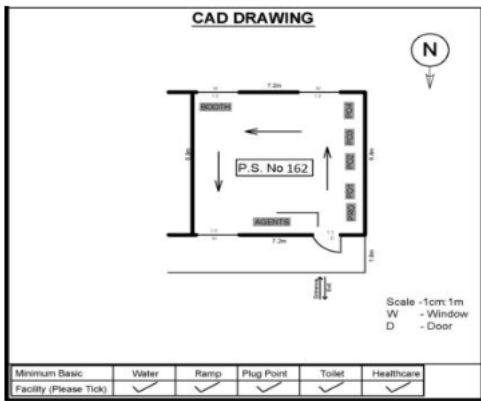

**Nazri Naksha**

**Google Map View**

**Polling Station Building Front View**

**Polling Station Front View**

**Cad View**

**Key MAP View**

1 பெயர் : தங்கவேல் - தந்தையின் பெயர்: குழந்தையன் - வீட்டு எண் : 1 வயது : 65 பாலினம் : ஆண் Photo is available	ASP1779966	2 பெயர் : பழனியம்மாள் - கணவர் பெயர்: தங்கவேல் - வீட்டு எண் : 1 வயது : 61 பாலினம் : பெண் Photo is available	ASP1779974	3 பெயர் : விமல் - தந்தையின் பெயர்: தங்கவேல் - வீட்டு எண் : 1 வயது : 41 பாலினம் : ஆண் Photo is available	LVY2340198
4 பெயர் : தனபால் - தாயின் பெயர்: சின்ன பொன்னு - வீட்டு எண் : 1-6 வயது : 29 பாலினம் : ஆண் Photo is available	ASP0999581	5 பெயர் : சந்தியா தந்தையின் பெயர்: கிருஷ்ணன் வீட்டு எண் : 1/146 வயது : 20 பாலினம் : பெண் Photo is available	ASP2392777	6 பெயர் : கண்ணம்மாள் - கணவர் பெயர்: மகாலிங்கம் - வீட்டு எண் : 2-278B வயது : 71 பாலினம் : பெண் Photo is available	ASP0602268
7 பெயர் : தர்மன் - தந்தையின் பெயர்: கந்தசாமி - வீட்டு எண் : 3-3 வயது : 59 பாலினம் : ஆண் Photo is available	ASP1779982	8 பெயர் : வசந்தி - கணவர் பெயர்: தர்மன் - வீட்டு எண் : 3-3 வயது : 46 பாலினம் : பெண் Photo is available	LVY2340222	9 பெயர் : சே கோகுலகிருஷ்ணன் தந்தையின் பெயர்: சேகர் வீட்டு எண் : 3/419 வயது : 21 பாலினம் : ஆண் Photo is available	ASP2340701
10 பெயர் : ராமசாமி - தந்தையின் பெயர்: சின்னு - வீட்டு எண் : 4 வயது : 75 பாலினம் : ஆண் Photo is available	ASP1779990	11 பெயர் : பிரேமா - கணவர் பெயர்: இராமசாமி - வீட்டு எண் : 4 வயது : 69 பாலினம் : பெண் Photo is available	ASP1780006	12 பெயர் : பத்மநாபன் - தந்தையின் பெயர்: இராமசாமி - வீட்டு எண் : 4 வயது : 45 பாலினம் : ஆண் Photo is available	LVY1237775
13 பெயர் : ரமணி - கணவர் பெயர்: சிவா - வீட்டு எண் : 4 வயது : 43 பாலினம் : பெண் Photo is available	ASP0999516	14 பெயர் : சேதுராமன் - தந்தையின் பெயர்: இராமசாமி - வீட்டு எண் : 4 வயது : 43 பாலினம் : ஆண் Photo is available	LVY1447655	15 பெயர் : முரளி - தந்தையின் பெயர்: இராமசாமி - வீட்டு எண் : 4 வயது : 41 பாலினம் : ஆண் Photo is available	LVY2340115
16 பெயர் : மீனாட்சி ராஜா - கணவர் பெயர்: ராஜா - வீட்டு எண் : 4 வயது : 36 பாலினம் : பெண் Photo is available	ASP1122936	17 பெயர் : ஜிவா - தந்தையின் பெயர்: கந்தசாமி - வீட்டு எண் : 4 வயது : 34 பாலினம் : ஆண் Photo is available	ASP0602284	18 பெயர் : தினேஷ் குமார் - தந்தையின் பெயர்: குருசேவ் - வீட்டு எண் : 4 வயது : 31 பாலினம் : ஆண் Photo is available	ASP1056134
19 பெயர் : வெண்ணிலா - கணவர் பெயர்: மணிகண்டன் - வீட்டு எண் : 4 வயது : 29 பாலினம் : பெண் Photo is available	ASP1122928	20 பெயர் : கௌரி - தந்தையின் பெயர்: சண்முகம் - வீட்டு எண் : 4 வயது : 29 பாலினம் : பெண் Photo is available	ASP0999565	21 பெயர் : வடிவேல் - தந்தையின் பெயர்: கந்தசாமி - வீட்டு எண் : 4-1 வயது : 56 பாலினம் : ஆண் Photo is available	LVY4356804
22 பெயர் : ரம்யா கணவர் பெயர்: விமல் வீட்டு எண் : 4/2 வயது : 31 பாலினம் : பெண் Photo is available	ASP2411445	23 பெயர் : கார்த்திகேயன் தந்தையின் பெயர்: தர்மன் வீட்டு எண் : 4/3 வயது : 25 பாலினம் : ஆண் Photo is available	ASP1344324	24 பெயர் : சதீஸ்குமார் - தந்தையின் பெயர்: ராமசாமி - வீட்டு எண் : 4-4 வயது : 49 பாலினம் : ஆண் Photo is available	ASP1780014
25 பெயர் : சத்யா - கணவர் பெயர்: வடிவேல் - வீட்டு எண் : 4-4 வயது : 44 பாலினம் : பெண் Photo is available	LVY4356788	26 பெயர் : கீர்த்தனா கணவர் பெயர்: சேதுராமன் வீட்டு எண் : 4/4 வயது : 32 பாலினம் : பெண் Photo is available	ASP1344373	27 பெயர் : வளர்மதி தந்தையின் பெயர்: வடிவேல் வீட்டு எண் : 4/4 வயது : 24 பாலினம் : பெண் Photo is available	ASP2199156
28 பெயர் : லோகேஸ் தந்தையின் பெயர்: வடிவேல் வீட்டு எண் : 4/4 வயது : 21 பாலினம் : ஆண் Photo is available	ASP2291524	29 பெயர் : பாபு தாயின் பெயர்: லட்சுமி வீட்டு எண் : 4/4ஏ வயது : 28 பாலினம் : ஆண் Photo is available	ASP2291292	30 பெயர் : ராஜா - தந்தையின் பெயர்: கந்தன் - வீட்டு எண் : 4-7 வயது : 35 பாலினம் : ஆண் Photo is available	ASP0182857