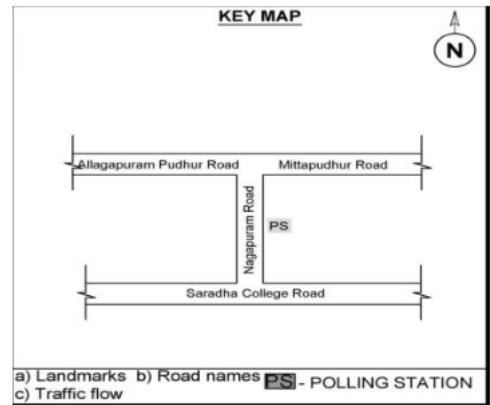

Google Map View

Polling Station Building Front View

Polling Station Front View

Cad View

Key MAP View

1 பெயர் : கிருஷ்ணகுமார் - தந்தையின் பெயர்: செல்லையா - வீட்டு எண் : 2-186 வயது : 59 பாலினம் : ஆண்	ASP1255694 Photo is available	2 பெயர் : நிரமலாதேவி - கணவர் பெயர்: கிருஷ்ணகுமார் - வீட்டு எண் : 2-186 வயது : 56 பாலினம் : பெண்	ASP1255769 Photo is available	3 பெயர் : உமாபதி தந்தையின் பெயர்: முனுசாமி வீட்டு எண் : 4/160/3 வயது : 52 பாலினம் : ஆண்	ASP1344720 Photo is available
4 பெயர் : பாலமணி கணவர் பெயர்: உமாபதி வீட்டு எண் : 4/160/3 வயது : 52 பாலினம் : பெண்	ASP1344753 Photo is available	5 பெயர் : ஜீவா ஹரிஹரன் தந்தையின் பெயர்: உமாபதி வீட்டு எண் : 4/160/3 வயது : 26 பாலினம் : ஆண்	ASP1344712 Photo is available	6 பெயர் : ஆதி தந்தையின் பெயர்: பெருமாள் வீட்டு எண் : 4/168 வயது : 24 பாலினம் : ஆண்	ASP2026268 Photo is available
7 பெயர் : ஹேமலதா ரா தந்தையின் பெயர்: ராமன் வீட்டு எண் : 4/176 வயது : 27 பாலினம் : பெண்	ASP2331460 Photo is available	8 பெயர் : சஞ்சய் குமார் ரா தந்தையின் பெயர்: ராமன் வீட்டு எண் : 4/176 வயது : 24 பாலினம் : ஆண்	ASP2331361 Photo is available	9 பெயர் : சந்தியா தந்தையின் பெயர்: கிரிஷ்ணகுமார் வீட்டு எண் : 4/178/1/153 வயது : 25 பாலினம் : பெண்	ASP2026227 Photo is available
10 பெயர் : மணிகண்டன் - தந்தையின் பெயர்: கொளந்தைகவுண்டர் - வீட்டு எண் : 4-178-153 வயது : 38 பாலினம் : ஆண்	ASP0245597 Photo is available	11 பெயர் : உஷா ரவி கணவர் பெயர்: ரவி வீட்டு எண் : 4/179 வயது : 47 பாலினம் : பெண்	ASP1344746 Photo is available	12 பெயர் : ஜோதி - கணவர் பெயர்: மணிகண்டன் - வீட்டு எண் : 4-179 வயது : 36 பாலினம் : பெண்	ASP1293729 Photo is available
13 பெயர் : நிவேதிதா - தந்தையின் பெயர்: ரவி - வீட்டு எண் : 4-179 வயது : 27 பாலினம் : பெண்	ASP1286715 Photo is available	14 பெயர் : ஸ்ரீ அருள் பாலாஜி - தந்தையின் பெயர்: கண்ணன் - வீட்டு எண் : 4-179 வயது : 27 பாலினம் : ஆண்	ASP1286723 Photo is available	15 பெயர் : நர்மதா தந்தையின் பெயர்: ரவி வீட்டு எண் : 4/179 வயது : 23 பாலினம் : பெண்	ASP2101137 Photo is available
16 பெயர் : மகாலட்சுமி தந்தையின் பெயர்: ரவி வீட்டு எண் : 4/179 வயது : 22 பாலினம் : பெண்	ASP2259257 Photo is available	17 பெயர் : கேசவன் - தந்தையின் பெயர்: பொன்னுசாமி - வீட்டு எண் : 4-197 வயது : 33 பாலினம் : ஆண்	ASP0602938 Photo is available	18 பெயர் : அருள்குமார் தந்தையின் பெயர்: முருகேசன் வீட்டு எண் : 4/216 வயது : 20 பாலினம் : ஆண்	ASP2406189 Photo is available
19 பெயர் : பெரியசாமி தந்தையின் பெயர்: கருப்பக்கவுண்டர் வீட்டு எண் : 4/248-1 வயது : 69 பாலினம் : ஆண்	ASP1429893 Photo is available	20 பெயர் : நிதிஷ் குமார் தந்தையின் பெயர்: அன்பழகன் வீட்டு எண் : 4/248-1 வயது : 25 பாலினம் : ஆண்	ASP1344654 Photo is available	21 பெயர் : சசிதரன் ஷா தந்தையின் பெயர்: சுப்பரமணி - வீட்டு எண் : 4-253-5 வயது : 28 பாலினம் : ஆண்	ASP1174556 Photo is available
22 பெயர் : வினோத் தந்தையின் பெயர்: மஞ்சுநாதன் வீட்டு எண் : 4/279 வயது : 29 பாலினம் : ஆண்	ASP1430149 Photo is available	23 பெயர் : பிரியங்கா தந்தையின் பெயர்: ஸ்ரீனிவாசன் வீட்டு எண் : 4/280 வயது : 23 பாலினம் : பெண்	ASP2259265 Photo is available	24 பெயர் : இளையகுமார் - தந்தையின் பெயர்: ராதா கிருஷ்ணன் - வீட்டு எண் : 4-296 வயது : 33 பாலினம் : ஆண்	ASP0429100 Photo is available
25 பெயர் : கிருதிகா தந்தையின் பெயர்: ராஜா வீட்டு எண் : 4/298 வயது : 26 பாலினம் : பெண்	ASP1344639 Photo is available	26 பெயர் : ராஜேஸ்வரி - கணவர் பெயர்: சரவணன் - வீட்டு எண் : 4-300 வயது : 33 பாலினம் : பெண்	ASP0602946 Photo is available	27 பெயர் : விஷ்ணு தந்தையின் பெயர்: அண்ணாமலை வீட்டு எண் : 4/311 வயது : 24 பாலினம் : ஆண்	ASP2098416 Photo is available
28 பெயர் : சந்தியா கணவர் பெயர்: குமரேசன் வீட்டு எண் : 4/312 வயது : 28 பாலினம் : பெண்	ASP1344688 Photo is available	29 பெயர் : ஜெயஸ்ரீ தந்தையின் பெயர்: பாலு வீட்டு எண் : 4/320 வயது : 25 பாலினம் : பெண்	ASP2170546 Photo is available	30 பெயர் : தண்ஷ் தந்தையின் பெயர்: செல்வம் வீட்டு எண் : 4/339 வயது : 24 பாலினம் : ஆண்	ASP2098564 Photo is available