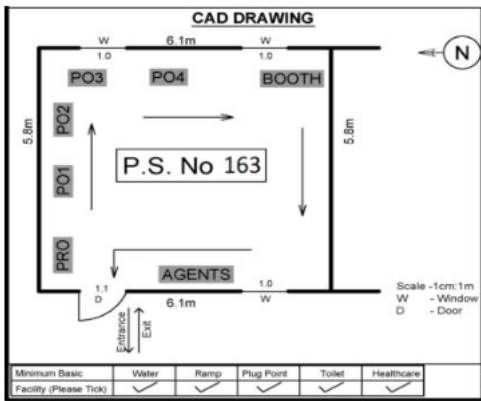

Google Map View

Polling Station Building Front View

Polling Station Front View

Cad View

Key MAP View

1 பெயர் : கிருஷ்ணகுமார் - தந்தையின் பெயர்: செல்லையா - வீட்டு எண் : 2-186 வயது : 59 பாலினம் : ஆண்	ASP1255694 Photo is available	2 பெயர் : நிரமலாதேவி - கணவர் பெயர்: கிருஷ்ணகுமார் - வீட்டு எண் : 2-186 வயது : 56 பாலினம் : பெண்	ASP1255769 Photo is available	3 பெயர் : உமாபதி தந்தையின் பெயர்: முனுசாமி வீட்டு எண் : 4/160/3 வயது : 52 பாலினம் : ஆண்	ASP1344720 Photo is available
4 பெயர் : பாலமணி கணவர் பெயர்: உமாபதி வீட்டு எண் : 4/160/3 வயது : 52 பாலினம் : பெண்	ASP1344753 Photo is available	5 பெயர் : ஜீவா ஹரிஹரன் தந்தையின் பெயர்: உமாபதி வீட்டு எண் : 4/160/3 வயது : 26 பாலினம் : ஆண்	ASP1344712 Photo is available	6 பெயர் : ஆதி தந்தையின் பெயர்: பெருமாள் வீட்டு எண் : 4/168 வயது : 24 பாலினம் : ஆண்	ASP2026268 Photo is available
7 பெயர் : ஹேமலதா ரா தந்தையின் பெயர்: ராமன் வீட்டு எண் : 4/176 வயது : 27 பாலினம் : பெண்	ASP2331460 Photo is available	8 பெயர் : சஞ்சய் குமார் ரா தந்தையின் பெயர்: ராமன் வீட்டு எண் : 4/176 வயது : 24 பாலினம் : ஆண்	ASP2331361 Photo is available	9 பெயர் : சந்தியா தந்தையின் பெயர்: கிரிஷ்ணகுமார் வீட்டு எண் : 4/178/1/153 வயது : 25 பாலினம் : பெண்	ASP2026227 Photo is available
10 பெயர் : மணிகண்டன் - தந்தையின் பெயர்: கொளந்தைகவுண்டர் - வீட்டு எண் : 4-178-153 வயது : 38 பாலினம் : ஆண்	ASP0245597 Photo is available	11 பெயர் : உஷா ரவி கணவர் பெயர்: ரவி வீட்டு எண் : 4/179 வயது : 47 பாலினம் : பெண்	ASP1344746 Photo is available	12 பெயர் : ஜோதி - கணவர் பெயர்: மணிகண்டன் - வீட்டு எண் : 4-179 வயது : 36 பாலினம் : பெண்	ASP1293729 Photo is available
13 பெயர் : நிவேதிதா - தந்தையின் பெயர்: ரவி - வீட்டு எண் : 4-179 வயது : 27 பாலினம் : பெண்	ASP1286715 Photo is available	14 பெயர் : ஸ்ரீ அருள் பாலாஜி - தந்தையின் பெயர்: கண்ணன் - வீட்டு எண் : 4-179 வயது : 27 பாலினம் : ஆண்	ASP1286723 Photo is available	15 பெயர் : நர்மதா தந்தையின் பெயர்: ரவி வீட்டு எண் : 4/179 வயது : 23 பாலினம் : பெண்	ASP2101137 Photo is available
16 பெயர் : மகாலட்சுமி தந்தையின் பெயர்: ரவி வீட்டு எண் : 4/179 வயது : 22 பாலினம் : பெண்	ASP2259257 Photo is available	17 பெயர் : கேசவன் - தந்தையின் பெயர்: பொன்னுசாமி - வீட்டு எண் : 4-197 வயது : 33 பாலினம் : ஆண்	ASP0602938 Photo is available	18 பெயர் : அருள்குமார் தந்தையின் பெயர்: முருகேசன் வீட்டு எண் : 4/216 வயது : 20 பாலினம் : ஆண்	ASP2406189 Photo is available
19 பெயர் : பெரியசாமி தந்தையின் பெயர்: கருப்பக்கவுண்டர் வீட்டு எண் : 4/248-1 வயது : 69 பாலினம் : ஆண்	ASP1429893 Photo is available	20 பெயர் : நிதிஷ் குமார் தந்தையின் பெயர்: அன்பழகன் வீட்டு எண் : 4/248-1 வயது : 25 பாலினம் : ஆண்	ASP1344654 Photo is available	21 பெயர் : சசிதரன் ஷா தந்தையின் பெயர்: சுப்பரமணி - வீட்டு எண் : 4-253-5 வயது : 28 பாலினம் : ஆண்	ASP1174556 Photo is available
22 பெயர் : வினோத் தந்தையின் பெயர்: மஞ்சுநாதன் வீட்டு எண் : 4/279 வயது : 29 பாலினம் : ஆண்	ASP1430149 Photo is available	23 பெயர் : பிரியங்கா தந்தையின் பெயர்: ஸ்ரீனிவாசன் வீட்டு எண் : 4/280 வயது : 23 பாலினம் : பெண்	ASP2259265 Photo is available	24 பெயர் : இளையகுமார் - தந்தையின் பெயர்: ராதா கிருஷ்ணன் - வீட்டு எண் : 4-296 வயது : 33 பாலினம் : ஆண்	ASP0429100 Photo is available
25 பெயர் : கிருதிகா தந்தையின் பெயர்: ராஜா வீட்டு எண் : 4/298 வயது : 26 பாலினம் : பெண்	ASP1344639 Photo is available	26 பெயர் : ராஜேஸ்வரி - கணவர் பெயர்: சரவணன் - வீட்டு எண் : 4-300 வயது : 33 பாலினம் : பெண்	ASP0602946 Photo is available	27 பெயர் : விஷ்ணு தந்தையின் பெயர்: அண்ணாமலை வீட்டு எண் : 4/311 வயது : 24 பாலினம் : ஆண்	ASP2098416 Photo is available
28 பெயர் : சந்தியா கணவர் பெயர்: குமரேசன் வீட்டு எண் : 4/312 வயது : 28 பாலினம் : பெண்	ASP1344688 Photo is available	29 பெயர் : ஜெயஸ்ரீ தந்தையின் பெயர்: பாலு வீட்டு எண் : 4/320 வயது : 25 பாலினம் : பெண்	ASP2170546 Photo is available	30 பெயர் : தண்ஷ் தந்தையின் பெயர்: செல்வம் வீட்டு எண் : 4/339 வயது : 24 பாலினம் : ஆண்	ASP2098564 Photo is available