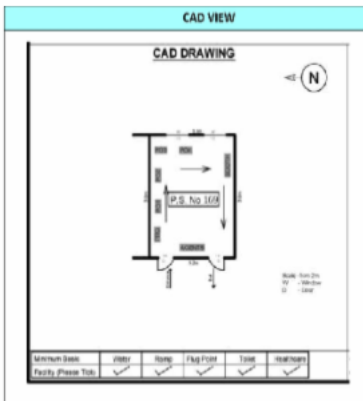

Google Map View

Polling Station Building Front View

Polling Station Front View

Cad View

Key MAP View

1 பெயர் : ஆறுமுகம் - தந்தையின் பெயர் : அய்யாவு - வீட்டு எண் : 1 வயது : 86 பாலினம் : ஆண் Photo is available ASP0055400	2 பெயர் : துரைசாமி - தந்தையின் பெயர் : ஆறுமுகம் - வீட்டு எண் : 1 வயது : 76 பாலினம் : ஆண் Photo is available ASP0055442	3 பெயர் : வசந்தா - கணவர் பெயர் : துரைசாமி - வீட்டு எண் : 1 வயது : 65 பாலினம் : பெண் Photo is available ASP0055459
4 பெயர் : ரேவதி - கணவர் பெயர் : மதிவாணன் - வீட்டு எண் : 1 வயது : 50 பாலினம் : பெண் Photo is available ASP0055376	5 பெயர் : மோகன் - தாயின் பெயர் : ஆனந்தாய் - வீட்டு எண் : 1 வயது : 43 பாலினம் : ஆண் Photo is available ASP0715029	6 பெயர் : ஜெகதீஸ்வரி - கணவர் பெயர் : மோகன் - வீட்டு எண் : 1 வயது : 38 பாலினம் : பெண் Photo is available ASP0715037
7 பெயர் : பிரேமா - தந்தையின் பெயர் : மோகன் - வீட்டு எண் : 1 வயது : 37 பாலினம் : பெண் Photo is available ASP0055178	# 8 பெயர் : ஸ்டெல்லாகுளோரி மோ கணவர் பெயர் : அருண் குமார் வீட்டு எண் : 1/255 வயது : 34 பாலினம் : பெண் Photo is available ASP2270296	9 பெயர் : மாலதி - கணவர் பெயர் : பாலசுப்ரமணியன் - வீட்டு எண் : 2 வயது : 45 பாலினம் : பெண் Photo is available ASP0055483
10 பெயர் : ஸ்வேதா தந்தையின் பெயர் : ஞானசுந்தரம் வீட்டு எண் : 2/253/3 வயது : 24 பாலினம் : பெண் Photo is available ASP2081974	11 பெயர் : இசக்கிராஜன் - தந்தையின் பெயர் : சீனி நாயுடு வீட்டு எண் : 2/254/3 வயது : 58 பாலினம் : ஆண் Photo is available ASP1774793	12 பெயர் : தன்ய சித்தேசனா தந்தையின் பெயர் : இசக்கிராஜன் வீட்டு எண் : 2/254/3 வயது : 23 பாலினம் : பெண் Photo is available ASP2099117
# 13 பெயர் : சொருபராணி வ கணவர் பெயர் : இசக்கிராஜன் - வீட்டு எண் : 2/254/3 வயது : 53 பாலினம் : பெண் Photo is available LVY2370401	14 பெயர் : மீனாட்சி சுந்தரம் - தந்தையின் பெயர் : சீனிவாசன் - வீட்டு எண் : 3 வயது : 70 பாலினம் : ஆண் Photo is available ASP0055046	15 பெயர் : இனியா தந்தையின் பெயர் : மோகன் வீட்டு எண் : 3/189-5 வயது : 20 பாலினம் : பெண் Photo is available ASP2344729
# 16 பெயர் : சு பிரியதர்ஷினி கணவர் பெயர் : தினேஷ் குமார் திருமுருகன் வீட்டு எண் : 3/214 வயது : 26 பாலினம் : பெண் Photo is available ASP1447176	17 பெயர் : சுருளிவேல் - தந்தையின் பெயர் : கண்ணையன் - வீட்டு எண் : 4/45/1e வயது : 53 பாலினம் : ஆண் Photo is available ASP1057868	18 பெயர் : ஸ்வேதா தந்தையின் பெயர் : ஸுருளிவேல் வீட்டு எண் : 4/45-1e வயது : 25 பாலினம் : பெண் Photo is available ASP1394626
19 பெயர் : குமரேசன் - தந்தையின் பெயர் : தியாகராஜன் - வீட்டு எண் : 5 வயது : 60 பாலினம் : ஆண் Photo is available ASP1056886	20 பெயர் : செல்வி - கணவர் பெயர் : குமரேசன் - வீட்டு எண் : 5 வயது : 55 பாலினம் : பெண் Photo is available ASP1056878	21 பெயர் : ஜெயா - கணவர் பெயர் : பழனிசாமி - வீட்டு எண் : 5 வயது : 50 பாலினம் : பெண் Photo is available ASP0055343
22 பெயர் : ஜெகதீசன் - தந்தையின் பெயர் : சிவன் - வீட்டு எண் : 5 வயது : 30 பாலினம் : ஆண் Photo is available ASP1000421	23 பெயர் : லட்சுமி - கணவர் பெயர் : வெங்கடராவ் - வீட்டு எண் : 5-9-2-5 வயது : 91 பாலினம் : பெண் Photo is available ASP0715052	24 பெயர் : பரிமளா - கணவர் பெயர் : ரமேஷ் - வீட்டு எண் : 5-9-2-5 வயது : 47 பாலினம் : பெண் Photo is available ASP0715045
25 பெயர் : சிவா - தந்தையின் பெயர் : கிருஷ்ணமூர்த்தி - வீட்டு எண் : 5-53 வயது : 34 பாலினம் : ஆண் Photo is available ASP0715060	26 பெயர் : கோகிலா - கணவர் பெயர் : கோபாலகிருஷ்ணன் - வீட்டு எண் : 5/65 வயது : 57 பாலினம் : பெண் Photo is available AXL2121408	27 பெயர் : சதிஸ்குமார் - தந்தையின் பெயர் : செல்வராஜ் - வீட்டு எண் : 5-65 வயது : 52 பாலினம் : ஆண் Photo is available ASP0327668
28 பெயர் : விஷ்ணுபிரியன் தந்தையின் பெயர் : கிஷோத் குமார் வீட்டு எண் : 5/65 வயது : 19 பாலினம் : ஆண் Photo is available ASP2521508	29 பெயர் : கோபாலகிருஷ்ணன் - தந்தையின் பெயர் : நாராயணன் - வீட்டு எண் : 5/65 ய் 3 வயது : 64 பாலினம் : ஆண் Photo is available AXL2121390	30 பெயர் : இஷா தந்தையின் பெயர் : அனந்தராஜ் வீட்டு எண் : 5/65வாய3 வயது : 25 பாலினம் : பெண் Photo is available ASP1429570