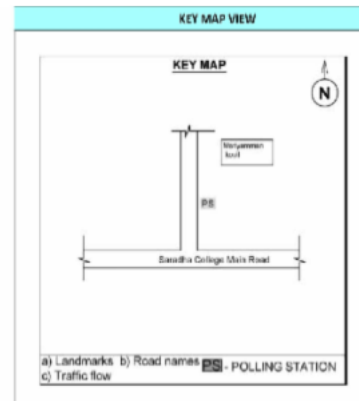

Google Map View

Polling Station Building Front View

Polling Station Front View

Cad View

Key MAP View

1 பெயர் : ஆறுமுகம் - தந்தையின் பெயர் : அய்யாவு - வீட்டு எண் : 1 வயது : 86 பாலினம் : ஆண் Photo is available ASP0055400	2 பெயர் : துரைசாமி - தந்தையின் பெயர் : ஆறுமுகம் - வீட்டு எண் : 1 வயது : 76 பாலினம் : ஆண் Photo is available ASP0055442	3 பெயர் : வசந்தா - கணவர் பெயர் : துரைசாமி - வீட்டு எண் : 1 வயது : 65 பாலினம் : பெண் Photo is available ASP0055459
4 பெயர் : ரேவதி - கணவர் பெயர் : மதிவாணன் - வீட்டு எண் : 1 வயது : 50 பாலினம் : பெண் Photo is available ASP0055376	5 பெயர் : மோகன் - தாயின் பெயர் : ஆனந்தாய் - வீட்டு எண் : 1 வயது : 43 பாலினம் : ஆண் Photo is available ASP0715029	6 பெயர் : ஜெகதீஸ்வரி - கணவர் பெயர் : மோகன் - வீட்டு எண் : 1 வயது : 38 பாலினம் : பெண் Photo is available ASP0715037
7 பெயர் : பிரேமா - தந்தையின் பெயர் : மோகன் - வீட்டு எண் : 1 வயது : 37 பாலினம் : பெண் Photo is available ASP0055178	# 8 பெயர் : ஸ்டெல்லாகுளோரி மோ கணவர் பெயர் : அருண் குமார் வீட்டு எண் : 1/255 வயது : 34 பாலினம் : பெண் Photo is available ASP2270296	9 பெயர் : மாலதி - கணவர் பெயர் : பாலசுப்ரமணியன் - வீட்டு எண் : 2 வயது : 45 பாலினம் : பெண் Photo is available ASP0055483
10 பெயர் : ஸ்வேதா தந்தையின் பெயர் : ஞானசுந்தரம் வீட்டு எண் : 2/253/3 வயது : 24 பாலினம் : பெண் Photo is available ASP2081974	11 பெயர் : இசக்கிராஜன் - தந்தையின் பெயர் : சீனி நாயுடு வீட்டு எண் : 2/254/3 வயது : 58 பாலினம் : ஆண் Photo is available ASP1774793	12 பெயர் : தன்ய சித்தேசனா தந்தையின் பெயர் : இசக்கிராஜன் வீட்டு எண் : 2/254/3 வயது : 23 பாலினம் : பெண் Photo is available ASP2099117
# 13 பெயர் : சொருபராணி வ கணவர் பெயர் : இசக்கிராஜன் - வீட்டு எண் : 2/254/3 வயது : 53 பாலினம் : பெண் Photo is available LVY2370401	14 பெயர் : மீனாட்சி சுந்தரம் - தந்தையின் பெயர் : சீனிவாசன் - வீட்டு எண் : 3 வயது : 70 பாலினம் : ஆண் Photo is available ASP0055046	15 பெயர் : இனியா தந்தையின் பெயர் : மோகன் வீட்டு எண் : 3/189-5 வயது : 20 பாலினம் : பெண் Photo is available ASP2344729
# 16 பெயர் : சு பிரியதர்ஷினி கணவர் பெயர் : தினேஷ் குமார் திருமுருகன் வீட்டு எண் : 3/214 வயது : 26 பாலினம் : பெண் Photo is available ASP1447176	17 பெயர் : சுருளிவேல் - தந்தையின் பெயர் : கண்ணையன் - வீட்டு எண் : 4/45/1e வயது : 53 பாலினம் : ஆண் Photo is available ASP1057868	18 பெயர் : ஸ்வேதா தந்தையின் பெயர் : ஸுருளிவேல் வீட்டு எண் : 4/45-1e வயது : 25 பாலினம் : பெண் Photo is available ASP1394626
19 பெயர் : குமரேசன் - தந்தையின் பெயர் : தியாகராஜன் - வீட்டு எண் : 5 வயது : 60 பாலினம் : ஆண் Photo is available ASP1056886	20 பெயர் : செல்வி - கணவர் பெயர் : குமரேசன் - வீட்டு எண் : 5 வயது : 55 பாலினம் : பெண் Photo is available ASP1056878	21 பெயர் : ஜெயா - கணவர் பெயர் : பழனிசாமி - வீட்டு எண் : 5 வயது : 50 பாலினம் : பெண் Photo is available ASP0055343
22 பெயர் : ஜெகதீசன் - தந்தையின் பெயர் : சிவன் - வீட்டு எண் : 5 வயது : 30 பாலினம் : ஆண் Photo is available ASP1000421	23 பெயர் : லட்சுமி - கணவர் பெயர் : வெங்கடராவ் - வீட்டு எண் : 5-9-2-5 வயது : 91 பாலினம் : பெண் Photo is available ASP0715052	24 பெயர் : பரிமளா - கணவர் பெயர் : ரமேஷ் - வீட்டு எண் : 5-9-2-5 வயது : 47 பாலினம் : பெண் Photo is available ASP0715045
25 பெயர் : சிவா - தந்தையின் பெயர் : கிருஷ்ணமூர்த்தி - வீட்டு எண் : 5-53 வயது : 34 பாலினம் : ஆண் Photo is available ASP0715060	26 பெயர் : கோகிலா - கணவர் பெயர் : கோபாலகிருஷ்ணன் - வீட்டு எண் : 5/65 வயது : 57 பாலினம் : பெண் Photo is available AXL2121408	27 பெயர் : சதிஸ்குமார் - தந்தையின் பெயர் : செல்வராஜ் - வீட்டு எண் : 5-65 வயது : 52 பாலினம் : ஆண் Photo is available ASP0327668
28 பெயர் : விஷ்ணுபிரியன் தந்தையின் பெயர் : கிஷோத் குமார் வீட்டு எண் : 5/65 வயது : 19 பாலினம் : ஆண் Photo is available ASP2521508	29 பெயர் : கோபாலகிருஷ்ணன் - தந்தையின் பெயர் : நாராயணன் - வீட்டு எண் : 5/65 ய் 3 வயது : 64 பாலினம் : ஆண் Photo is available AXL2121390	30 பெயர் : இஷா தந்தையின் பெயர் : அனந்தராஜ் வீட்டு எண் : 5/65வாய3 வயது : 25 பாலினம் : பெண் Photo is available ASP1429570