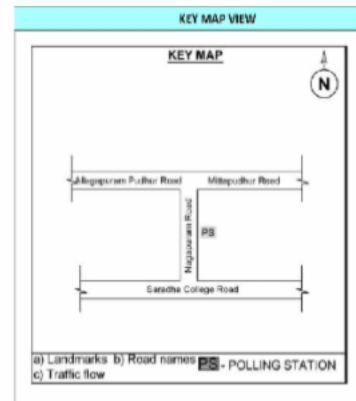

Cad View

Key MAP View